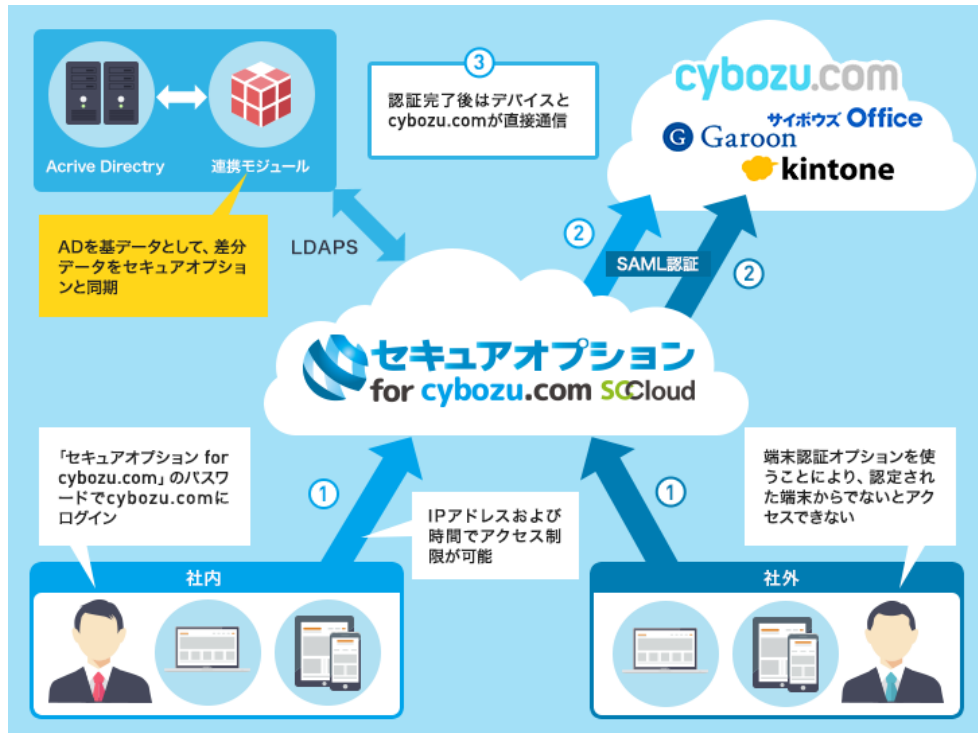

パブリッククラウドと社内システムの両方を利用する形態であるハイブリッドクラウドの環境を利用している企業も多く、各システムの利用にはIDとパスワードによる認証を行うのが通常であり、各システムで利用するID管理の複雑化が増えています。

『セキュアオプション for cybozu.com』をご利用頂くことで、企業で利用されている情報共有基盤のグループウェアである「cybozu.com」へ社内で利用している Active Directory のIDとパスワードでご利用頂くことができます。また、許可した端末のみがサービスを利用することが可能となり、サービスを利用できるスマートフォンやタブレットの制限、外出先でのPCからサービスへのアクセスを制限することができます。

ソフトクリエイトは、今後もクラウドインテグレーターとして、様々なクラウドサービスを提供してまいります。

■セキュアオプション for cybozu.com

URL : http://www.softcreate.co.jp/sc/product/sec_cybozu/

「セキュアオプション for cybozu.com」は、社内の Active Directory と cybozu.com を連携させてシングルサインオンで利用することを可能にするクラウドサービスです。

- 製品名：セキュアオプション for cybozu.com
- サービス提供開始日：2015年2月12日
- 特徴：
 - ・ Active Directory 連携
cybozu.com と社内 Active Directory のID情報を同期して、シングルサインオンを実現します。
 - ・ 多要素認証
ID/パスワード認証、社内AD/LDAP認証、証明書を利用した端末認証、クッキー端末認証、証明書認証、ワンタイムパスワード認証など複数の認証ルールを自由に組み合わせ利用できます。

● 概要図：

■ SCcloud について

SCcloud は、ソフトクリエイトが培った構築力およびサポート力で実現したクラウドサービスの総称です。サイボウズ株式会社のグループウェア「サイボウズ」、株式会社エイトレッドのワークフロー「X-point」、エムオーテックス株式会社「LanScope Cat」などの国内 No.1 シェアのパッケージソフトウェアを中心に提供するトータルクラウドサービスです。

URL : <http://www.softcreate.co.jp/sc/sccloud>