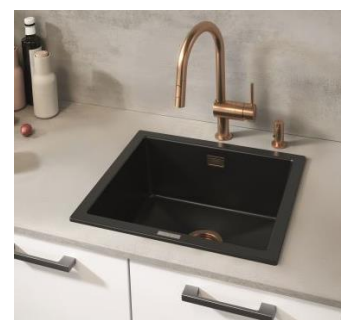

## **■ MINTA (ミンタ)】**

ミンタは、どのようなインテリアにもなじむ、シンプルかつ端正なフォルムが特徴。その美しいフォルムが評価され、2003年の発売以来、住宅や集合住宅など数多くの物件で多数採用されている人気のキッチン水栓です。カウンターの素材や色、照明など、空間のすべての要素に溶け込む、ハイグレードな輝きと深みを感じられる色合いが、キッチン水栓としての新たな可能性を生み出します。さまざまなテイストのインテリアに調和する新しいカラーの"ミンタ"は、日常に高級感を添え、使うたびにその美しさが際立ちます。