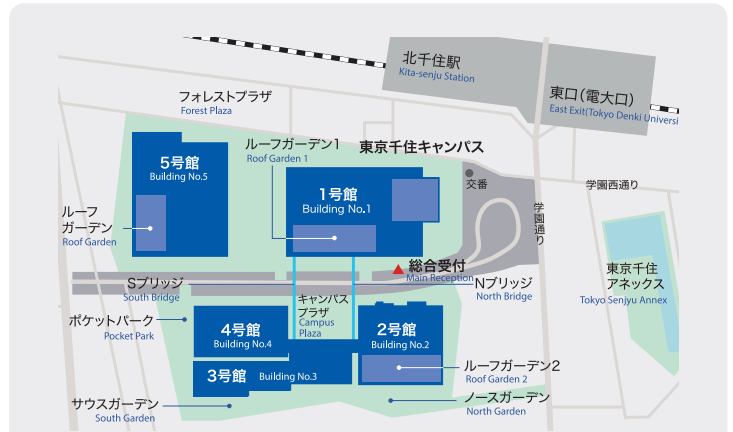

お申込みのご案内

会場のご案内

STEP 1

ホームページからお申込みください

ホームページにアクセスし、各講座の詳細ページよりお申込みください。
電話、FAX、大学窓口での受付は行いません。

STEP 2

「申込み受付のご連絡」が届きます

tdu-chiiki@biz.dendai.ac.jpから申込みを受付した旨返信があります。
メールの受信設定等にご留意ください。

STEP 3

「受講通知」が届きます

講座申込み締切後、受講通知をメールでお知らせします。
申込み多数の場合、抽選となります。当選した方のみメールでお知らせします。
※tdu-chiiki@jim.dendai.ac.jpから送信されます。
※メール受信後、必ず受信した旨返信してください。

注意事項

- ●発熱、咳、喉の痛み等体調がすぐれない方は参加をご遠慮願います。
- ●参加できなくなった場合は必ず事前に大学まで連絡をお願いします。
- ●講座によっては試薬や油脂類等を使用しますので、服装等にご留意下さい。
- ●講座の進行を妨げる行為等、また他の受講者の迷惑になる行為等が見受けられる場合、退場いただくことがあります。
- ●講座の録画・撮影・録音は一切禁止とさせていただきます。
- ●講座中に会場や講義の様子を撮影します。撮影したものはHP等に使用する場合があります。またメディアの取材が入ることもありますので予めご了承願います。
- ●講座の申込み締切日までに受講者が一定数に達しない、または感染症の拡大、荒天や災害等のやむを得ない状況の場合は中止することがあります。

東京千住キャンパス

〒120-8551 東京都足立区千住旭町5番 TEL 03-5284-5238

- ●北千住駅東口(電大口)から徒歩1分
- JR常磐線
- 東京メトロ日比谷線
- 東京メトロ千代田線
- 東武スカイツリーライン(東武伊勢崎線-東京メトロ半蔵門線乗入)
- つくばエクスプレス
- ●京成本線 京成関屋駅から徒歩7分