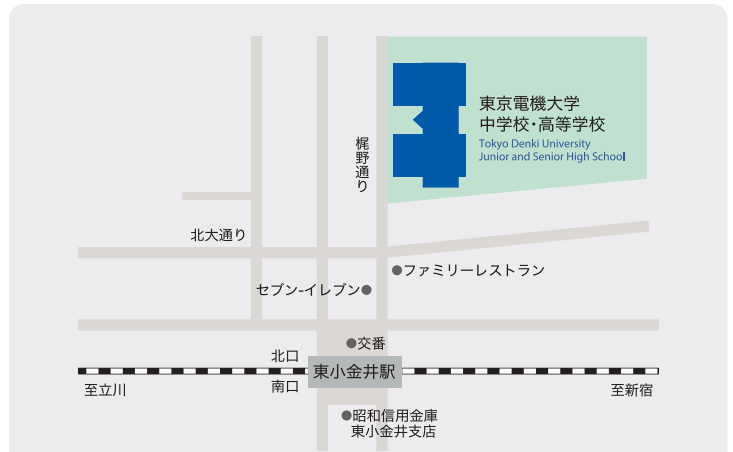

東京電機大学中学校・高等学校

〒184-8555 東京都小金井市梶野町4-8-1 TEL 0422-37-6441

- ●JR中央線「東小金井」駅北口下車徒歩5分

TDU 東京電機大学 TDU Junior & Senior High School

株式会社IHI原動機

Adobe

ASUS

J:COM

株式会社春日電機株式会社

KATO

KOA

株式会社立花エレテック

株式会社TEKWIND

株式会社NITTO KOHKI

株式会社JS 日本総合住生活

micron crucial

主催: 学校法人東京電機大学 総務部 地域連携・事業担当

後援: 足立区、草加市、松戸市、鳩山町、東松山市 協賛: 足立成和信用金庫

協賛・協力: 株式会社IHI原動機、アサヒユアス株式会社、アドビ株式会社、ASUS JAPAN 株式会社、ESRI ジャパン株式会社、JCOM マーケティング株式会社、春日電機株式会社、株式会社加藤製作所、KOA 株式会社、株式会社立花エレテック、テックウインド株式会社、IX-Party、日産自動車株式会社、日東工器株式会社、日本総合住生活株式会社、マイクロン ジャパン株式会社、IEEE Tokyo Denki University Student Branch

●お問い合わせ

学校法人 東京電機大学 総務部 地域連携・事業担当

〒120-8551 東京都足立区千住旭町5番

TEL. 03-5284-5238 FAX. 03-5284-5248 E-mail: tdu-chiiki@jim.dendai.ac.jp

東京電機大学

検索

https://www.dendai.ac.jp/