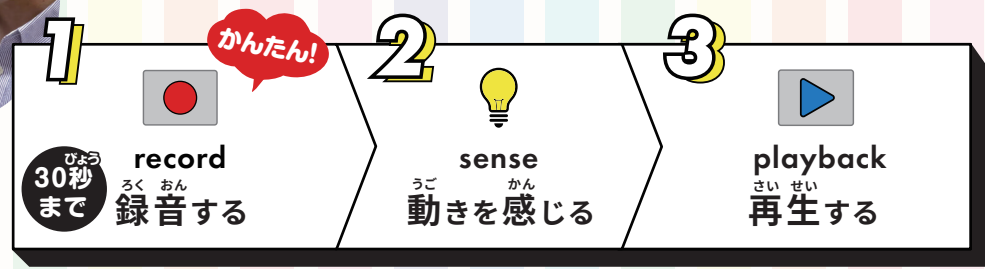

つか
かた
は
使
い
方
は

あ
な
た
次
第
。
し
だ
い

voice recorder with motion sensor
じんかん じんかん
人感センサー付ボイスレコーダー

Webで録音!
ハムちゃん
ボイス
もあるよ

メッセンジャー
messenger

ハムちゃん

なに
ハムちゃんて何？

かんたんな操作で録音して、人感センサーが反応すると、
おんせいを再生してくれるハムスターです！

呼び込み

みせ
お店で

たと
例えば
こんな使い方

かいしゃ
会社で

思い出させる

うち
お家で

ろくおん
Webから録音

ハムちゃんボイス