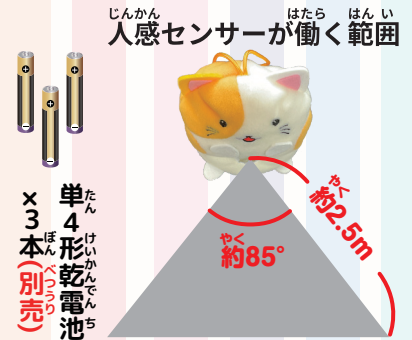

ハムちゃんの仕組み

動画で見る

<https://combi2.com/hamchan/#movie>

特設Webサイト

<https://combi2.com/hamchan/>

有限会社
コンビニエンス商事

〒464-0858 愛知県名古屋市中種区千種 3-22-20

TEL 052-753-6252

FAX 052-753-6321

MAIL info@combi2.com