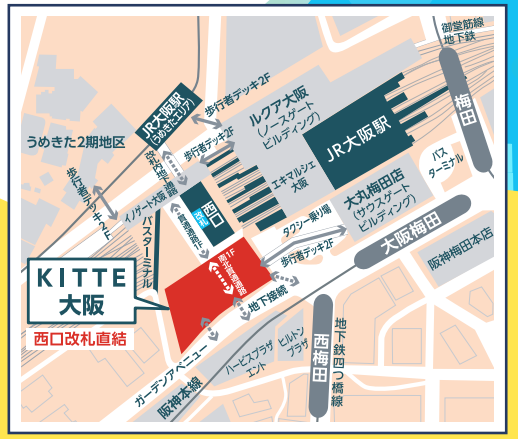

見て、触れて、味わって。

こんな志摩、
知ってましたか？

志摩市PRキャラクター
しまこさん

志摩市PRキャラクター
あおさ〜

in 大阪

JR大阪駅・地下鉄西梅田駅・阪神大阪梅田駅直結

開催日時 **2025 3/1 土・3/2 日**
11:00~18:00 11:00~16:00

KITTE大阪
サンクンガーデン (B1F)
大阪市北区梅田三丁目2番2号

ぜひお越し
くださいね。

三重のお酒 特別販売

伊勢志摩サミットの乾杯酒として選ばれた「作(ざく)」や、クラフトビール国際大会多数受賞「ISEKADO (伊勢角屋麦酒)」など、話題のお酒をご用意！

ステージイベント
海女さんトークショー

本物の海女さんがやって来るよ！
平成22年にギネス認定！
「全長222メートル」の
真珠のネックレスが登場！

数量限定
あおさ汁のふるまい

志摩特産の風味豊かな「あおさ」をぜひご賞味ください。