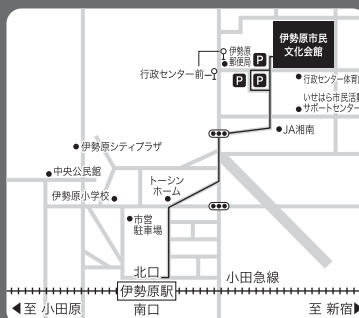

伊勢原市民文化会館 大ホール

〒259-1188 神奈川県伊勢原市田中348番地 TEL:0463-92-2300

駐車場は大変混み合いますので、公共交通機関のご利用をお願いいたします。

[電車] 小田急線伊勢原駅下車、徒歩13分

[バス(神奈川中央交通)]

伊勢原駅南口4番線「東海大学病院行き」に乗車、「行政センター前」下車、徒歩3分。

伊勢原駅北口3番線「行政センター経由日商薬師行き」または「行政センター・運動公園経由七沢行き」に乗車、「行政センター前」下車、徒歩3分。

伊勢原駅北口2番線「愛甲石田駅行き」に乗車、「伊勢原市役所北口」下車、徒歩3分。

【お問合せ】神奈川県立県民ホール

045-662-5901(代表) 平日10:00~17:00

●アクセシビリティ(鑑賞サポート)あり
詳しくはHPまで

●託児サービス 料金:2,000円(税込)
予約期間:8/4(火)までに要事前予約
お問い合わせ・申込先:株式会社明日香
電話 0120-165-115
(土日祝日を除く10:00~17:00)