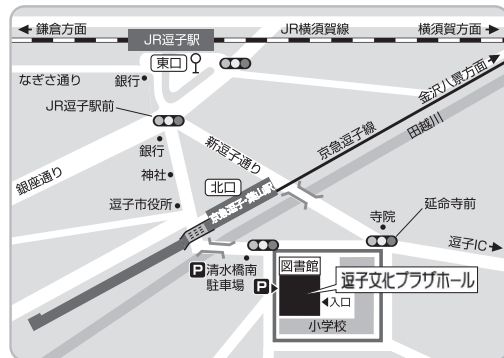

2026 10.18 (日) 16:00開演 逗子文化プラザなぎさホール

チケット料金 全席指定(税込) 一般 2,000円 / U24(24歳以下) 500円

※0~3歳は膝上鑑賞無料 (席が必要な場合はU24チケットをお求めください)

チケット取扱

アクセシビリティ (鑑賞サポート) あり 詳しくはHPまで

こちらからアクセス

0570-015-415 (10:00~18:00)

●チケットかながわ https://www.kanagawa-kenminhall.com/d/ongaku_ehon_zushi
(窓口) KAAT神奈川芸術劇場 (10:00~18:00) 神奈川県立音楽堂 (13:00~17:00/月曜休)

●逗子文化プラザホール1F窓口(来館) 7月5日(日)発売初日のみ10:00~/7月6日(月)以降は、開館日9:00~20:00
休館日:毎月第1・第3火曜日 ※国民の祝日に当たる場合はその翌日

●イープラス <https://eplus.jp/>

逗子文化プラザなぎさホール 神奈川県逗子市逗子4-2-10
アクセス 京浜急行「逗子・葉山」駅より徒歩2分 / JR「逗子」駅より徒歩5分

託児サービス

料 金 2,000円
予約期間 10月9日(金)までに要事前予約
お問い合わせ 株式会社明日香 0120-165-115
申 込 先 (土日祝日を除く10:00~17:00)