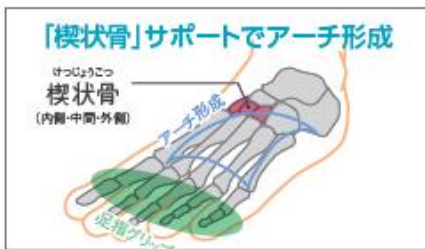

人間の基礎的運動能力を司る体幹 鍛えるポイントは「不安定状態でのバランス運動」と「足裏のアーチ形成」

「体幹」とは、頭と手足を除いた胴体の部分を意味し、人間の中心部となるパーツ。基礎的運動能力を司っており、主にはバランスを保ったり、正しい姿勢を保つことに役立ちます。

体幹トレーニングには、身体の内部にある筋肉「インナーマッスル」、特に、首から骨盤まで背骨に沿って機能する「多裂筋」と胴体をコルセットのように内部で覆う「腹横筋」が体幹バランスには重要です。

不安定状態でのバランス運動体幹バランスを整えるには、大きく分けて2つあります。ひとつは、「不安定状態でのバランス運動」。バランスを取ろうとすることで、自然と体幹が刺激されます。もうひとつは「アーチをしっかり形成すること」です。足裏が地面をつかむ力が養われ、不安定な状態でもバランス能力が向上しやすくなります。

アーチを形成し、効果的な体幹トレーニングができる特殊構造

「KOBAS☆トレ 体幹バランストレーナー」は、人間工学に基づいて設計された船底形状と適度に弾力のある素材により、自然と不安定状態を生み出します。さらにアーチ形成を促してバランス能力の向上を促します。

木場さん監修の特別プログラムつきで、初級・中級・上級の3レベルで体幹バランスの向上を楽しめます。

<商品概要>

KOBA☆トレ 体幹バランストレーナー 価格:7,980円(+税)

製品サイズ(約)/9.5×21×6cm(片足)

材質/本体:ポリウレタン ベルト:ナイロン、ポリウレタン

耐荷重/100kg

日本製

<監修>