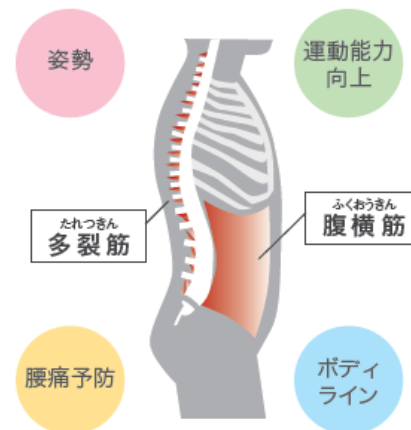

**プロアスリートのパフォーマンス向上から、一般人の健康・美容まで
アツい注目を集める 木場克己さんの体幹トレーニング・メソッド「KOBAS☆トレ」**

一流アスリートのケア・トレーニングを手がけ、多くの著書を出されているプロトレーナー、木場克己さん。姿勢改善・運動能力の向上・ボディシェイプだけでなく、近年、国家的な課題にもなっている腰痛、ロコモティブシンドローム対策、子供の運動能力の発達サポートなど幅広い側面でも、木場さんの体幹トレーニング理論「KOBAS☆トレ」が注目を集め、メジャーなテレビ番組への出演も続いています。

人間の基礎的運動能力を司る体幹 鍛えるポイントは「不安定状態でのバランス運動」と「足裏のアーチ形成」

「体幹」とは、頭と手足を除いた胴体の部分を意味し、人間の中心部となるパーツ。基礎的運動能力を司っており、主にはバランスを保ったり、正しい姿勢を保つことに役立ちます。

体幹トレーニングには、身体の内部にある筋肉「インナーマッスル」、特に、首から骨盤まで背骨に沿って機能する「多裂筋」と胴体をコルセットのように内部で覆う「腹横筋」が体幹バランスには重要です。

不安定状態でのバランス運動体幹バランスを整えるには、大きく分けて2つあります。ひとつは、「不安定状態でのバランス運動」。バランスを取ろうとすることで、自然と体幹が刺激されます。もうひとつは「アーチをしっかり形成すること」です。足裏が地面をつかむ力が養われ、不安定な状態でもバランス能力が向上しやすくなります。

アーチを形成し、効果的な体幹トレーニングができる特殊構造

「KOBAS☆トレ 体幹バランストレーナー」は、人間工学に基づいて設計された船底形状と適度に弾力のある素材により、自然と不安定状態を生み出します。さらにアーチ形成を促してバランス能力の向上を促します。