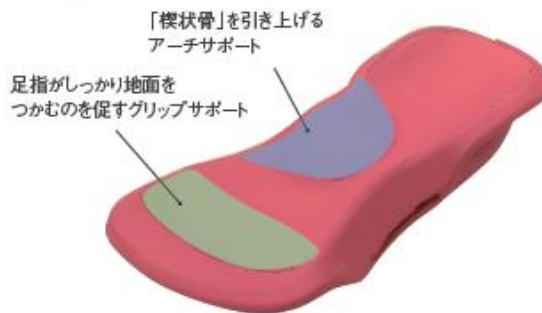

人間の基礎的運動能力を司る体幹 鍛えるポイントは「不安定状態でのバランス運動」と「足裏のアーチ形成」

「体幹」とは、頭と手足を除いた胴体の部分を意味し、人間の中心部となるパーツ。基礎的運動能力を司っており、主にはバランスを保ったり、正しい姿勢を保つことに役立ちます。

体幹トレーニングには、身体の内部にある筋肉「インナーマッスル」、特に、首から骨盤まで背骨に沿って機能する「多裂筋」と胴体をコルセットのように内部で覆う「腹横筋」が体幹バランスには重要です。

不安定状態でのバランス運動体幹バランスを整えるには、大きく分けて2つあります。ひとつは、「不安定状態でのバランス運動」。バランスを取ろうとすることで、自然と体幹が刺激されます。もうひとつは「アーチをしっかり形成すること」です。足裏が地面をつかむ力が養われ、不安定な状態でもバランス能力が向上しやすくなります。

アーチを形成し、効果的な体幹トレーニングができる特殊構造

「KOBAS☆トレ 体幹バランストレーナー」は、人間工学に基づいて設計された船底形状と適度に弾力のある素材により、自然と不安定状態を生み出します。さらにアーチ形成を促してバランス能力の向上を促します。

木場さん監修の特別プログラムつきで、初級・中級・上級の3レベルで体幹バランスの向上を楽しめます。

<商品概要>

KOBA☆トレ 体幹バランストレーナー 価格:7,980円(+税)

製品サイズ(約)/9.5×21×6cm(片足)

材質/本体:ポリウレタン ベルト:ナイロン、ポリウレタン

耐荷重/100kg

日本製

<監修>