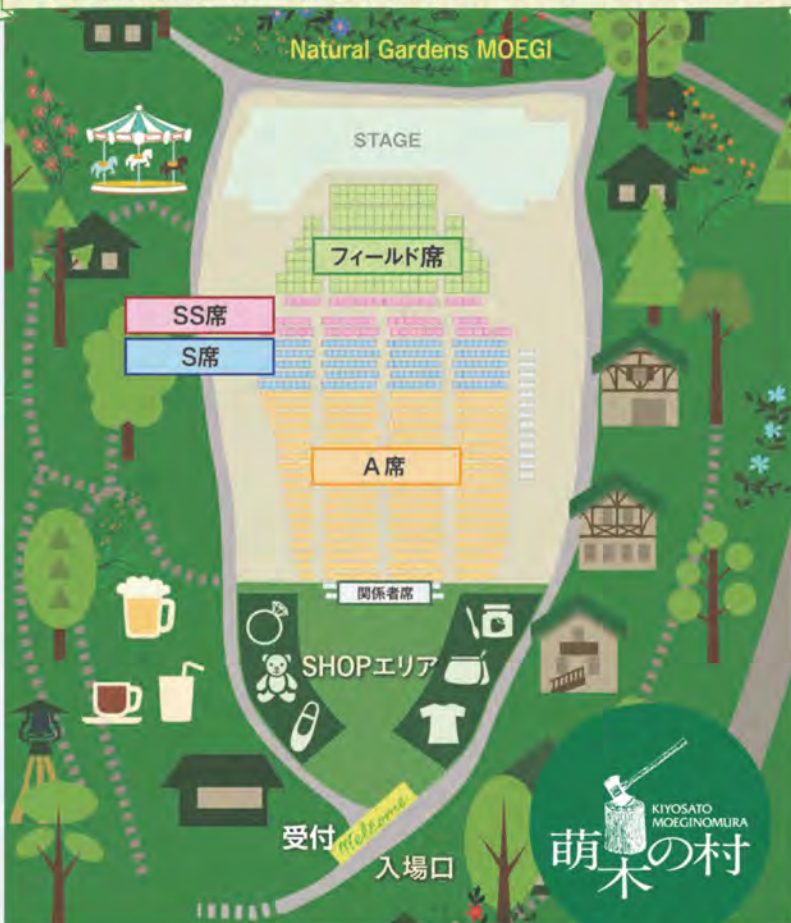

お問い合わせ

<https://www.fieldballet.com/>
バレエシヤンプルウエスト 042-624-4037
萌木の村 0551-48-3522

2023

公式HP
<https://www.fieldballet.com>

会場 清里高原萌木の村内 特設野外劇場 〒407-0301 山梨県北杜市高根町清里 3545

★全席指定

★チケット発売日 4月18日(火)

—前売り—

- SS席 12,000円 S席 8,000円
- A席(イス席) 7,000円(大人) 3,000円(小人)
- フィールド席(シート席) 7,000円(大人) 3,000円(小人)

*小人 4歳以上小学生以下

—当日券—

- SS席 12,500円 S席 8,500円
- A席(イス席) 7,500円(大人) 3,000円(小人)
- フィールド席(シート席) 7,500円(大人) 3,000円(小人)