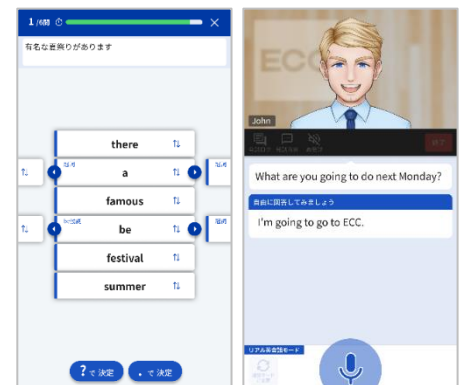

▲アプリ画面のイメージ

【本件に関わる取材などは、下記連絡先までお問い合わせください】

株式会社 ECC 広告広報・マーケティング本部 広告広報部 担当:水野、盛田(受付 月～金 10:00～19:00)

Tel:06-6352-0148 Fax:06-6352-0138 E-mail:kouhou@ecc.co.jp