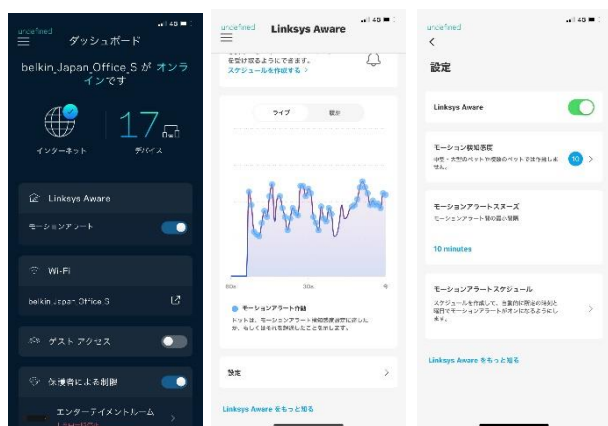

<Linksys Aware 概要>

◎主な機能

- ・カメラやハードウェアを追加せず、メッシュ Wi-Fi ルーター「Velop」経由で Wi-Fi ネットワーク範囲内の動きを検出
- ・Linksys App を通して、ユーザーに「モーションアラート」を送信
- ・モーションアラート受送信スケジュールを時間や曜日ごとに設定が可能
- ・大人、お子様やペットなど、モーション検知感度のカスタマイズが可能
- ・最大過去 60 日間の動作履歴の閲覧が可能

◎入手方法

ファームウェアと「Linksys」アプリを更新の上、App 内で登録(※利用料が発生致します)
※対象:メッシュ Wi-Fi ルーター「Velop(トライバンド)」のみ

◎ご利用料金(税込)

月額 300 円または年額 2,700 円 ※登録後、90 日間は無料でご利用いただけます

<使用中アプリ画面イメージ>

<Velop トライバンド>

◎Velop および Linksys Aware 使用中アプリの画像は下記よりダウンロードいただけます。