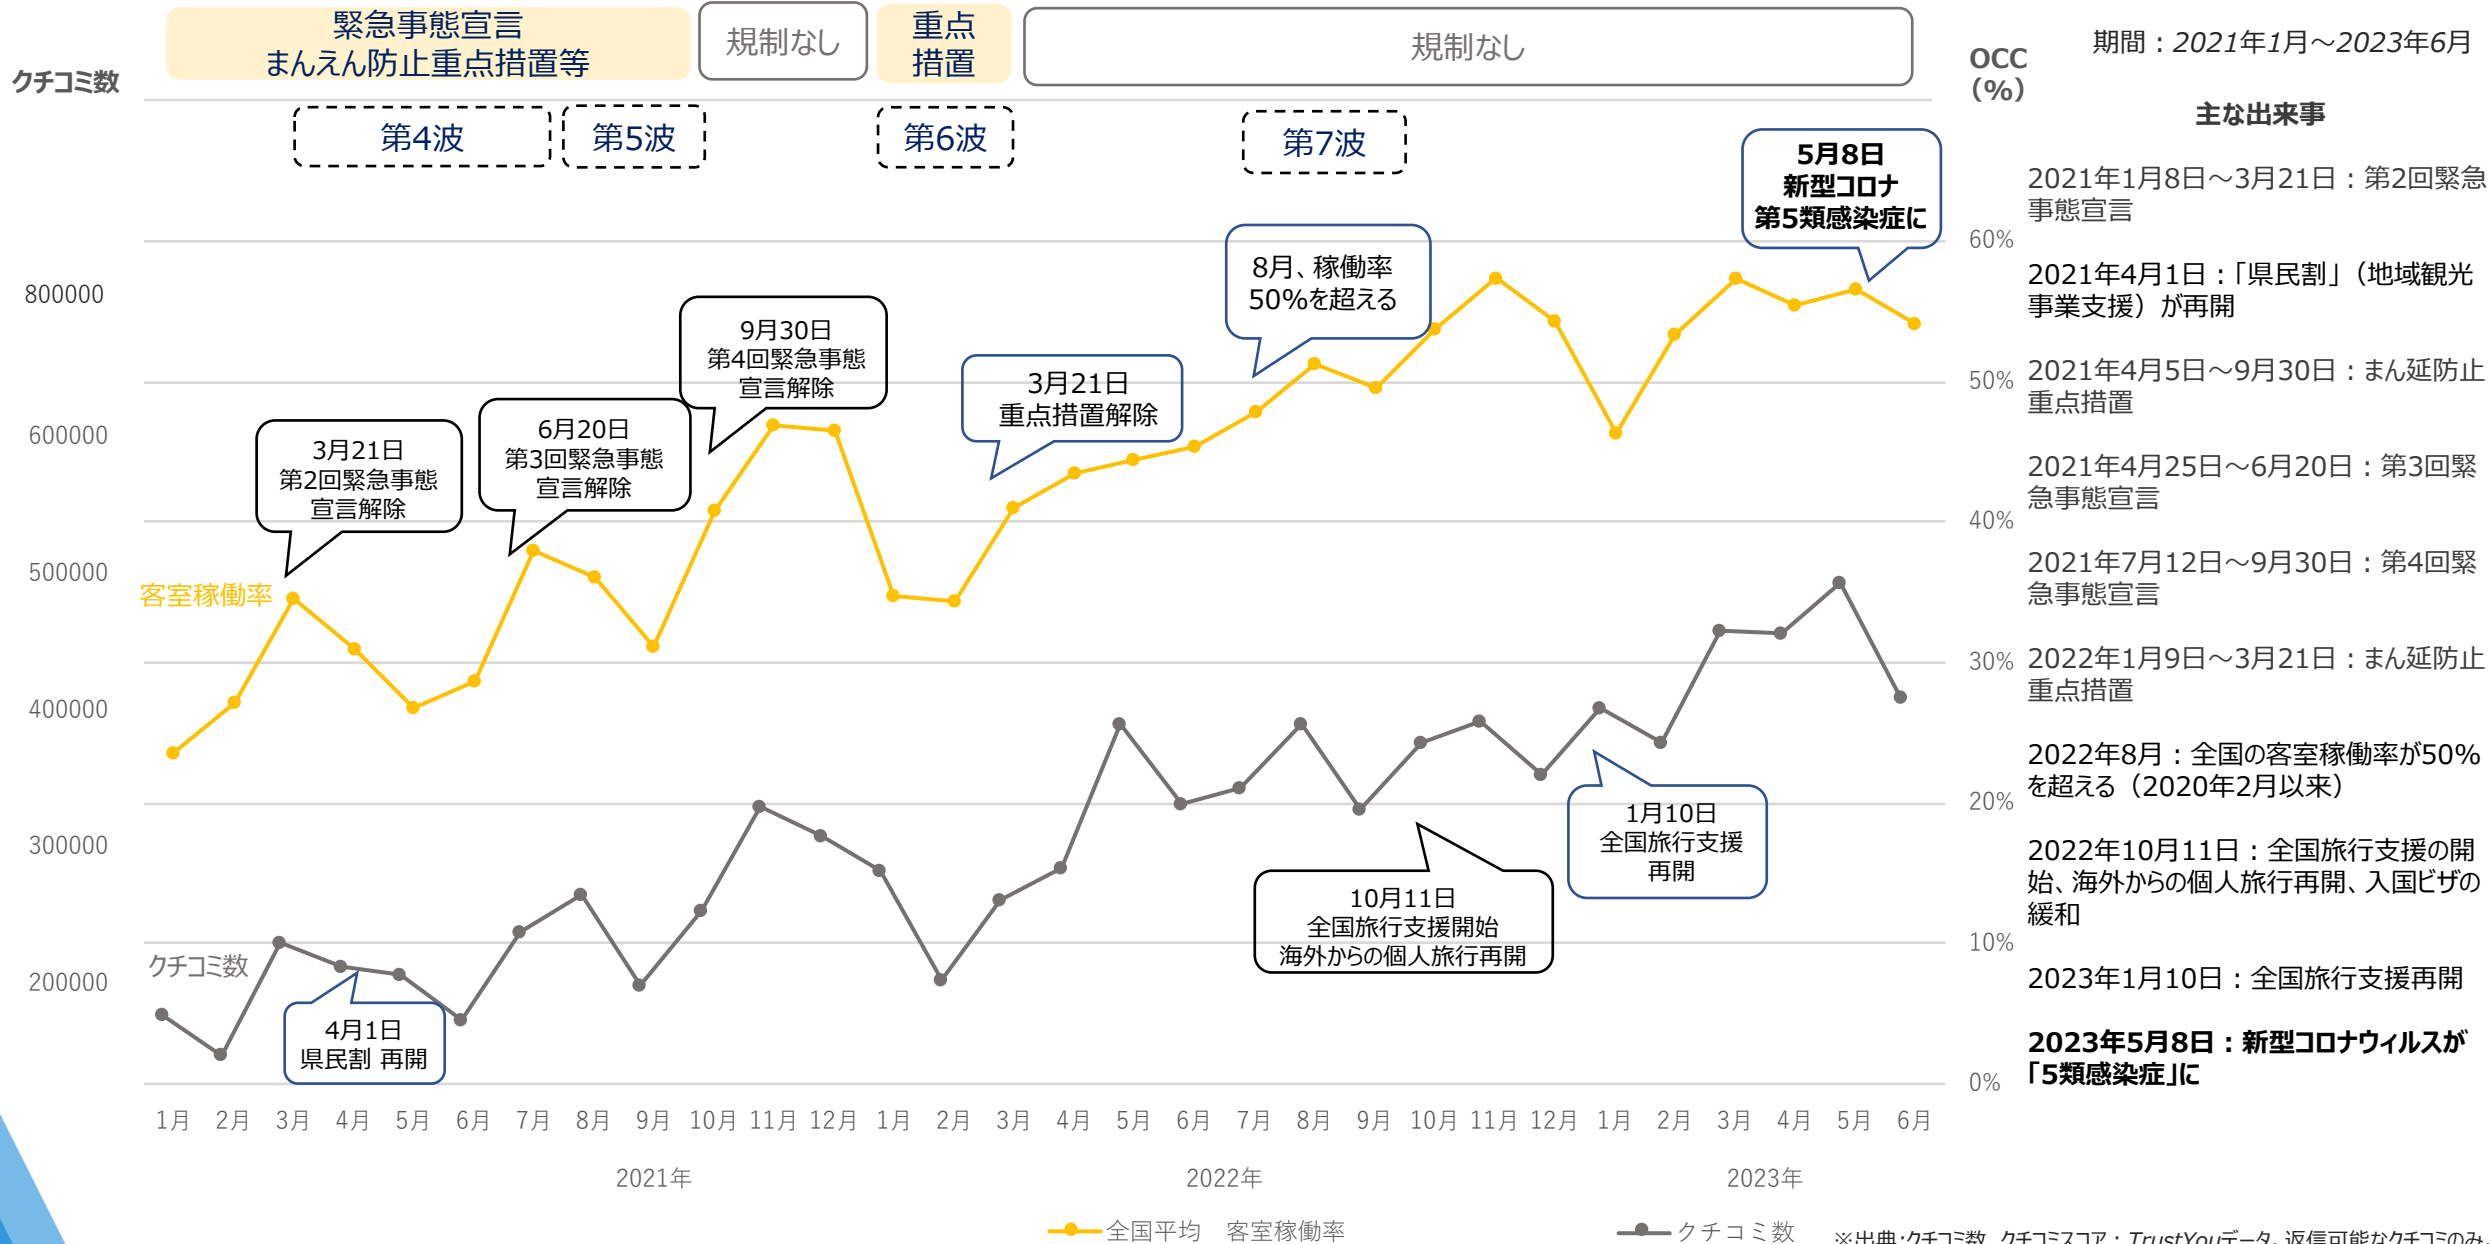

# 資料：2021-2023年 客室稼働率×クチコミ数推移 「クチコミデータから読みとる旅行行動の変化」

# 資料：2021-2023年 客室稼働率×クチコミ数推移×クチコミスコア推移 「クチコミデータから読みとる旅行行動の変化」

※出典:クチコミ数、クチコミスコア：TrustYouデータ。返信可能なクチコミのみ。稼働率：観光庁「宿泊旅行統計調査」より。2023年6月分は第1次速報値。