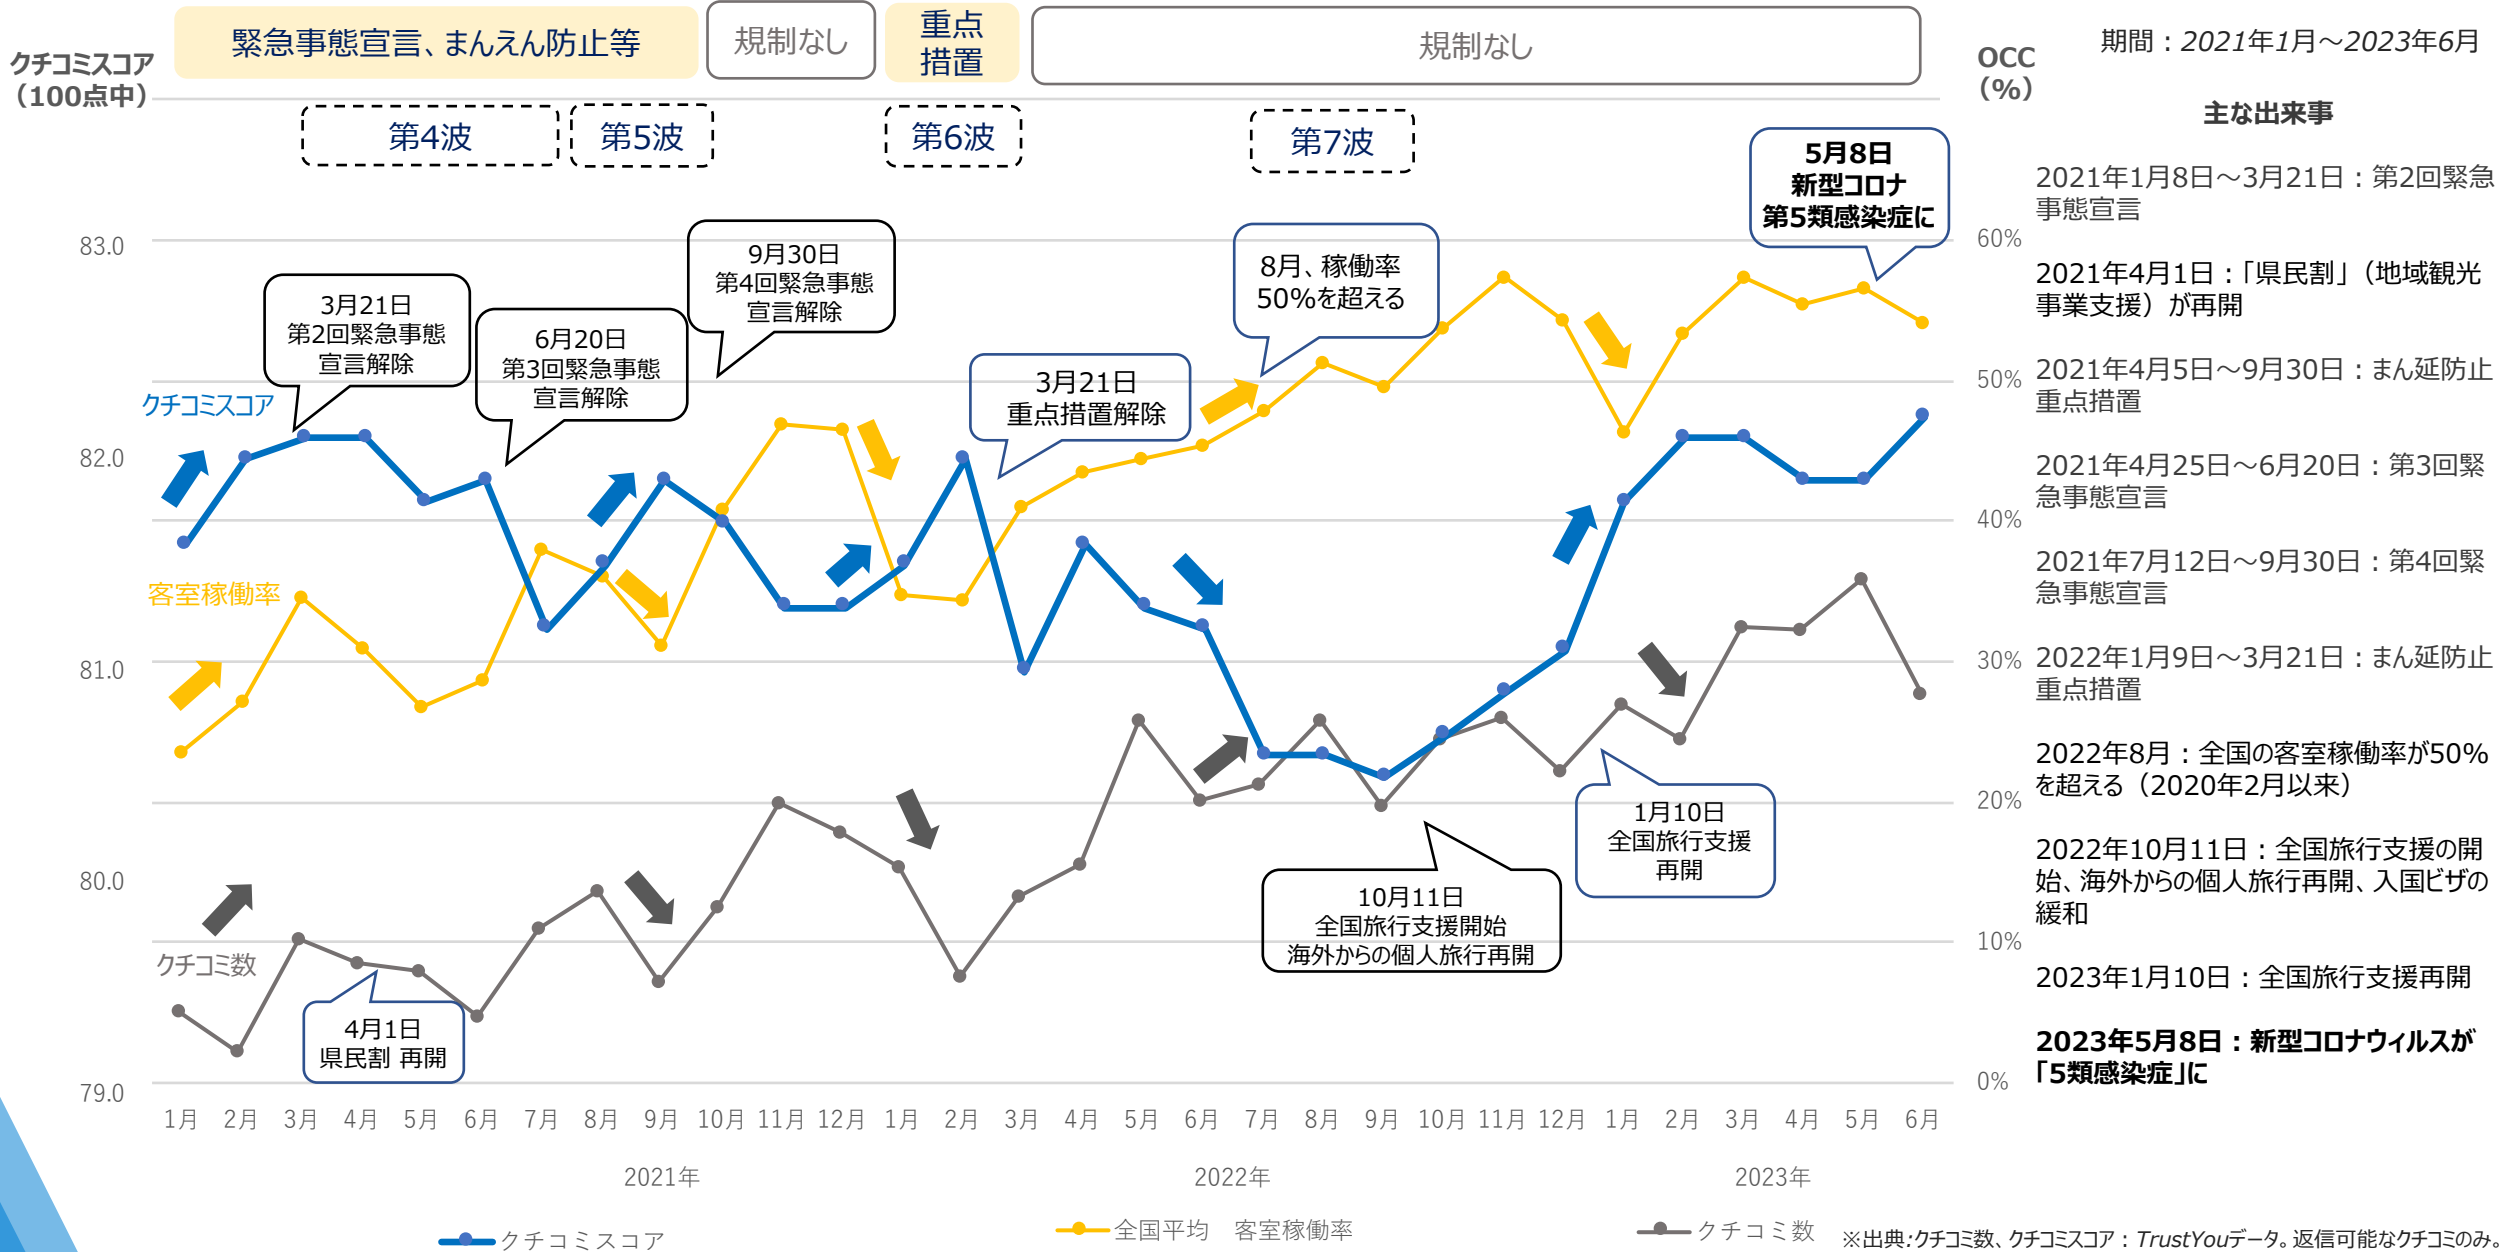

# 資料：2021-2023年 客室稼働率×クチコミ数推移 「クチコミデータから読みとる旅行行動の変化」

# 資料：2021-2023年 客室稼働率×クチコミ数推移×クチコミスコア推移 「クチコミデータから読みとる旅行行動の変化」

※出典:クチコミ数、クチコミスコア：TrustYouデータ。返信可能なクチコミのみ。稼働率：観光庁「宿泊旅行統計調査」より。2023年6月分は第1次速報値。