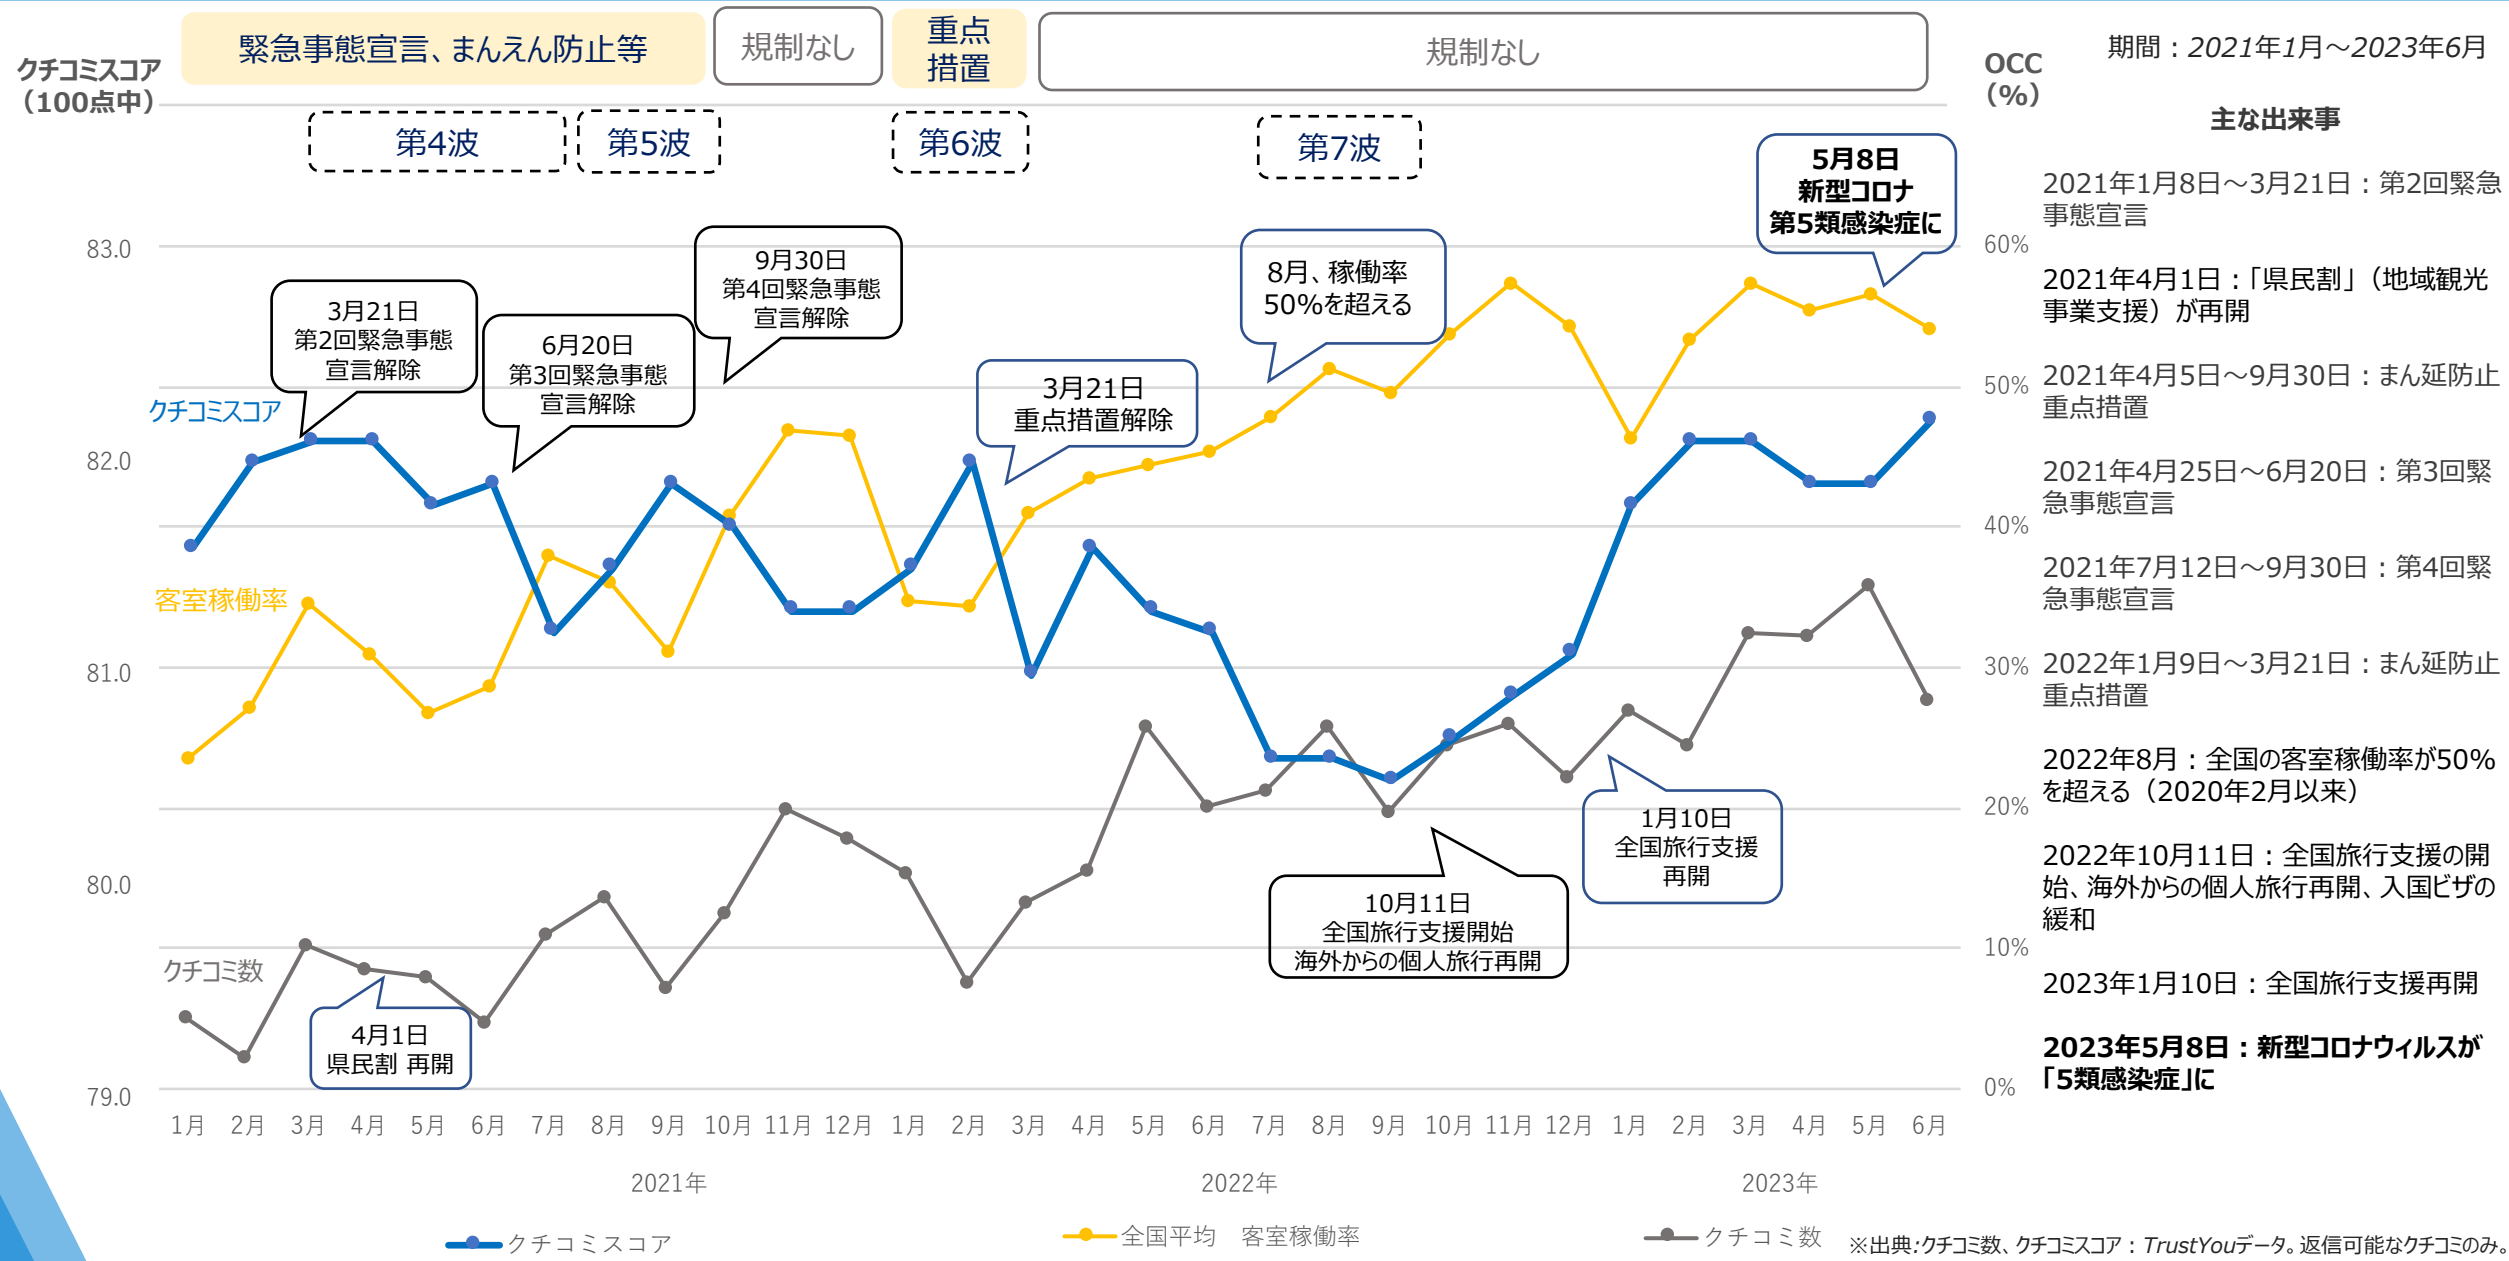

# 資料：2021-2023年 客室稼働率×クチコミ数推移 「クチコミデータから読みとる旅行行動の変化」

# 資料：2021-2023年 客室稼働率×クチコミ数推移×クチコミスコア推移 「クチコミデータから読みとる旅行行動の変化」

※出典:クチコミ数、クチコミスコア：TrustYouデータ。返信可能なクチコミのみ。稼働率：観光庁「宿泊旅行統計調査」より。2023年6月分は第1次速報値。