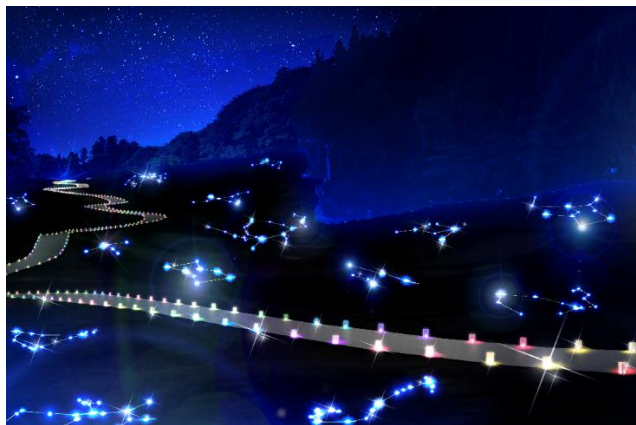

■五感で体験！新たに誕生するアパリュージョンは7つの異次元世界

今年から始まるアパリゾート上越妙高のイルミネーション“アパリュージョン”は、昨年までのイルミネーションの内容を全て一新し、これまでに見たことのないような七つのコンテンツをご用意いたします。

見て・感じて・触れて楽しめる、“五感体験型”のナイトイベントをお楽しみください。

【全てが新しい7つのコンテンツをピックアップ】

フォトジェニックな一枚が撮れたら、「#アパリュージョン」で投稿して自慢しよう！

①星座が瞬くミルキーウェイ

長さ300mの道をイルミネーションが彩り、まるで天の川を歩いているような感覚に。家族、友達、恋人と、ベストショットポイントを探してみてください。

②フォトジェニックナイトサファリ

たくさんの可愛い動物たちに囲まれて写真が撮れるスポットを多数ご用意。

他では体験できない、光る動物たちとの撮影をお楽しみください。

■アパリュージョン2018について

【名称】APALLUSION 2018 (アパリュージョン2018)

【開催期間】平成30年6月20日(水)～11月15日(木) 毎日開催 149日間

※荒天時は営業休止または内容の変更有り

6月20日(水)～8月31日(金) 18時00分～23時00分 (最終入場22時00分)

9月1日(土)～11月15日(木) 17時00分～22時00分 (最終入場21時00分)

■総合プロデューサープロフィール

丸々もとお

夜景評論家／イルミネーションプロデューサー

日本でも唯一無二の夜景評論家として本格的活動を始める。

夜景観光のパイオニアとして、神戸市、横浜市、長崎市、川崎市、足利市、広島県、札幌市等で夜景観光アドバイザーを歴任。イルミネーションプロデューサーとして「ハウステンボス」等の全国の大型イルミネーションを多数手掛ける。夜景検定の総監修。工場夜景の仕掛け人の顔も。

公式HP『スーパー夜景サイト』 <http://www.superyakei.com/>