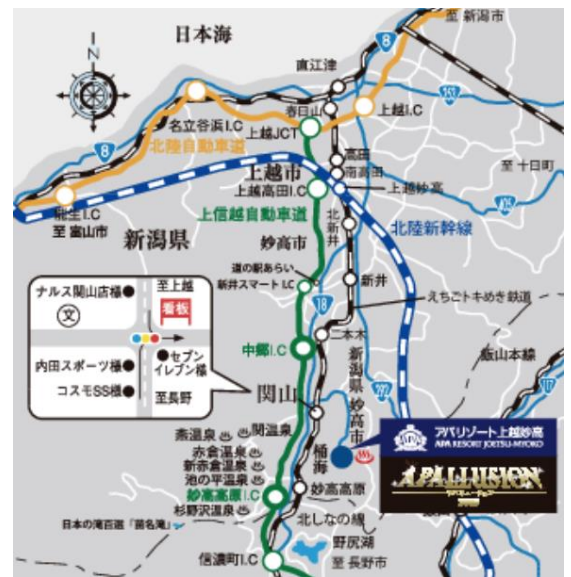

■アパリゾート上越妙高について

アパホテル&リゾート〈上越妙高〉

〒949-2224新潟県妙高市桶海1090

HP : www.apahotel.com/myoko

TEL : ナビダイヤル 0570-004-111

FAX : 0255-82-4011

【アクセス】

◇お車でお越しのお客様

[長野方面から]

上信越自動車道「妙高高原I.C」から国道18号線で18km

[北陸方面から]

上信越自動車道「中郷I.C」から国道18号線で14km

◇電車でお越しのお客様

[東京・北陸方面から]

北陸新幹線→JR「上越妙高」駅下車

◇◆◇本件に関する報道関係者様からのお問い合わせ先◇◆