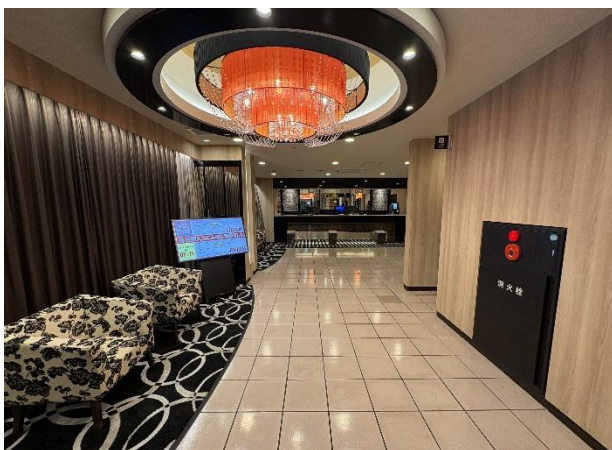

アパホテル(埼玉上尾駅前)は、JR「上尾駅」東口から徒歩3分の駅前立地で、埼玉県最大のターミナル駅である「大宮駅」まで約8分、関東の大動脈である国道17号線へのアクセスも良い。上尾駅周辺には多数の商業施設、市役所などが集積しており利便性が高い。

開業にあわせ、客室・フロント・ロビーの改装工事を実施。全客室に50型の液晶テレビの設置、シングルルームは1,400mm幅のオリジナルベッド「Cloud fit Grand(クラウドフィットグラン)」、お部屋ごとに冷房・暖房の切り替えが可能な「個別空調」、浴室シャワーヘッドには美容効果が期待できる「ウルトラファインバブルシャワー」を採用。YouTubeなどの動画配信サービスをスマホからテレビの大画面に映すことができる「キャスト機能」、照明スイッチ、コンセント、USBポートを集約させた枕元集中コントローラーに、一括消灯可能な「おやすみ(GOODNIGHT)スイッチ」を採用し快適性を追求している。また、客室に設置している書籍を電子書籍化。客室Wi-Fiに接続することで、テレビのアパデジタルインフォメーション(ADI)内にあるAPA LIBRARY(アパライブラリー)から利用できる。

■ロビー

■シングルルーム

■ツインルーム

■キングベッドルーム