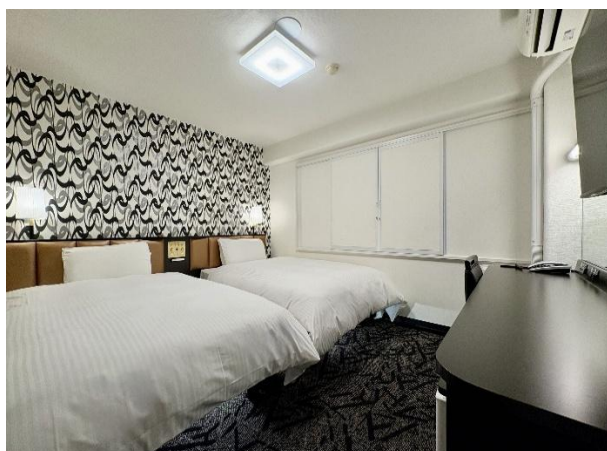

アパホテル(埼玉上尾駅前)は、JR「上尾駅」東口から徒歩3分の駅前立地で、埼玉県最大のターミナル駅である「大宮駅」まで約8分、関東の大動脈である国道17号線へのアクセスも良い。上尾駅周辺には多数の商業施設、市役所などが集積しており利便性が高い。

開業にあわせ、客室・フロント・ロビーの改装工事を実施。全客室に50型の液晶テレビの設置、シングルルームは1,400mm幅のオリジナルベッド「Cloud fit Grand(クラウドフィットグラン)」、お部屋ごとに冷房・暖房の切り替えが可能な「個別空調」、浴室シャワーヘッドには美容効果が期待できる「ウルトラファインバブルシャワー」を採用。YouTubeなどの動画配信サービスをスマホからテレビの大画面に映すことができる「キャスト機能」、照明スイッチ、コンセント、USBポートを集約させた枕元集中コントローラーに、一括消灯可能な「おやすみ(GOODNIGHT)スイッチ」を採用し快適性を追求している。また、客室に設置している書籍を電子書籍化。客室Wi-Fiに接続することで、テレビのアパデジタルインフォメーション(ADI)内にあるAPA LIBRARY(アパライブラリー)から利用できる。

■ロビー

■シングルルーム

■ツインルーム

■キングベッドルーム