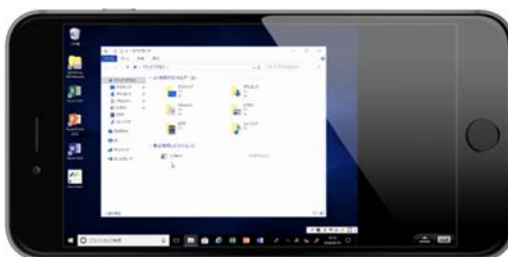

### 画面の遷移

moconavi TOP

splashtop への遷移

デスクトップ画面

Word 入力画面

フォルダー画面

ブラウザー画面

## セキュア SSO の連携イメージ