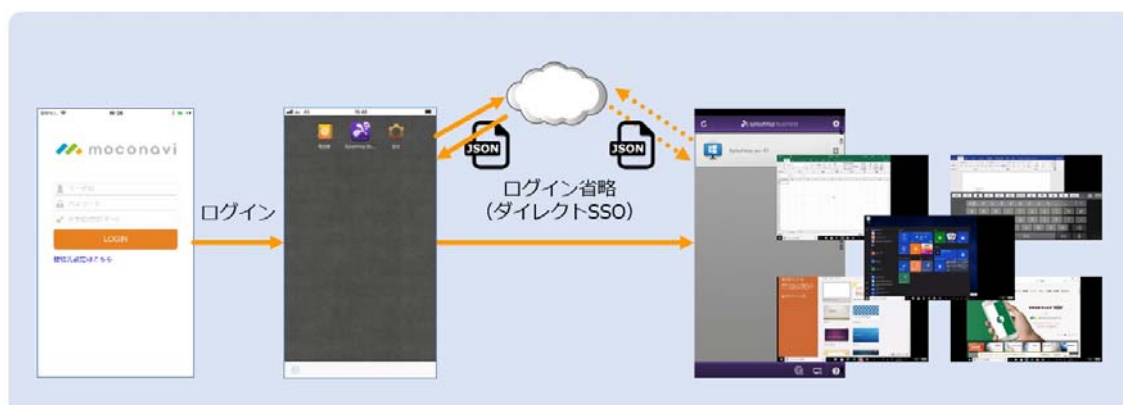

### 画面の遷移

moconavi TOP

splashtop への遷移

デスクトップ画面

Word 入力画面

フォルダー画面

ブラウザー画面

## セキュア SSO の連携イメージ

### 【セキュア SSO とは】

SAML や AD ダイレクト認証、デバイス認証に対応した moconavi の launcher 機能を活用して、URL scheme でアプリ間連携を実施する仕組み。中継する Web サイトでお互いの信頼性を確保した形式で暗号化された認証情報を渡すことでなりすましを完全にブロックしセキュリティーを担保します。