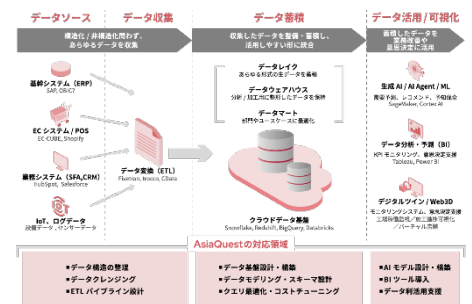

■アジアクエストのデータ基盤構築サービス※

アジアクエストは、企業が持つあらゆるデータを一元的に集約し、整備から活用までを見据えた環境を、設計から運用までトータルに支援します。

分散していたデータをつなぎ合わせ、ビジネスの意思決定や新たな価値創出を支える「データ基盤」を構築し、この基盤を中心に据えることで、DX (デジタルトランスフォーメーション) の土台を強化し、AI・機械学習の活用や BI/可視化・レポートの高度化を促進します。

アジアクエストのデータ基盤構築ソリューションサービス

<https://www.asia-quest.jp/service/modernization/data-platform>