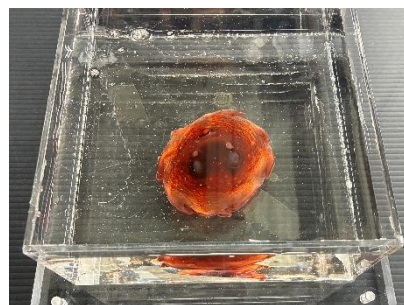

作中に登場
するフワフワの
ウミウシ

FUSHI

ウミウシの仲間

メンダコの色彩保存標本展示

※メンダコは色彩保存標本のみの展示となります。
※ウミウシはウミウシの仲間の展示となります。

◆イベント限定の描き下ろしイラストを使用したコンテンツやコラボグッズは見逃さない！

イベント限定の描き下ろしイラストを使用した等身大パネルの設置や特典付き入場チケット・コラボグッズを販売します。「グッズ購入整理券付き入場チケット」や「特典付き入場チケット」の他、グッズ購入特典なども展開！詳細はイベント特設サイトをご確認ください。