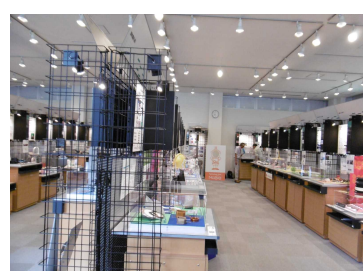

詳細は下記、クリエイション・コア東大阪ホームページをご覧ください。

<https://www.smrj.go.jp/incubation/higashi-osaka/>

外観（南館）

エントランス

常設展示場

<創業促進インキュベートルーム賃料助成金（東大阪市）>

補助対象者	補助額	補助期間	実施機関
市内の中小企業者及び中小企業団体等（東大阪市内で1年以上製造業を営んでいること）	月額賃借料の 5/10	3年間	（公財）東大阪市産業 創造勤労者支援機構
市外の中小企業者及び中小企業団体等	月額賃借料の 3/10	3年間	