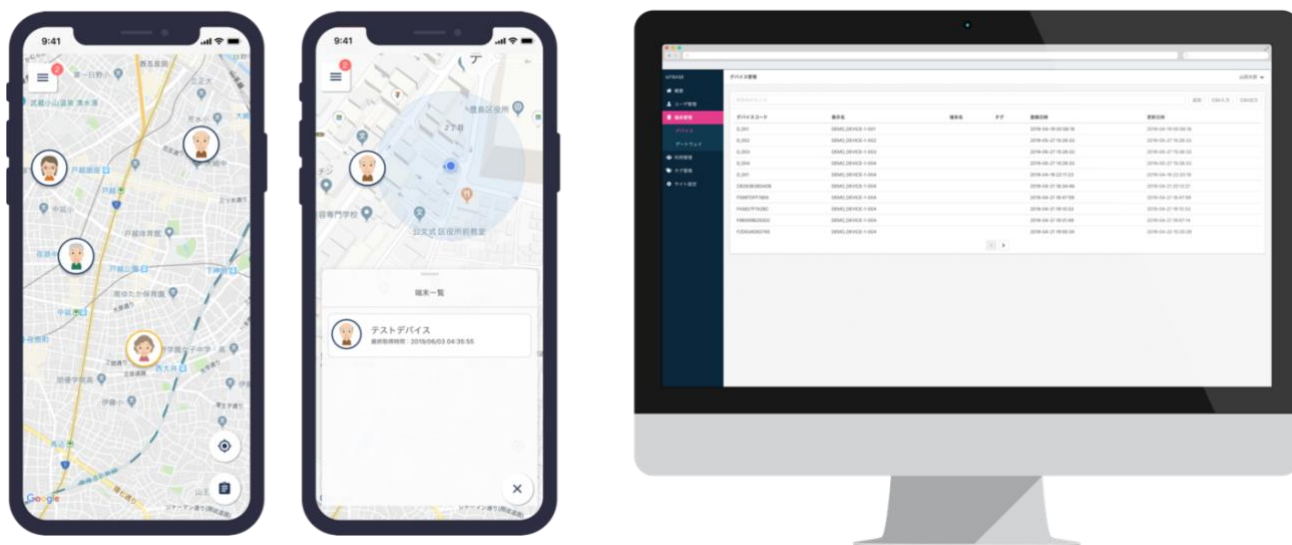

**地図上にさまざまな IoT データを統合表示できる
「スマートマップ」が IT 導入補助金の対象ツールに認定**
～中小企業の IoT 導入・デジタル変革をサポート～

IoT クラウドの提供で企業のデジタル変革を支援する IoTBASE 株式会社（本社：東京都豊島区、代表取締役：澤和寛昌、以下 IoTBASE）が提供する IoT×地図サービスアプリ「スマートマップ」は、経済産業省が推進する「平成 30 年度補正サービス等生産性向上 IT 導入支援事業（以下、IT 導入補助金）」において対象ツールに認定されました。「スマートマップ」は、介護・医療・保育をはじめとする様々な業種において、対象者の見守りに活用でき、IT 導入補助金の IT ツール「業種固有プロセス(支援系)」に該当します。この度、IT 導入支援事業者向けに卸売販売を開始し、IT 導入補助金を活用して広く中小企業に導入、提供可能になりました。補助額は最高 450 万円です。

■スマートマップとは

「スマートマップ」とは、様々なセンサー情報を地図上に可視化することができる、IoTBASE の機能群を活用した iOS/Android 対応の地図サービスアプリケーションです。子どもや高齢者の見守り、車両管理などさまざまなユースケースに対応できます。

LoRaWAN、Sigfox、ZETA、ELTRES などの非キャリア系 LPWA 回線や、LTE-M などのキャリア系 LPWA 回線など様々な通信回線に対応しており、取得できるセンサー情報は多岐に渡ります。iOS/Android アプリ、Web アプリ、管理画面を提供しているため、様々な現場でスピーディーに IoT を導入することができます。

■スマートマップ紹介ページ

<https://iotbase.jp/application/smart-map/>

■スマートマップの特徴

(1)使いやすいUI

地図に特化した直感的なUIで、初めてでも簡単に操作可能

(2)多様なセンサーとユースケース

高齢者・子ども・モノの見守り、設備の状態監視など幅広く応用可能

(3)主要なLPWAをカバー

複数の通信規格から目的やユースケースに応じて最適なものを選択可能

(4)管理画面でかんたん運用

通信端末の数が増えても管理画面で一括管理

■センサー例

■スマートマップご利用シーン

・事業者向け

動線分析／インフラ監視／営業車両管理／工場内の可視化／水道量の遠隔検針／映像監視

・自治体向け