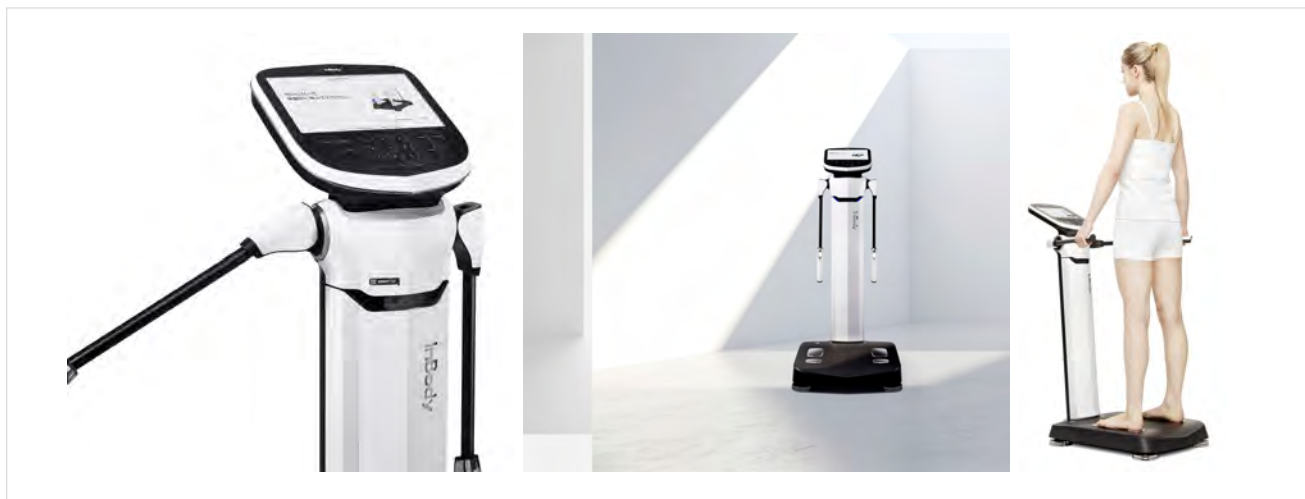

「ナインアワーズ北新宿」の特長

1. 大学連携の取り組み

「ナインアワーズ北新宿」では、東京女子医科大学と連携し、睡眠と健康に関わる各専門分野の医師・研究者とともに取り組む大学連携スペースを設置いたします。連携先は以下のとおりです。

- ・東京女子医科大学メディカルAIセンター（センター長：正宗賢）
- ・東京女子医科大学附属東洋医学研究所（教授：木村容子）
- ・東京女子医科大学病院総合診療科（教授：竹村洋典）
- ・東京女子医科大学病院脳神経内科（教授：飯嶋睦）
- ・東京女子医科大学病院睡眠科（准教授：関口治樹）

本スペースには、体成分分析装置（InBody）や自動血圧計（オムロン）などの測定機器を設置し、宿泊者が自身の身体状態や健康指標に関するデータを取得できる環境を整備します。加えて大学との連携のもと、医療機器を用いた簡易的な測定や確認を実施し、睡眠データと合わせて、宿泊者が自身の体調や生活習慣を見直すきっかけの提供を目指します。必要に応じて、同大学の専門的・医学的な知見に基づく情報提供や、次のステップにつながる案内も想定しています。

また、同大学および関係する医療機関・クリニックとも連携し、宿泊者が自身の状態について理解を深めたうえで、専門的な相談や情報提供につながるような仕組みを創出します。

本店舗の運営を通じて、健康や都市型ライフスタイルに関する知見が交わる場となることを目指し、睡眠を起点とした新たな取り組みを企画してまいります。

体成分分析装置（InBody）設置機器イメージ

2. メーカー企業とのコラボレーション（予定）

「ナインアワーズ北新宿」では、睡眠環境や滞在体験のさらなる向上を目的として、食品・健康・スポーツ・ウェルビーイング分野を中心とした、睡眠を軸に取り組みを進めるメーカー企業とのコラボレーションを通じて新たな取り組みを進めています。