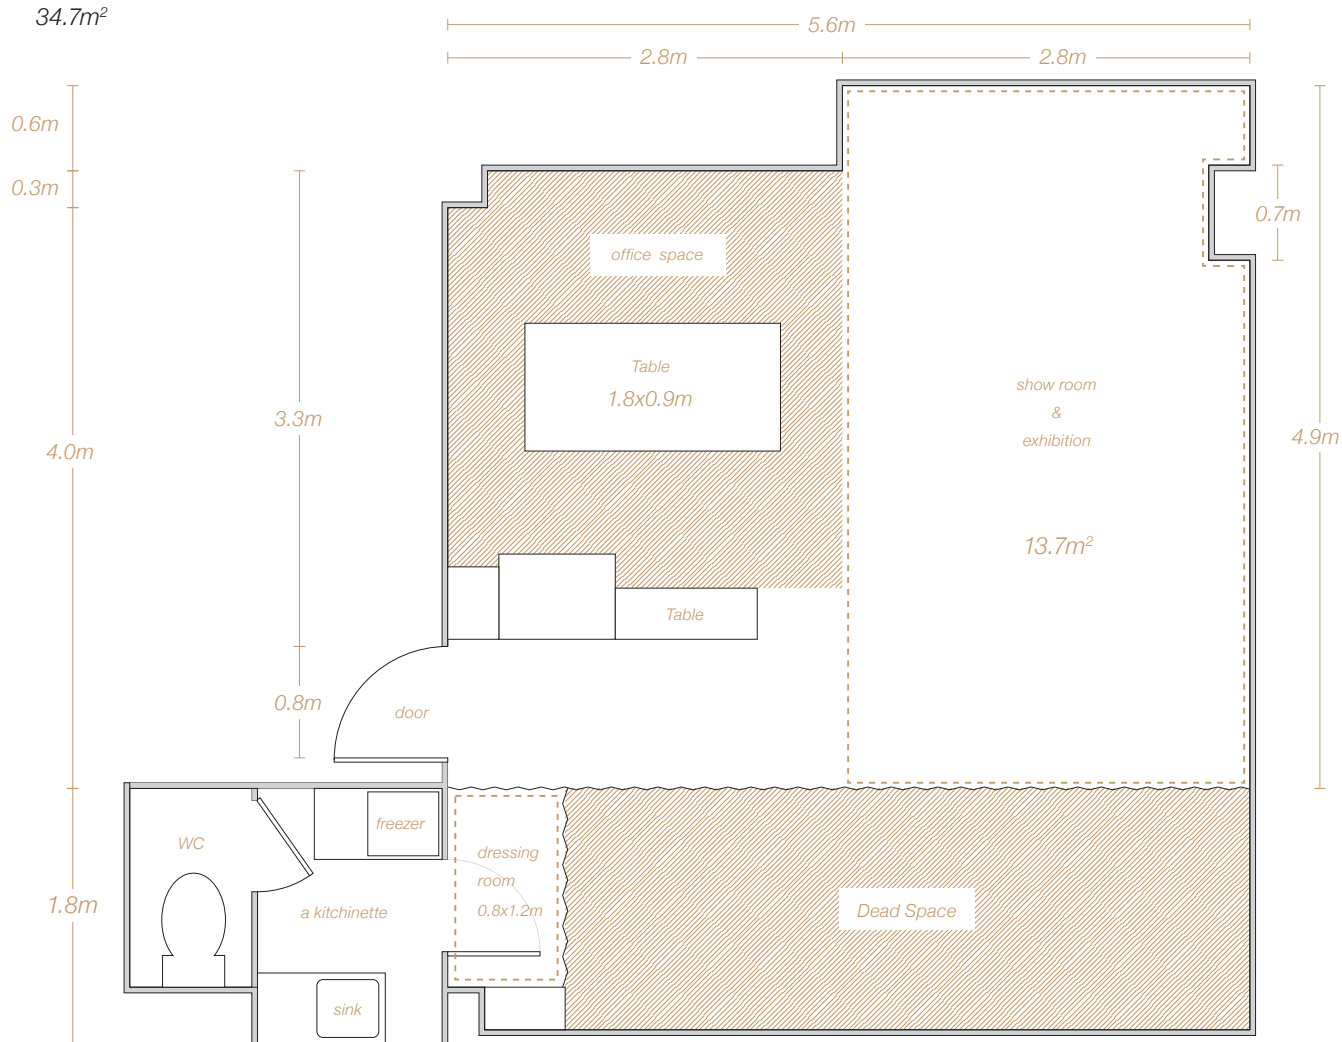

# Sof daikanyama show room

展示会スペースご利用案内

## 平面図

店舗面積

34.7m<sup>2</sup>

## 設備

|         |             |
|---------|-------------|
| ハンガーラック | 3.4m分       |
| 試着室     | 1(0.8x1.2m) |
| 受付カウンター | 1           |
| 流し台     | あり          |
| ガラステーブル | 1           |
| 椅子      | 5脚          |
| 冷蔵庫     | 1台(50ℓ)     |
| トイレ     | 1           |
| wi-fi   | あり          |

## 備品参考画像

鏡 0.65x1.5m

テーブル 1.8x0.9m

椅子

9号ボディ