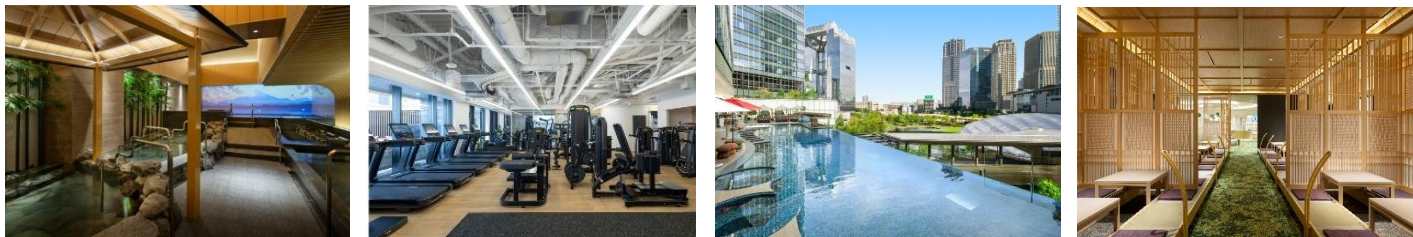

<うめきた温泉 蓮 Wellbeing Park について>

ウェルネス・ウェルビーイングをコンセプトとする健康増進施設。温浴・運動・食事・メディテーション・美容を5つのテーマとし、2015年開業の「神戸みなと温泉 蓮」の経営・運営のノウハウを生かしつつ、最先端技術を導入し、5つのテーマに基づいた多彩なサービスを組み合わせ、個々のお客様に最適な体験を提供いたします。グラングリーン大阪 ショップ&レストラン南館3階・4階に2025年3月21日開業。2025年8月4日、厚生労働大臣より大阪市初の「温泉利用型健康増進施設」に認定。2025年10月31日、「運動型健康増進施設」に認定され、大阪府初、西日本では姉妹施設である「神戸みなと温泉 蓮」に続く2施設目のW認定施設となりました。2026年1月20日に厚生労働省より「指定運動療法施設」に指定。健康でウェルビーイングな生活をサポートしています。

公式 HP : <https://umekita-onsen.jp/>