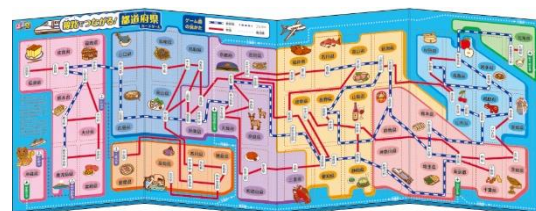

### ■『るるぶ 線路でつながる！ 都道府県カードゲーム』概要

#### ★鉄道旅行気分です道府県を楽しく学ぼう！

- ・ゲームで遊びながら、都道府県や鉄道、特産品などの知識を身につけることができます。
- ・ボードを使った「線路でつながる！ 都道府県カードゲーム」「日本一周のりものノリノリ・ツアー！すごろく」のほか「都道府県ものしりポーカー」、「順位で勝ち抜けゲーム」など楽しい遊び方が全6種類！ お子様の成長に合わせて、飽きずに何度でも遊べます
- ・特別付録は壁に貼って楽しめる、写真満載の「新幹線&JR 特急ポスター」

#### ★線路でつながる！ 都道府県カードゲーム（ボード表）

- ・鉄道路線に沿って、「都道府県カード」を置いていくゲーム。
- ・「都道府県カード」には人口（順位入り）、面積（順位入り）、県庁所在地、全国No.1の名産品、名所・名物のイラストなど、都道府県学習のベースになる情報が盛りだくさん！

#### ★日本一周のりものノリノリ・ツアー！すごろく（ボード裏）

- ・のりものに乗ったりアルバイトをしながら、日本全国を巡るすごろく。
- ・マスの指示やボード上のイラストで都道府県の名所や名産、名物グルメについて学びます。