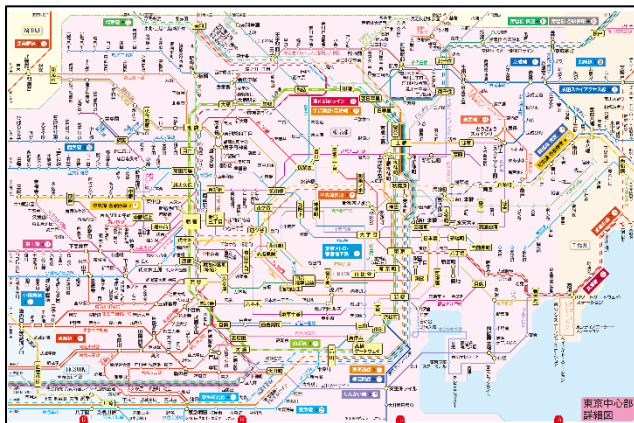

## JTBの首都圏鉄道路線図 決定版

2021年3月12日(金)発売

JTBグループで旅行・ライフスタイル情報を提供する株式会社JTBパブリッシング(東京都新宿区、代表取締役 社長執行役員：今井敏行)は、『JTBの鉄道地図 決定版』に続くジャバラの折りたたみ式鉄道地図の第2弾として『JTBの首都圏鉄道路線図 決定版』を2021年3月12日(金)に発売いたします。

### ◆首都圏のJR・私鉄・地下鉄・路面電車のすべての鉄道と駅を紹介

表面は、「JRと私鉄の鉄道と駅を掲載した路線図」を掲載。東京中心部、神奈川、多摩・埼玉、千葉のエリア別に、駅を示すだけでなくその駅に何の列車が走っているかを表示した路線図です。ほかに、正確な距離感を把握できる「首都圏正縮尺図」や、「主要駅構内図」も掲載しています。

### ◆複雑な首都圏の鉄道網が乗りこなせる

裏面には、「JR・私鉄の運転系統図」を掲載。JRの運転系統図は、東海道線、中央線、常磐線など走っている列車別に詳しく紹介。私鉄の運転系統図は、大手8社を掲載し、各駅停車から有料特急までの駅にどの列車が停まるかがひと目でわかります。また、JR・私鉄とも駅ナンバリングに対応。そのほか、JRと私鉄、東京メトロ、都営地下鉄の「乗り入れ概念図」も掲載しているので、複雑な首都圏の鉄道網もう迷いません！

### ◆持ち歩きに便利なジャバラの折りたたみ地図

本のように好きな位置で開ける折りたたみ式地図。表面の「路線図」と裏面の「運行系統図」など、表裏同時に広げて見ることができます。

【表面】エリア別路線図

【裏面】運転系統図