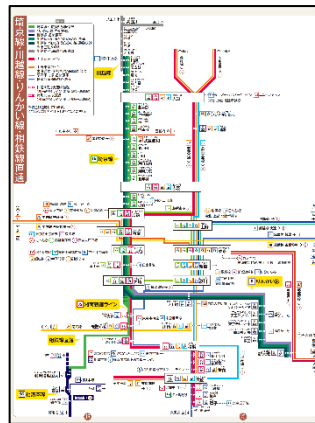

### ◆首都圏のJR・私鉄・地下鉄・路面電車のすべての鉄道と駅を紹介

表面は、「JRと私鉄の鉄道と駅を掲載した路線図」を掲載。東京中心部、神奈川、多摩・埼玉、千葉のエリア別に、駅を示すだけでなくその駅に何の列車が走っているかを表示した路線図です。ほかに、正確な距離感を把握できる「首都圏正縮尺図」や、「主要駅構内図」も掲載しています。

### ◆複雑な首都圏の鉄道網が乗りこなせる

裏面には、「JR・私鉄の運転系統図」を掲載。JRの運転系統図は、東海道線、中央線、常磐線など走っている列車別に詳しく紹介。私鉄の運転系統図は、大手8社を掲載し、各駅停車から有料特急までの駅にどの列車が停まるかがひと目でわかります。また、JR・私鉄とも駅ナンバリングに対応。そのほか、JRと私鉄、東京メトロ、都営地下鉄の「乗り入れ概念図」も掲載しているので、複雑な首都圏の鉄道網もう迷いません！

### ◆持ち歩きに便利なジャバラの折りたたみ地図

本のように好きな位置で開ける折りたたみ式地図。表面の「路線図」と裏面の「運行系統図」など、表裏同時に広げて見ることができます。

【表面】エリア別路線図

【裏面】運転系統図