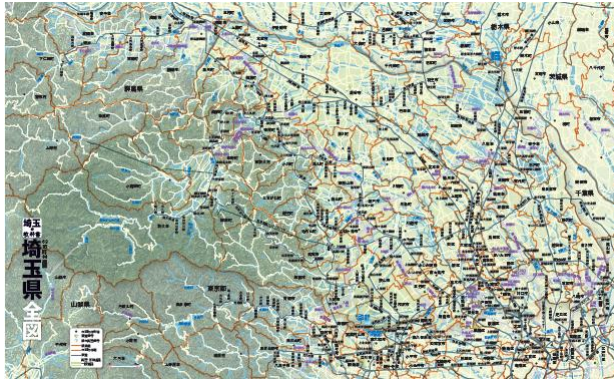

例えば・・・●理科(地球史):立川断層の過去現在未来 ●算数(統計):東京都区市町村の地価

●家庭科:江戸東京野菜

◎『埼玉の教科書』

例えば・・・●社会(歴史):奇襲の舞台河越城、水攻めの舞台忍城

●国語:埼玉の方言は関東地方の方言の縮図 ●美術:北沢楽天と風刺画

2. 図版や古地図、浮世絵、写真など理解を深める多様な資料を掲載

地図に断層の位置を入れ、仕組みを図版で解説。浮世絵と写真、古地図と現在の地図など、多種類の参考資料をカラフルに掲載し、明るく理解しやすい誌面となっています。

3. 発展する主要ターミナルを空撮画像で案内

最新撮りおろしの空撮画像で、東京都と埼玉県の主要ターミナルの今の姿を空から目線で解説しています。

4. 東京都、埼玉県 全図の特大折り込み MAP 付き

『東京の教科書』横 76 センチ 縦 30 センチ

表:62 区市町村網羅 東京都全図

裏:幕末の大江戸イラスト図

『埼玉の教科書』 横 51 センチ 縦 31 センチ

表:63 市町村網羅 埼玉県全図