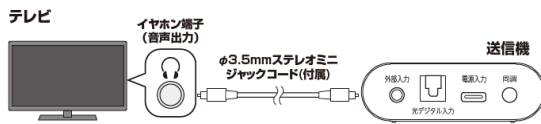

音量を下げて手元で聴ける
音量の上げすぎを防ぎ手元でテレビの音が聴ける

使用イメージ

接続方法

2.自分に合わせた音声を聴くことができる「声はっきりモード」搭載

人の声の強弱を調整することができる「声はっきりモード」を搭載。ニュース番組など背景音が少なく、しっかりと人の声を聴きたいときは「大」、適度に背景音があるドラマなどには「小」、音楽番組を楽しみたいときには「切」がおすすめです。

レベル大：高い声を強調したレベルに切り替えて音声を出力します。