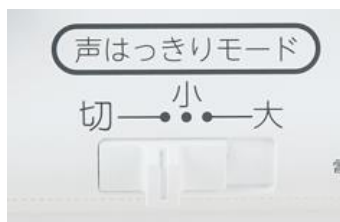

音量を下げて手元で聴ける
音量の上げすぎを防ぎ手元でテレビの音が聴ける

使用イメージ

接続方法

2.自分に合わせた音声を聴くことができる「声はっきりモード」搭載

人の声の強弱を調整することができる「声はっきりモード」を搭載。ニュース番組など背景音が少なく、しっかりと人の声を聴きたいときは「大」、適度に背景音があるドラマなどには「小」、音楽番組を楽しみたいときには「切」がおすすめです。

レベル大：高い声を強調したレベルに切り替えて音声を出力します。

レベル小：はっきりした声のレベルに切り替えて音声を出力します。

切：標準レベルの音声で出力します。

「声はっきりモード」

「声はっきりモード」使用時の音声出力レベル

3.使いやすさを重視した設計

使いやすさを重視したシンプルなデザインを採用。送信機はコンパクトでテレビ周りでも邪魔になりません。また、充電台に載せて充電しながら使用することができるため、使用中の電池切れの心配もありません。受信機は折りたたみ式のハンドル付きで約520gと軽量で持ち運びやすく、さまざまな場所で使用できます。濡れた手で触っても問題がない防水機能(IPX2型)を備え、キッチンで家事をしながらでもテレビ本体の音量を上げずに、手元でテレビ音声をはっきり聴くことができます。