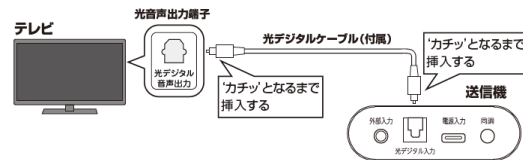

【新製品の新たな特長】

- テレビの音声を手元でクリアに聴くことができる
- 自分に合わせた音声を聴くことができる「声はっきりモード」搭載
- 使いやすさを重視した設計

【新製品の主な特長】

1.テレビの音声を手元でクリアに聴くことができる

従来の送信機^{注1}では、イヤホン端子と音声出力端子の接続のみでしたが、本製品はテレビの光デジタルケーブルに接続することで、手元のスピーカーからよりノイズの少ないクリアな音声で聴くことができます。また、高出力・大口径ステレオスピーカーを採用。ボリュームをあげても音声が聴き取りやすく、音割れがしにくいので、いつでも心地よい音質で楽しむことができます。

音量を下げて手元で聴ける
音量の上げすぎを防ぎ手元でテレビの音が聴ける

使用イメージ

接続方法

2.自分に合わせた音声を聴くことができる「声はっきりモード」搭載

人の声の強弱を調整することができる「声はっきりモード」を搭載。ニュース番組など背景音が少なく、しっかりと人の声を聴きたいときは「大」、適度に背景音があるドラマなどには「小」、音楽番組を楽しみたいときには「切」がおすすめです。

レベル大：高い声を強調したレベルに切り替えて音声を出力します。

レベル小：はっきりした声のレベルに切り替えて音声を出力します。

切：標準レベルの音声で出力します。

「声はっきりモード」

「声はっきりモード」使用時の音声出力レベル

3.使いやすさを重視した設計

使いやすさを重視したシンプルなデザインを採用。送信機はコンパクトでテレビ周りでも邪魔になりません。また、充電台に載せて充電しながら使用することができるため、使用中の電池切れの心配もありません。受信機は折りたたみ式のハンドル付きで約520gと軽量で持ち運びやすく、さまざまな場所で使用できます。濡れた手で触っても問題がない防水機能(IPX2型)を備え、キッチンで家事をしながらでもテレビ本体の音量を上げずに、手元でテレビ音声をはっきり聴くことができます。