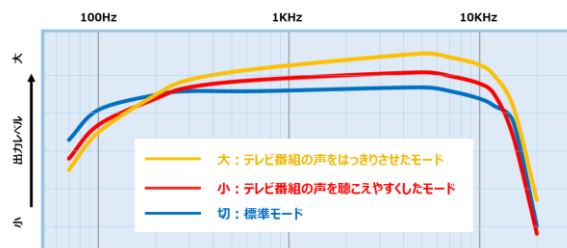

音量を下げて手元で聴ける
音量の上げすぎを防ぎ手元でテレビの音が聴ける

使用イメージ

接続方法

2.自分に合わせた音声を聴くことができる「声はっきりモード」搭載

人の声の強弱を調整することができる「声はっきりモード」を搭載。ニュース番組など背景音が少なく、しっかりと人の声を聴きたいときは「大」、適度に背景音があるドラマなどには「小」、音楽番組を楽しみたいときには「切」がおすすめです。

レベル大：高い声を強調したレベルに切り替えて音声を出力します。

レベル小：はっきりした声のレベルに切り替えて音声を出力します。

切：標準レベルの音声で出力します。

「声はっきりモード」

「声はっきりモード」使用時の音声出力レベル

3.使いやすさを重視した設計

使いやすさを重視したシンプルなデザインを採用。送信機はコンパクトでテレビ周りでも邪魔になりません。また、充電台に載せて充電しながら使用することができるため、使用中の電池切れの心配もありません。受信機は折りたたみ式のハンドル付きで約520gと軽量で持ち運びやすく、さまざまな場所で使用できます。濡れた手で触っても問題がない防水機能(IPX2型)を備え、キッチンで家事をしながらでもテレビ本体の音量を上げずに、手元でテレビ音声をはっきり聴くことができます。