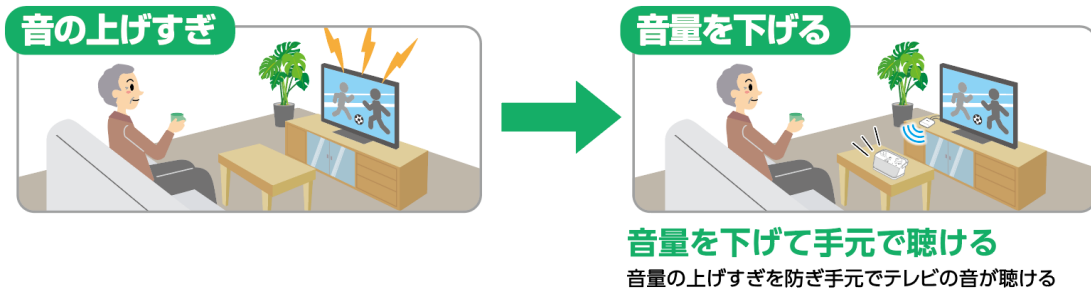

送信機はこれまでのイヤホン端子や音声出力端子への接続だけでなく、テレビの光デジタル出力端子への接続を追加。よりノイズの少ないクリアな音声中で聴くことができます。また、テレビ音声聴き取りにくい場合は、2段階の「声はっきりモード」を切り替えることにより、より聴きやすい音声中に調整できます。

テレビ用スピーカー本体は、充電台に置くだけで簡単に充電が可能です。また、送信機と充電台を別にする事で、充電しながら使用することもできます。

さらに、折りたたみのハンドル付きで持ち運びやすく、濡れた手で触れても問題のない防水機能(IPX2型)を搭載。テレビから離れたキッチンで家事をしながらでも、テレビの音量を上げずに、テレビ音声を手元でクリアに聴くことができます。

インテリアになじむシンプルなデザインで、送信機はコンパクトなためテレビ周りでも邪魔になりません。

当社は、さまざまなアイデアを通しお客様の暮らしの中に“心躍る瞬間”を届ける商品を提供してまいります。

【新製品の新たな特長】

- テレビの音声を手元でクリアに聴くことができる
- 自分に合わせた音声を聴くことができる「声はっきりモード」搭載
- 使いやすさを重視した設計

【新製品の主な特長】

1.テレビの音声を手元でクリアに聴くことができる

従来の送信機^{注1}では、イヤホン端子と音声出力端子の接続のみでしたが、本製品はテレビの光デジタルケーブルに接続することで、手元のスピーカーからよりノイズの少ないクリアな音声で聴くことができます。また、高出力・大口径ステレオスピーカーを採用。ボリュームをあげても音声が聴き取りやすく、音割れがしにくいので、いつでも心地よい音質で楽しむことができます。

音量を下げて手元で聴ける
音量の上げすぎを防ぎ手元でテレビの音が聴ける

使用イメージ

接続方法

2.自分に合わせた音声を聴くことができる「声はっきりモード」搭載

人の声の強弱を調整することができる「声はっきりモード」を搭載。ニュース番組など背景音が少なく、しっかりと人の声を聴きたいときは「大」、適度に背景音があるドラマなどには「小」、音楽番組を楽しみたいときには「切」がおすすめです。

レベル大：高い声を強調したレベルに切り替えて音声を出力します。