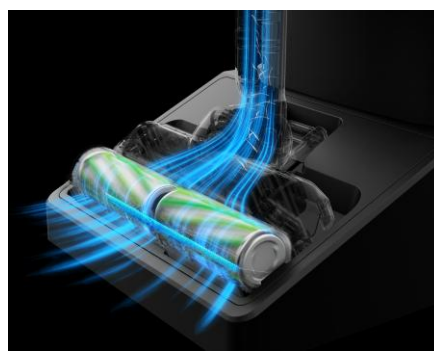

「オートヘッドクリーニング」

【新製品の概要】

タイプ	形名	本体色	価格	発売時期	月次販売目標
本体:サイクロン式 DS:紙パック式	VC-CLZ74DS	(K) ジェットブラック (C) グレースベージュ	オープン	10月下旬	2千台

【紙パック(別売品)の概要】

商品名	形名	価格	発売時期
ダブル清潔紙パック	VPF-12(5枚入り)	1,320円(税込)	10月上旬

当社の調査^{※3}によると、コードレススティック掃除機購入時の重視点として、「吸引力の強さ」が5年連続で上位に挙げられている他、「お手入れのしやすさ」や「ゴミの捨てやすさ」の重視度合いが上昇傾向にあることがわかりました。

新製品では、モーター入力が従来比約2倍の「ハイパワージェットモーター」と新開発の高出力バッテリーにより、圧倒的な吸引力を実現。床面にしっかりと吸い付いて、フローリングの継ぎ目やドアレールなどの溝に溜まったゴミも取り除きます。

また、目に見えるゴミだけでなく、見落としがちな細かいゴミや髪の毛まで検知する「ゴミ残しまセンサー plus」を搭載。ゴミを検知すると、インジケーターが緑から赤に変わり、ゴミがなくなると再び緑に戻るため、清掃状態を一目で確認できます。さらに、家具のすき間や車内などの暗い場所を照らす「ピカッとライト plus」で、ゴミの取り残しを防ぎます。

加えて、カップ内に付着した塵を空気の流れて剥がしてDS内に吸引する「オートエアー洗浄」や、回転ブラシに絡んだ毛をカットしてヘッドの汚れと一緒にDS内に吸引する「オートヘッドクリーニング」を搭載し、お手入れ頻度を大幅に軽減しました^{※4}。

DSの集塵方式は紙パック式を採用。抗菌^{※1}・消臭機能付きの「ダブル清潔紙パック」により、菌や臭いを気にせず約3か月分^{※5}のゴミを収集します。さらに、紙パックに直接触れることなく、レバーをつまむだけでゴミを捨てられ、ホコリの飛散も抑えます。

※3:当社調べ 2024年2月 調査方法: 郵送調査 対象: 2023年4月~2024年1月に対象の掃除機を購入したユーザー N=889

※4:使用状況、ゴミの種類によってはお手入れが必要な場合があります。 ※5:当社試験基準による

【新たな特長】

1. 「TORNEO cordless」史上最強の吸引力を実現
2. ゴミの取り残しを防ぐ「ゴミ残しまセンサー plus」と「ピカッとライト plus」を搭載
3. 「オートエアー洗浄」や「オートヘッドクリーニング」により、お手入れ頻度を大幅に軽減
4. 「ダブル清潔紙パック」で菌も臭いも気にせず、約3か月分のゴミを収集