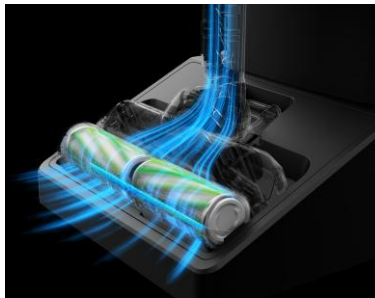

「オートヘッドクリーニング」