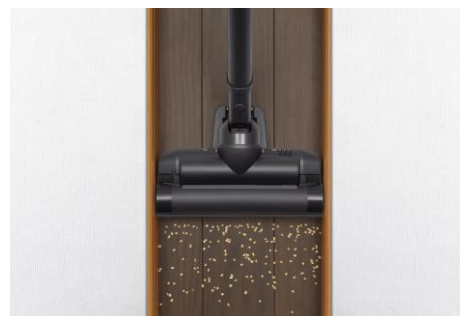

暗い場所でも明るく照らしてゴミの取り残しを防ぐ「ピカッとライト plus」は、従来よりLED数を1灯増やしたことで、本体先端に付けたままでも床面を明るく照らせるようになりました。さらに、簡単にブラシ掃除へ切り替えることができる「ワンタッチブラシ」が一体化されており、家具のすき間など狭い場所も明るく照らして隅々まで掃除ができます。「ピカッとライト plus」は、本体先端と延長管先端のどちらにでも取り付けことができ、使用シーンに応じて選択できます。

「ゴミ残しまセンサー plus」
緑：ゴミなし / 赤：ゴミあり

「ピカッとライト plus」

また、ゴミ取れ性能がさらに向上した「すみまでヘッド」を採用。回転ブラシの構造を見直すとともに、「すみまでブラシ」の毛量を増加しました。掃除がしにくい壁際やホコリが溜まりやすい隅のゴミもしっかり除去でき、廊下などの狭い場所でも、ヘッドの向きを変えることなく隅々まで掃除ができます。

すみまでブラシ

「すみまでヘッド」