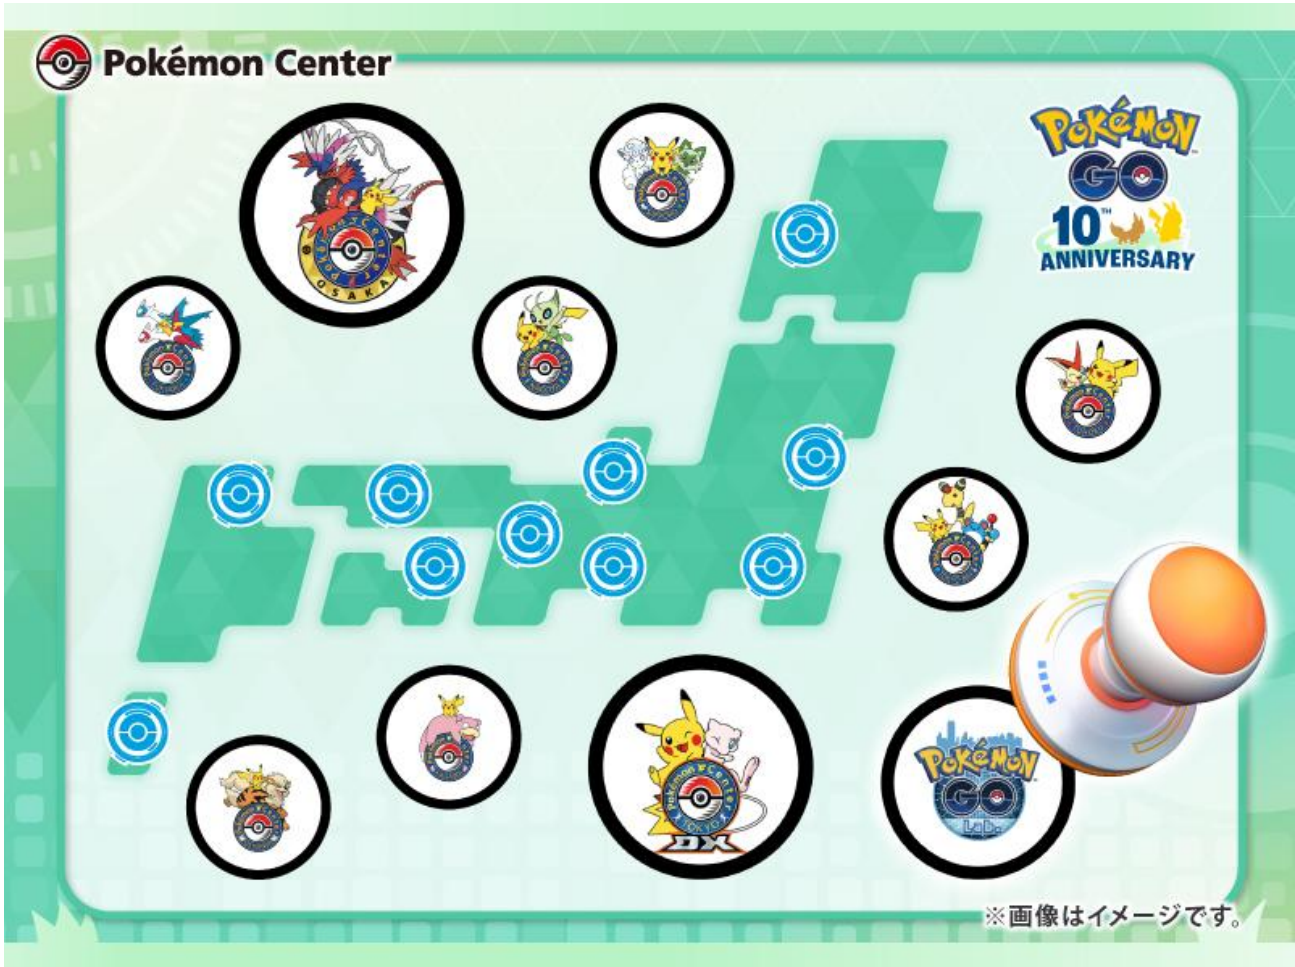

※公開日より先に情報が露出することがないよう、取り扱いにご注意ください。

「GOスタンプラリー」機能に「ポケモンセンタースタンプラリー2026」が新登場！

7月1日（水）より『Pokémon GO』アプリ内の「GOスタンプラリー」機能に、全国のポケモンセンターと「Pokémon GO Lab.」の合計18か所のポケストップを巡る、「ポケモンセンタースタンプラリー2026」が登場いたします。

それぞれのスタンプを集めると、そのポケモンセンターのロケーション背景をともなった「ピカチュウ」と出会うことができます。

さらに、「ポケモンセンタースタンプラリー2026」で集めたスタンプの数に応じて、全国のポケモンセンターで認定証がもらえますのでぜひご参加ください。

「ポケモンセンタースタンプラリー2026」開催期間：2026年7月1日（水）～2027年8月31日（火）

詳細は[こちら](#)をご覧ください。

©Niantic ©Pokémon/Nintendo/Creatures/GAME FREAK
ポケットモンスター・ポケモン・Pokémonは任天堂・クリーチャーズ・ゲームフリークの商標です。