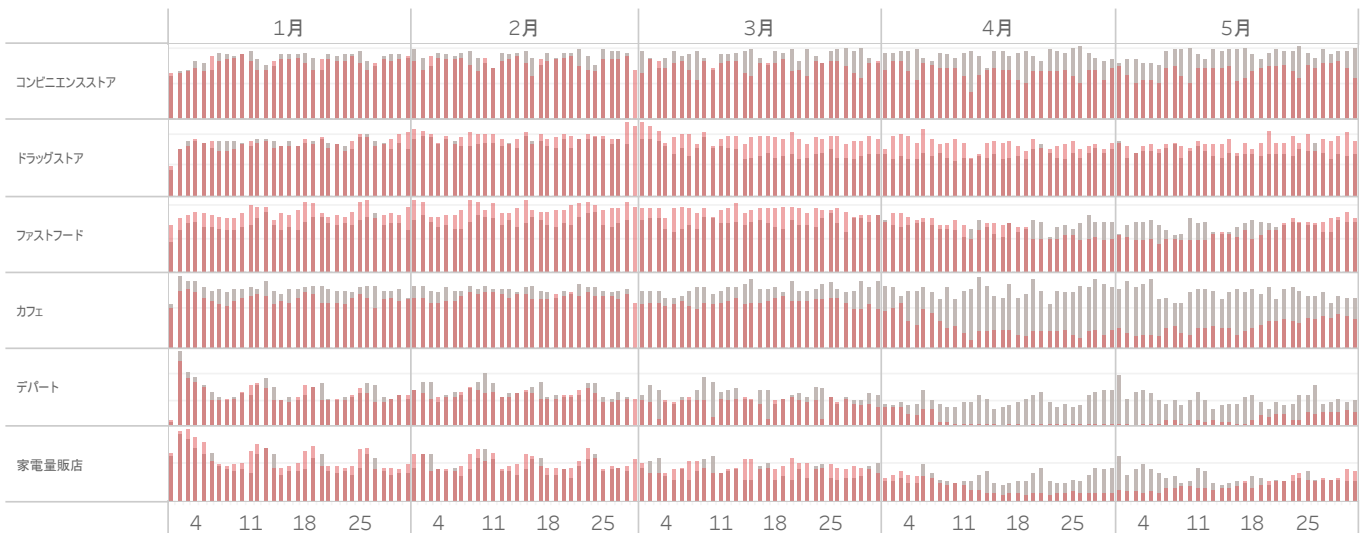

フリーWi-Fiの利用状況からみる各業界の店舗利用状況（11都道府県をピックアップ）

本調査は、当社が開発した「Wi-Fi人口統計データ」を活用し、店舗の利用状況を推測するものです。各業界ごとにフリーWi-Fiを提供されているチェーン店様や店舗様を数社ずつピックアップして、そのフリーWi-Fiの利用者数を合計することで、各業界における店舗の利用状況のトレンドを推測しています。なお、各店舗様のフリーWi-Fiに一定の電波強度以上で接続した方を来店とみなし、この来店検知データを元に店舗利用の有無を判断してカウントしています。

都道府県の選択
大阪府

平日／土日祝の選択
すべて

年選択（選択した年のデータがハイライトされます）

■ 今年(2020年) ■ 前年(2019年)

COVID-19関連情報

3月2日からの臨時休校を要請	2020年2月27日
北海道における週末外出自粛要請(3月19日まで)	2020年2月28日
オリンピックの延期決定	2020年3月24日
小池都知事が週末の外出の自粛を要請	2020年3月25日
夜間の外出の自粛を要請	2020年3月30日
7都府県対象に緊急事態宣言	2020年4月7日
緊急事態宣言を全国に拡大	2020年4月16日
緊急事態宣言の延長を決定	2020年5月4日
当初の緊急事態宣言の期限	2020年5月6日
39県の緊急事態宣言を解除	2020年5月14日
関西3府県の緊急事態宣言を解除	2020年5月21日
延長された緊急事態宣言の期限	2020年5月31日

日次利用者数の推移

月次利用者数の推移と対前年増減率

曜日別利用動向(よく利用されている曜日)

Wi-Fi人口統計データについて

※全国約350万人のアプリ利用者より許諾を得て収集したフリーWi-Fiの利用ログを元に統計処理しております。
 ※データの作成には細心の注意を払っておりますが、公開時点の速報値として参考情報として提供させていただくことをご了承ください。
 ※詳細につきましては弊社HPよりお問い合わせください。 <http://dynamic.kkc.co.jp/>