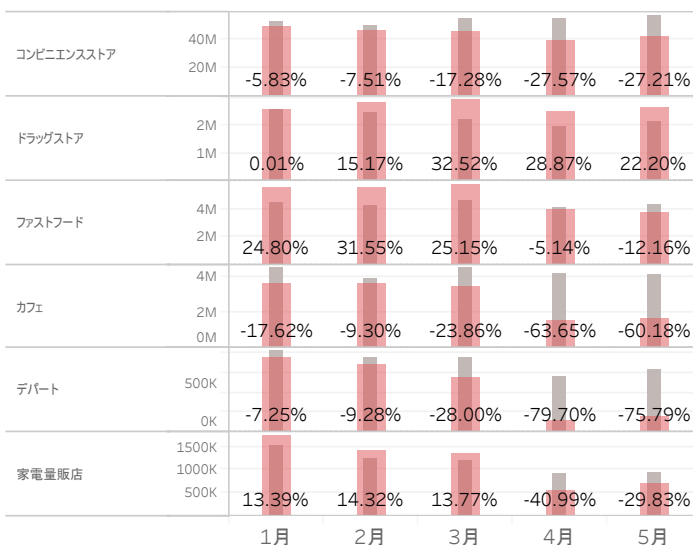

フリーWi-Fiの利用状況からみる各業界の店舗利用状況（11都道府県をピックアップ）

本調査は、当社が開発した「Wi-Fi人口統計データ」を活用し、店舗の利用状況を推測するものです。各業界ごとにフリーWi-Fiを提供されているチェーン店様や店舗様を数社ずつピックアップして、そのフリーWi-Fiの利用者数を合計することで、各業界における店舗の利用状況のトレンドを推測しています。なお、各店舗様のフリーWi-Fiに一定の電波強度以上で接続した方を来店とみなし、この来店検知データを元に店舗利用の有無を判断してカウントしています。

都道府県の選択
大阪府

平日／土日祝の選択
すべて

年選択（選択した年のデータがハイライトされます）

■ 今年(2020年) ■ 前年(2019年)

COVID-19関連情報

3月2日からの臨時休校を要請	2020年2月27日
北海道における週末外出自粛要請(3月19日まで)	2020年2月28日
オリンピックの延期決定	2020年3月24日
小池都知事が週末の外出の自粛を要請	2020年3月25日
夜間の外出の自粛を要請	2020年3月30日
7都府県対象に緊急事態宣言	2020年4月7日
緊急事態宣言を全国に拡大	2020年4月16日
緊急事態宣言の延長を決定	2020年5月4日
当初の緊急事態宣言の期限	2020年5月6日
39県の緊急事態宣言を解除	2020年5月14日
関西3府県の緊急事態宣言を解除	2020年5月21日
延長された緊急事態宣言の期限	2020年5月31日

日次利用者数の推移

月次利用者数の推移と対前年増減率

曜日別利用動向(よく利用されている曜日)

Wi-Fi人口統計データについて

※全国約350万人のアプリ利用者より許諾を得て収集したフリーWi-Fiの利用ログを元に統計処理しております。
 ※データの作成には細心の注意を払っておりますが、公開時点の速報値として参考情報として提供させていただくことをご了承ください。
 ※詳細につきましては弊社HPよりお問い合わせください。 <http://dynamic.kkc.co.jp/>