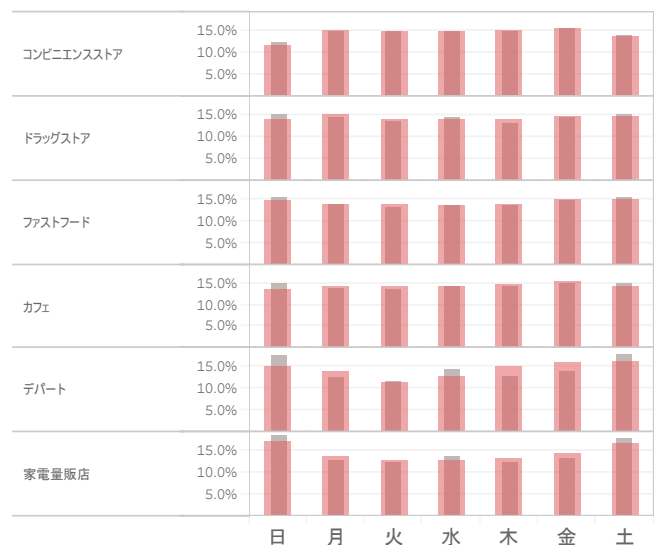

フリーWi-Fiの利用状況からみる各業界の店舗利用状況（11都道府県をピックアップ）

本調査は、当社が開発した「Wi-Fi人口統計データ」を活用し、店舗の利用状況を推測するものです。各業界ごとにフリーWi-Fiを提供されているチェーン店様や店舗様を数社ずつピックアップして、そのフリーWi-Fiの利用者数を合計することで、各業界における店舗の利用状況のトレンドを推測しています。なお、各店舗様のフリーWi-Fiに一定の電波強度以上で接続した方を来店とみなし、この来店検知データを元に店舗利用の有無を判断してカウントしています。

都道府県の選択
大阪府

平日／土日祝の選択
すべて

年選択（選択した年のデータがハイライトされます）

■ 今年(2020年) ■ 前年(2019年)

COVID-19関連情報

3月2日からの臨時休校を要請	2020年2月27日
北海道における週末外出自粛要請(3月19日まで)	2020年2月28日
オリンピックの延期決定	2020年3月24日
小池都知事が週末の外出の自粛を要請	2020年3月25日
夜間の外出の自粛を要請	2020年3月30日
7都府県対象に緊急事態宣言	2020年4月7日
緊急事態宣言を全国に拡大	2020年4月16日
緊急事態宣言の延長を決定	2020年5月4日
当初の緊急事態宣言の期限	2020年5月6日
39県の緊急事態宣言を解除	2020年5月14日
関西3府県の緊急事態宣言を解除	2020年5月21日
延長された緊急事態宣言の期限	2020年5月31日

日次利用者数の推移

月次利用者数の推移と対前年増減率

曜日別利用動向(よく利用されている曜日)

Wi-Fi人口統計データについて

※全国約350万人のアプリ利用者より許諾を得て収集したフリーWi-Fiの利用ログを元に統計処理しております。
 ※データの作成には細心の注意を払っておりますが、公開時点の速報値として参考情報として提供させていただくことをご了承ください。
 ※詳細につきましては弊社HPよりお問い合わせください。 <http://dynamic.kkc.co.jp/>