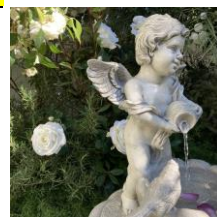

■エンジェル&バード ソーラーファウンテン **[3/26 新発売]**

《税込価格》	35,200円
《サイズ》	[本体]径44・高さ86cm、重さ・8.3kg [ソーラーパネル]幅20.5・奥行4.5・高さ29 (地中杭含まず) cm、重さ・1.5kg、コード 長さ・5m
《素材》	[本体]ポリレジン [ソーラーパネル]ABS樹脂・アルミ
《URL》	https://www.dinos.co.jp/p/1174903564/

フランスで125年以上愛される、ピストロ家具シリーズ

13色のカラー展開の中からお気に入りをお楽しみください。フランス製ピストロテーブル&チェア。実際にパリの街角のカフェなどでも愛用されている、フランスでは定番のアイテムです。華奢なデザインながらも頑丈で、雨に強い特殊な塗装も施されています。

■フランス製ピストロテーブル&チェア

《税込価格》	[ピストロ3点セット(テーブル+チェア2脚組)] 63,800円 [ピストロテーブル] 33,000円 [ピストロチェア2脚組] 30,800円
《カラー》	13色 (ホワイト、ハニー、レッド、リコリッシュブラック、ストーングレー、ナツメグ、カクタス、ウィローグリーン、ローズ、アカプルコブルー、レッドオーカー、ラグーンブルー、カプシース)
《サイズ》	[テーブル]径60高さ74.5cm、折りたたみ時・奥行5cm、重さ6kg [チェア]幅42.5奥行45高さ82座高46cm、重さ5kg
《素材》	スチール (粉体塗装)
《URL》	https://www.dinos.co.jp/p/N000416144/