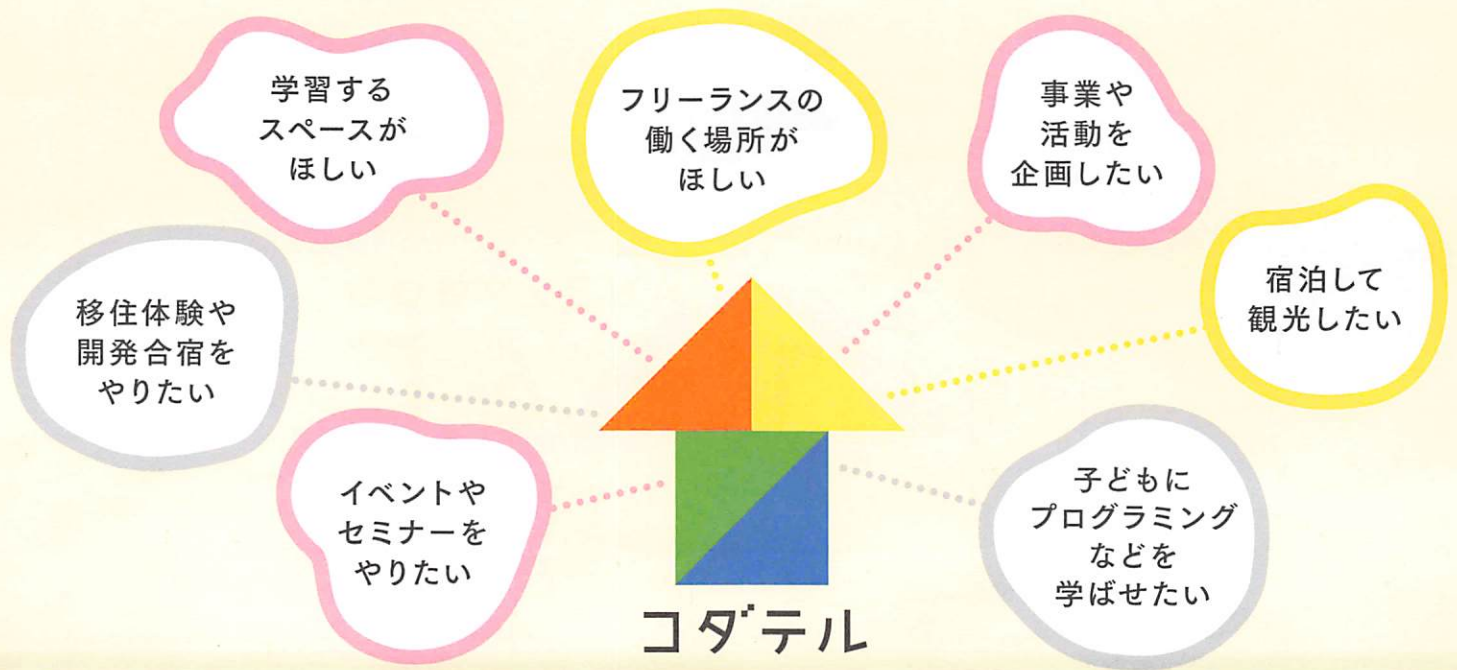

ここに集えば、ワクワクすることが、きっとある!
みんなで作る「ミツキチ」コダテル

八幡浜のことを、もっと好きになつてもらいたい。
みんなが、もっとワクワクできるような場所をつくりたい。
みんなで作る「ミツキチ」コダテルの発想は、ここからはじまりました。
地元の子たちや大人たちはもちろん、ここに訪れる旅行者が集い、
思い思いに過ごしながら、ワクワクするような「全て」を起こす場をつくりました。
学ぶこと、遊ぶこと、働くこと、暮らすこと。そのすべてを、
小さな家のなかに凝縮した、みんなが共有できるミツキチのような場所です。
ここで何を学ぶのか、どんな風に活用するのか、何を生み出していくのか。
みんなと少しずつ「コダテル」を育てていきたいと思っています。

Noritumi Hamada
濱田 規史

ヒミツキチで、ワクワクするようなことを、いっしょに企てませんか?!

みんなで企てる、ヒミツキチ「コダテル」は、利用する人たちが、
さまざまな発想で楽しめる使い方ができる場所です。
みんなの「〇〇したい」という思いを、どんどん形にできるようにお手伝いします。

学び場

コラーニングスペース

何かを学びたい、という気持ちを応援するスペースです。学校や会社で教えられる知識ではなく、生きるための学びが中心。これからの働き方や、生き方を考えるきっかけになるような知識や経験を身につける学びのプログラムを企画していきます。子どもと大人の境界線がいまいに、つながりを意識したスペースです。