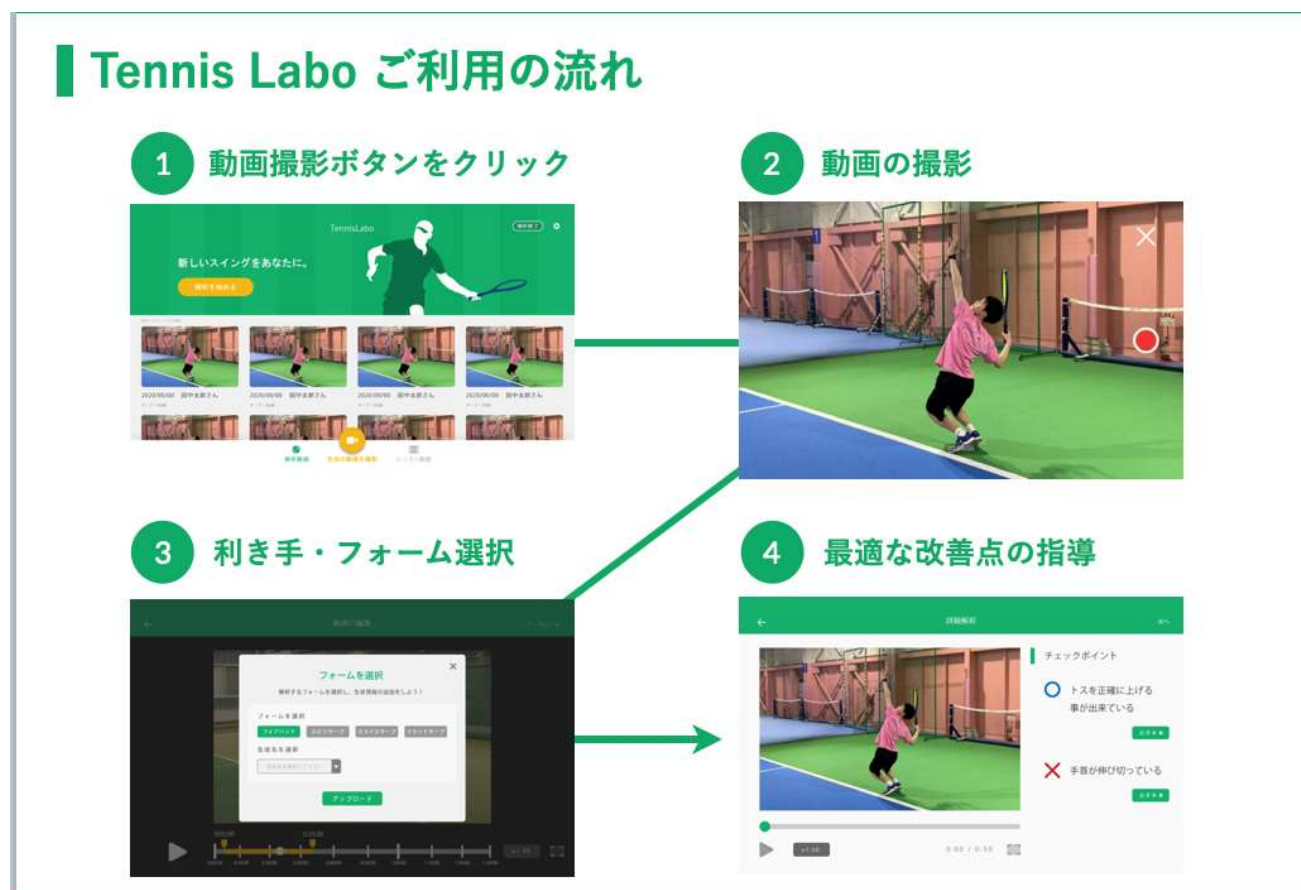

## テニススクール運営のノアインドアステージと フォーム診断サービス提供のTAFDATA、 AI テニス指導サービス「TennisLabo」の実証実験を開始 ～ 人工知能が骨格の動きを推定し、より良いフォームになるためのポイントを提案 ～

テニススクール等を全国に29校手がける業界最大手のノアインドアステージ株式会社（代表取締役社長：大西雅之、本社：姫路市東山 524）は、テニスプレイヤーに対して人工知能が自動で指導する「TennisLabo（テニスラボ）」を展開する株式会社TAFDATA（本社：大阪府大阪市、代表取締役社長：山田将大、以下「TAFDATA」）と共同で、テニスプレイヤーのフォームを指導するAI テニス指導サービス「Tennis Labo（テニスラボ）」の実証実験を開始したことをお知らせいたします。

# TAFDATA

← 詳細解析 次へ

チェックポイント

- トスを正確に上げる  
事が出来ている  
[お手本 ▶](#)
- ✗ 手首が伸び切っている  
[お手本 ▶](#)

x1.50 0:00 / 0:50

## TennisLabo とは

TennisLabo とは TAFDATA が開発した人工知能で最適なテニス指導を提案するアプリです。タブレット端末などでテニスのプレーを撮影するだけで、人工知能が骨格の動きを推定し、フォームを診断して、より良いフォームになるためのポイントを提案します。

豊富なオンライン学習教材から最適なコンテンツを提供することで、テニス初中級者を最速で理想のフォームに導くことができます。