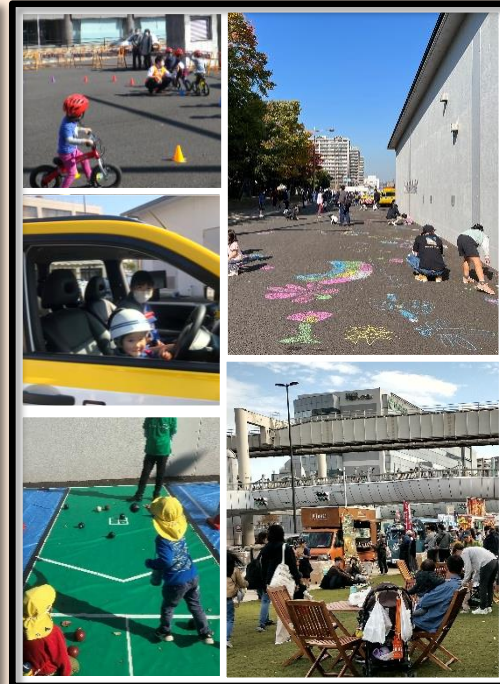

STAY STREET

With 農福連携全国フォーラム2024 in ちば

2024.11/2 **土**・3 **日**
10:00 ~ 16:00

国道357号千葉市役所
～千葉銀行前

農福連携とは、障害者等が農業分野で活躍することを通じ、自信や生きがいを持って社会参画を実現していく取組です。

※11/2 (土) には、ちばぎん本店ビルにおいて、(一社)日本農福連携協会主催の「農福連携全国フォーラム2024 in ちば」が同時開催されます。

※STAY STREETのイベント会場では、11/2 (土) 11/3 (日) 両日で農福マルシェを開催いたします。

ノウハウ

(主催) 国道357号におけるにぎわい創出に向けた利活用に関する協議会
〔千葉国道事務所・千葉市・千葉銀行〕

問い合わせ先：国土交通省 関東地方整備局 千葉国道事務所
(ktr-chiba-koho@mlit.go.jp)

STAY STREET

With 農福連携全国フォーラム2024 in ちば

わたしたちの千葉の未来を支える子どもたちを中心に、市民の皆さまが身近な地域でワクワク、楽しく過ごせる場づくりとして、道路の上部空間を使った社会実験を行います。

マルシェ(キッチンカー)
ポッチャ
ゴールボール体験
地面にお絵かき
子ども向け自転車教室
…and more!!

はたらく車の乗車体験!

建設現場ではたらく車に乗車しませんか?
今回は、高所作業車に実際に乗ることができます。
本イベントは、千葉県建設業協会のご協力をいただいています。
※ヘルメット及び安全器具(フルハーネス)の着用をお願いします。
※身長100cm未満の方はご乗車になれません。