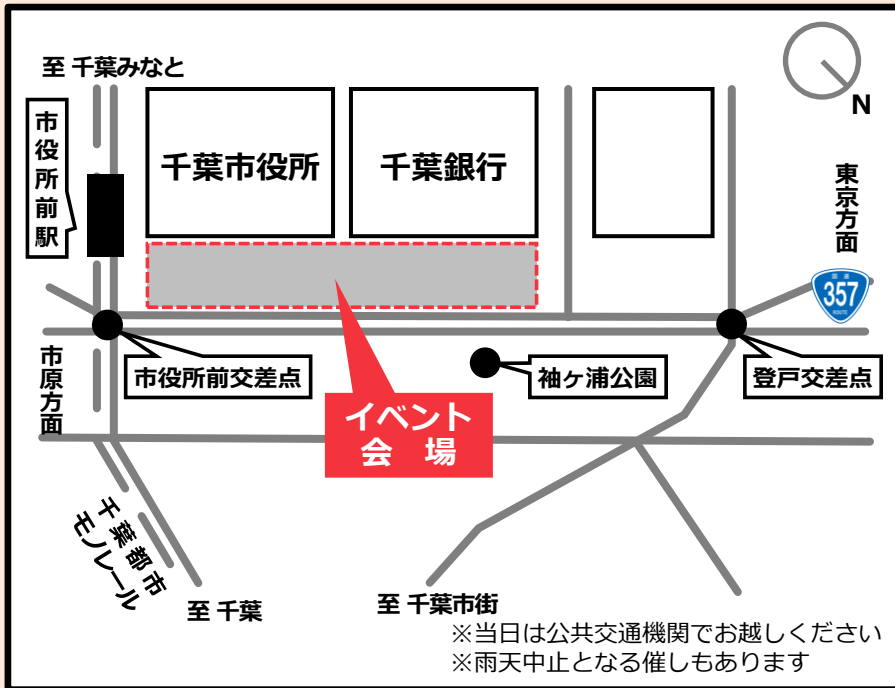

STAY STREET

With 農福連携全国フォーラム2024 in ちば

2024.11/2 **土**・3 **日**
10:00 ~ 16:00

国道357号千葉市役所
～千葉銀行前

農福連携とは、障害者等が農業分野で活躍することを通じ、自信や生きがいを持って社会参画を実現していく取組です。

※11/2 (土) には、ちばぎん本店ビルにおいて、(一社)日本農福連携協会主催の「農福連携全国フォーラム2024 in ちば」が同時開催されます。

※STAY STREETのイベント会場では、11/2 (土) 11/3 (日) 両日で農福マルシェを開催いたします。

ノウハウ

(主催) 国道357号におけるにぎわい創出に向けた利活用に関する協議会
〔千葉国道事務所・千葉市・千葉銀行〕

問い合わせ先：国土交通省 関東地方整備局 千葉国道事務所
(ktr-chiba-koho@mlit.go.jp)

STAY STREET

With 農福連携全国フォーラム2024 in ちば

わたしたちの千葉の未来を支える子どもたちを中心に、市民の皆さまが身近な地域でワクワク、楽しく過ごせる場づくりとして、道路の上部空間を使った社会実験を行います。

マルシェ(キッチンカー)
ポッチャ
ゴールボール体験
地面にお絵かき
子ども向け自転車教室
…and more!!

はたらく車の乗車体験!

建設現場ではたらく車に乗車しませんか?
今回は、高所作業車に実際に乗ることができます。
本イベントは、千葉県建設業協会のご協力をいただいています。
※ヘルメット及び安全器具(フルハーネス)の着用をお願いします。
※身長100cm未満の方はご乗車になれません。