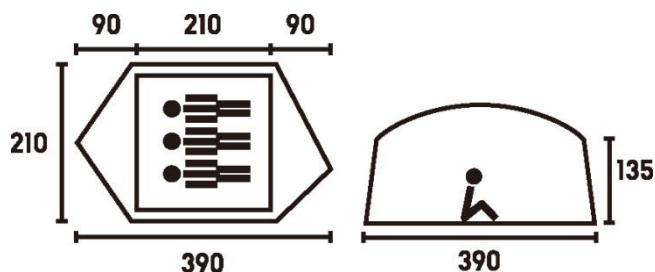

## 製品概要

製品名	:	ライトドーム M-AH
価格	:	¥27,000 (税別)
総重量	:	(約) 3.5kg
組立サイズ	:	(約) 390×210×135cm
インナーサイズ	:	(約) 210×210×120cm
収納サイズ	:	(約) 46×17×17cm
主素材	:	[フレーム] アルミ [フライシート] ポリエステルリップストップ (耐水圧2000mm撥水加工、UV-CUT加工) [インナーシート] 68Dポリエステルタフタ (ブリーザブル撥水加工) [フロアシート] ポリエステルリップストップ (耐水圧2000mm) [メッシュ] ポリエステル

トンネル型の仕様にする事で  
フレーム数を最小にし、軽量化を実現。

テント左右の大型ベンチレーションの  
装備により、快適な居住空間を演出。

パラシュートで使用している  
軽くて切り裂けにくい丈夫な素材を採用。

フレーム素材に、軽くて丈夫な  
アルミフレームを使用。

保管や持ち運びに便利な  
専用の収納バッグ付き。

大人3人が収容可能なサイズ。

【ロゴスのテントサイズ基準】初心者優しい、人数によるサイズ表記を採用  
M=3人用、L=4人用、XL=5人用、WXL=横並び5人用