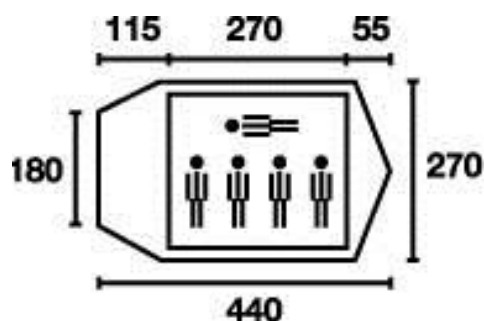

濡れたテントシートを入れても
安心の防水仕様のバッグ付き。

大人最大5人まで就寝可能。

【ロゴスのテントサイズ基準】初心者優しい、人数によるサイズ表記を採用
M=3人用、L=4人用、XL=5人用、WXL=横並び5人用

「プレミアム PANELエアーズロックドーム XL-AH」は、ロゴス直営店（別紙ご参照）をはじめ有名スポーツチェーン店など全国で発売しております。

弊社ブランドサイト <http://www.logos.ne.jp>
LOGOS公式アプリ[iOS版] <https://goo.gl/qoFSxL>
[Android版] <https://goo.gl/qupA9f>