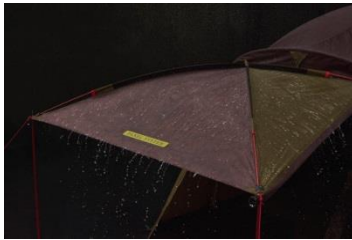

「LOGOS PREMIUMシリーズ」とは、“ゆったりとした時間”と“特別な非日常空間”を演出する、ワンランク上のアイテムを目指すことをコンセプトとしたシリーズです。

本アイテムは、よりシンプルに、よりミニマムにテント泊を楽しみたいキャンパーのために誕生した、シングルドームタイプの大人最大5人収容可能なテントです。開口部が大きく開き、出入りの際にスムーズに移動できるのが特長です。

ロゴス独自のPANEL SYSTEMを搭載しており、テント前面を付属のキャノピーポール2本でタープとして自立させることで、リビングスペースを確保し、広々とした居住空間を実現しました。また、「筋交い構造」によるフルクローズ時の強度の向上や、業界初のシステムとなるキャノピー使用時のランタン吊り下げも可能です。タープの上部は湾曲しているため、雨水が溜まるのを防ぎます。車体連結用ジョイントを装備しているため、車とリンクすることも可能です。

さらに、「LOGOS PREMIUMシリーズ」のテント生地には、雨水を弾き汚れを付着しにくくする超撥水加工を施しており、20回の洗濯テスト後も初期性能の約80%以上を保持するほどの性能を誇ります。また、フロアシートはテント史上最高クラスの耐水圧10,000mmを実現し、水の浸入を高レベルで防止いたします。

また、日本の四季に合わせ、春夏秋の3シーズンを快適に過ごせる工夫として、雨や泥をよけることができるマッドスカートを標準装備しています。マッドスカート先端にはペグ用ループがついており、強風時のバタつきを防ぎます。

持ち運びに便利な付属の収納バッグは、濡れたテントシートの持ち帰りも安心の防水仕様です。

開口部が大きくスムーズな出入りが可能な大人5人用テント「プレミアム PANELエアーズロックドーム XL-AH」を、これからの季節のアウトドアライフでぜひともご活用ください。

製品概要

製品名	: プレミアム PANELエアーズロックドーム XL-AH
価格	: ¥59,000 (税別)
総重量	: (約) 11.0kg
組立サイズ	: (約) 270×270×150cm
収納サイズ	: (約) 70×27×27cm
主素材	: [フレーム] 7075超々ジュラルミン、6061アルミ [キャノピー] スチール [フライシート] 難燃性75Dポリエステルタフタ (耐水圧3000mm、UVカット加工、 耐久性超撥水加工) [インナーシート] 68Dポリエステルタフタ (ブリーザブル撥水加工) [フロアシート] 210Dポリエステルオックスフォード (耐水圧10000mm) [メッシュ] ポリエステル

広いリビングスペースの確保

強度の向上

ランタンの設置が可能

雨水が溜まらない

車とのリンクが可能

ロゴス独自の「PANEL SYSTEM」により、テントの前面が付属のキャノピー2本で簡単に自立するタープとなり、広いリビングスペースを確保。また、「筋交い構造」により、強度も向上。タープ部分の交差するフレームは、湾曲構造のため、嫌な雨だまりも防ぐ。別売の車体連結用ジョイントを使用すれば、車とのリンクも簡単。

【ベンチレーション】