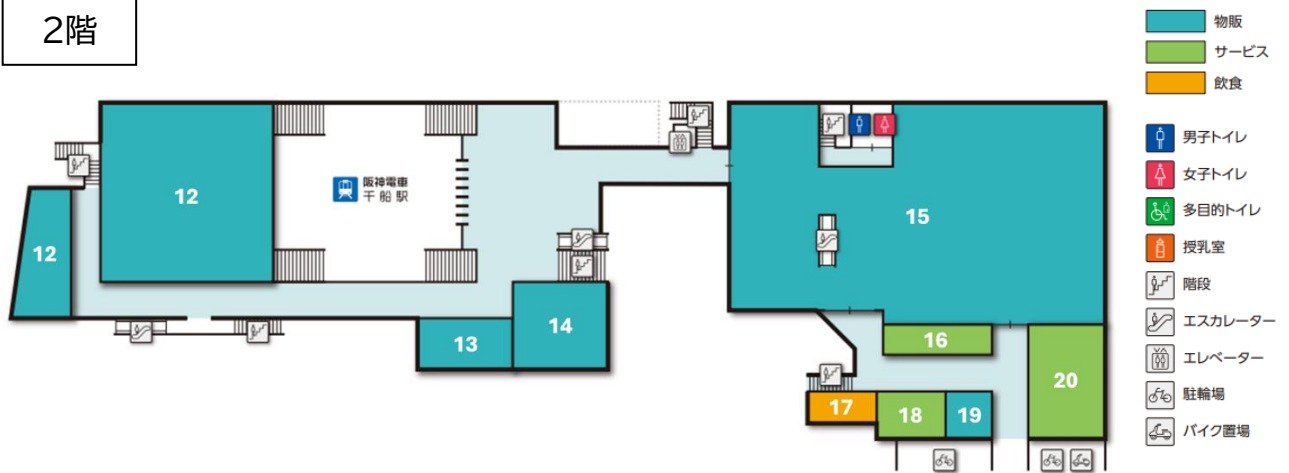

2階

← 神戸方面

大阪方面 →

番号	店舗名	業種
12	ココカラファイン	ドラッグストア
13	#古着 de いこか。	無人古着店
14	ローソン	コンビニエンスストア
15	ワッツ	100円ショップ
16	スマイル	放課後等デイサービス
17	匠 TAKUMI	削り節 細うどん専門店
18	エイブル	不動産仲介
19	うまい堂	駄菓子屋
20	愛仁会地域ケアセンター	訪問看護・介護事務所

※「ココカラファイン」は拡張・改装、「ローソン」「ワッツ」は改装、「愛仁会地域ケアセンター」は既存店舗です。