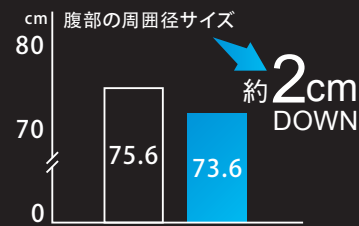

▼アテックス公式オンラインショップ

<https://www.atexdirect.jp/>

HOW TO ENJOY?

point  
1

振動 & EMS & ヒーターがお腹に同時に働きかける

コンパクトなマシンの中に大型ウエイトと最大毎分約3,700回転するモーターを内蔵。筋肉にパワフルな刺激を与えます。一方、EMSが深部にアプローチ。低・中・高周波が選べ、インナーマッスルまで刺激します。ヒーターでお腹周りを温めながら、外からも中からも働きかけるトリプルコンビネーションがシェイプアップベルトならではの独自機能なのです。

※イメージです

大阪体育大学での検証結果

3週間で腹部のサイズ、筋厚、脂肪厚の変化が見られました

- 実施期間: 3週間 / 1日1回
  - 実施部位: 腹部 (左右、へそ周辺の3箇所)
  - 測定対象者: 8名
  - 使用プログラム: EMS (30Hz)、振動 (レベル5)、ヒーター
- ※ 効果には個人差があります  
※ 検証場所: 大阪体育大学 体育学部・スポーツ科学研究科

▼ 下腹部の脂肪厚