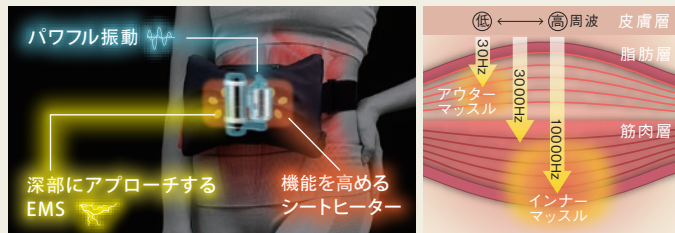

▼アテックス公式オンラインショップ

<https://www.atexdirect.jp/>

HOW TO ENJOY?

point  
1

振動 & EMS & ヒーターがお腹に同時に働きかける

コンパクトなマシンの中に大型ウエイトと最大毎分約3,700回転するモーターを内蔵。筋肉にパワフルな刺激を与えます。一方、EMSが深部にアプローチ。低・中・高周波が選べ、インナーマッスルまで刺激します。ヒーターでお腹周りを温めながら、外からも中からも働きかけるトリプルコンビネーションがシェイプアップベルトならではの独自機能なのです。

※イメージです

大阪体育大学での検証結果

3週間で腹部のサイズ、筋厚、脂肪厚の変化が見られました

- 実施期間: 3週間 / 1日1回
  - 実施部位: 腹部 (左右、へそ周辺の3箇所)
  - 測定対象者: 8名
  - 使用プログラム: EMS (30Hz)、振動 (レベル5)、ヒーター
- ※ 効果には個人差があります  
※ 検証場所: 大阪体育大学 体育学部・スポーツ科学研究科

▼ 下腹部の脂肪厚

▼ 腹斜筋

EMSで浅い所から深部まで筋肉を刺激し、振動を加える事で筋肉の引き締めを強化します。この時“ヒーターで温めながら”使うのがポイント。じわーっと身体を温め脂肪の燃焼を促し、効果的に身体を引き締めます。3つの機能を同時に使う事で相乗効果がさらに期待出来ると思います。

石川昌紀教授

大阪体育大学体育学部・スポーツ科学研究科  
専門は、身体運動の神経・筋機能メカニクス。ヒトの身体運動能力の可能性と限界について研究し、アスリートのサポートを行っている。スポーツ科学博士。