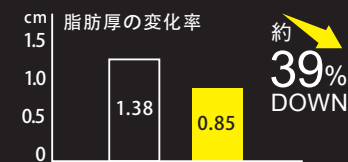

▼アテックス公式オンラインショップ

<https://www.atexdirect.jp/>

HOW TO ENJOY?

point  
1

振動 & EMS & ヒーターがお腹に同時に働きかける

コンパクトなマシンの中に大型ウエイトと最大毎分約3,700回転するモーターを内蔵。筋肉にパワフルな刺激を与えます。一方、EMSが深部にアプローチ。低・中・高周波が選べ、インナーマッスルまで刺激します。ヒーターでお腹周りを温めながら、外からも中からも働きかけるトリプルコンビネーションがシェイプアップベルトならではの独自機能なのです。

※イメージです

大阪体育大学での検証結果

3週間で腹部のサイズ、筋厚、脂肪厚の変化が見られました

- 実施期間: 3週間 / 1日1回
  - 実施部位: 腹部 (左右、へそ周辺の3箇所)
  - 測定対象者: 8名
  - 使用プログラム: EMS (30Hz)、振動 (レベル5)、ヒーター
- ※ 効果には個人差があります  
※ 検証場所: 大阪体育大学 体育学部・スポーツ科学研究科

▼ 下腹部の脂肪厚