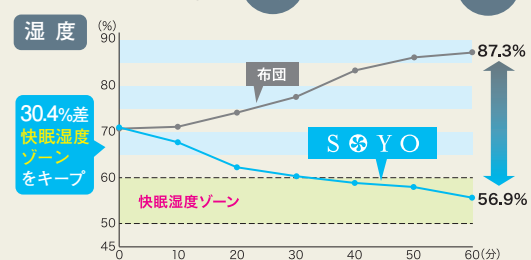

カラダの下をそよ風が流れて夢心地。

マット内に風を通して温度と湿度をコントロール 寝心地にこだわった機能寝具「快眠マットSOYO」

シリーズ累計販売台数900万台を突破した、マッサージクッションブランド「ルルド」を展開する株式会社アテックス（本社：大阪市、代表取締役社長 深野 道宏）は、マット内に風を通すことで寝具の蒸れを低減させ、心地よい温度と湿度にコントロールする機能寝具「快眠マットSOYO」を2019年4月15日より発売いたします。

優れたクッション性と通気性をもつ3Dエアファイバーを採用したマット内を、小型ファンによって風の流れを作ることで、汗や体温による湿気や熱を排出。常にさらさらと心地よい寝床内環境を保ちます。薄型なのでどんな寝具の上にも置きやすく、寝返りを妨げないちょうどよいフィット感をキープ。接触冷感素材の専用シーツを付属するなど寝心地にとことんこだわって仕上げた快眠寝具です。

10分横になり起き上がり直後のサーモグラフィ

○ 試験機関：ユニチカガーメンテック株式会社 ○ 室温：約28℃ / 湿度：約70% / 被験者：男性26才

HOW TO ENJOY?

point

1

マット内に風を通し、就寝中の湿度と温度をコントロール

就寝中の敷布団やマットレスは汗や体温で温度や湿度が上昇し、質の良い睡眠を取ることが難しくなります。マット右側にある吸気部から空気を採り入れ、小型ファンによって風の流を作って熱や汗による湿気をマットから排出。快適な湿度と温度を保ちます。