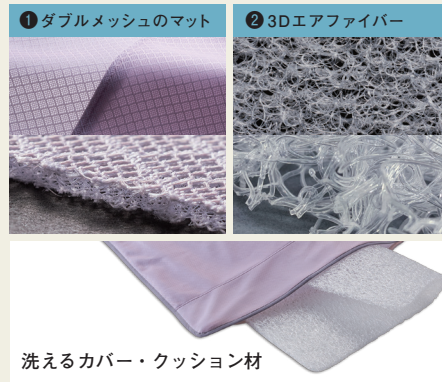

優れたクッション性と通気性をもつ3Dエアファイバーを採用したマット内を、小型ファンによって風の流れを作ることで、汗や体温による湿気や熱を排出。常にさらさらと心地よい寝床内環境を保ちます。薄型なのでどんな寝具の上にも置きやすく、寝返りを妨げないちょうどよいフィット感をキープ。接触冷感素材の専用シーツを付属するなど寝心地にとことんこだわって仕上げた快眠寝具です。

10分横になり起き上がり直後のサーモグラフィ

○ 試験機関：ユニチカガーメンテック株式会社 ○ 室温：約28℃ / 湿度：約70% / 被験者：男性26才

HOW TO ENJOY?

point

1

マット内に風を通し、就寝中の湿度と温度をコントロール

就寝中の敷布団やマットレスは汗や体温で温度や湿度が上昇し、質の良い睡眠を取ることが難しくなります。マット右側にある吸気部から空気を採り入れ、小型ファンによって風の流を作って熱や汗による湿気をマットから排出。快適な湿度と温度を保ちます。

point

2

寝心地にこだわったダブルメッシュ & 3Dエアファイバーの多層構造

風を通すダブルメッシュのマットカバー、優れたクッション性と通気性を持つ3Dエアファイバーのクッション材、裏面には中綿入りキルト素材を使った多層構造で、硬すぎず、柔らかすぎず寝返りを妨げないちょうどいいフィット感をキープします。温・湿度コントロールだけでない、“寝心地の良さ”を追求しました。カバーは丸洗いOK、クッション材はシャワーなどで水洗いができ、いつでも清潔に使えます。

point

3

さらに快眠に導くアイテムも充実

快眠マットSOYOは、汗をかきやすい背中や腰のあたりをメインに考え、使い勝手のいいハーフサイズに仕上げています。段差が気になる方や背の高い男性でも心地よく眠れるように、まくら下や足下に使える滑り止め付きのパッドを付属しているのもSOYOならではのこだわり。排気部にアロマカートリッジを設けたので、アロマパッドにお好みのアロマオイルをたらせば、お部屋に香りが広がってリラックス感がさらに高まります。性能を妨げない全周ゴムのボックスタイプの冷感接触素材のシーツも付属しています。