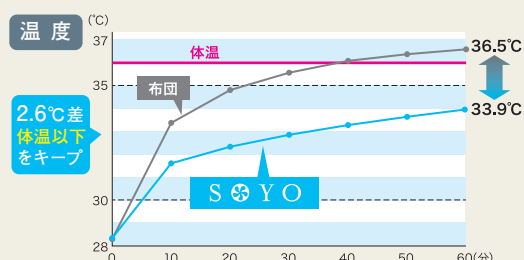

マット内に風を通して温度と湿度をコントロール 寝心地にこだわった機能寝具「快眠マットSOYO」

シリーズ累計販売台数900万台を突破した、マッサージクッションブランド「ルルド」を展開する株式会社アテックス（本社：大阪市、代表取締役社長 深野 道宏）は、マット内に風を通すことで寝具の蒸れを低減させ、心地よい温度と湿度にコントロールする機能寝具「快眠マットSOYO」を2019年4月15日より発売いたします。

優れたクッション性と通気性をもつ3Dエアファイバーを採用したマット内を、小型ファンによって風の流れを作ることで、汗や体温による湿気や熱を排出。常にさらさらと心地よい寝床内環境を保ちます。薄型なのでどんな寝具の上にも置きやすく、寝返りを妨げないちょうどよいフィット感をキープ。接触冷感素材の専用シーツを付属するなど寝心地にとことんこだわって仕上げた快眠寝具です。

10分横になり起き上がり直後のサーモグラフィ