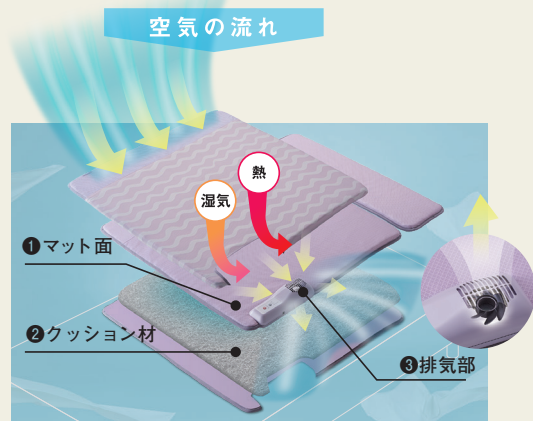

優れたクッション性と通気性をもつ3Dエアファイバーを採用したマット内を、小型ファンによって風の流れを作ることで、汗や体温による湿気や熱を排出。常にさらさらと心地よい寝床内環境を保ちます。薄型なのでどんな寝具の上にも置きやすく、寝返りを妨げないちょうどよいフィット感をキープ。接触冷感素材の専用シーツを付属するなど寝心地にとことんこだわって仕上げた快眠寝具です。

10分横になり起き上がり直後のサーモグラフィ

○ 試験機関：ユニチカガーメンテック株式会社 ○ 室温：約28℃ / 湿度：約70% / 被験者：男性26才

HOW TO ENJOY?

point

1

マット内に風を通し、就寝中の湿度と温度をコントロール

就寝中の敷布団やマットレスは汗や体温で温度や湿度が上昇し、質の良い睡眠を取ることが難しくなります。マット右側にある吸気部から空気を採り入れ、小型ファンによって風の流を作って熱や汗による湿気をマットから排出。快適な湿度と温度を保ちます。

point

2

寝心地にこだわったダブルメッシュ & 3Dエアファイバーの多層構造

風を通すダブルメッシュのマットカバー、優れたクッション性と通気性を持つ3Dエアファイバーのクッション材、裏面には中綿入りキルト素材を使った多層構造で、硬すぎず、柔らかすぎず寝返りを妨げないちょうどいいフィット感をキープします。温・湿度コントロールだけでない、“寝心地の良さ”を追求しました。カバーは丸洗いOK、クッション材はシャワーなどで水洗いができ、いつでも清潔に使えます。

point

3

さらに快眠に導くアイテムも充実

快眠マットSOYOは、汗をかきやすい背中や腰のあたりをメインに考え、使い勝手のいいハーフサイズに仕上げています。段差が気になる方や背の高い男性でも心地よく眠れるように、まくら下や足下に使える滑り止め付きのパッドを付属しているのもSOYOならではのこだわり。排気部にアロマカートリッジを設けたので、アロマパッドにお好みのアロマオイルをたらせば、お部屋に香りが広がってリラックス感がさらに高まります。性能を妨げない全周ゴムのボックスタイプの冷感接触素材のシーツも付属しています。