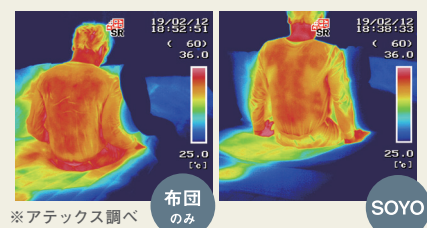

カラダの下をそよ風が流れて夢心地。

マット内に風を通して温度と湿度をコントロール 寝心地にこだわった機能寝具「快眠マットSOYO」

シリーズ累計販売台数900万台を突破した、マッサージクッションブランド「ルルド」を展開する株式会社アテックス（本社：大阪市、代表取締役社長 深野 道宏）は、マット内に風を通すことで寝具の蒸れを低減させ、心地よい温度と湿度にコントロールする機能寝具「快眠マットSOYO」を2019年4月15日より発売いたします。

優れたクッション性と通気性をもつ3Dエアファイバーを採用したマット内を、小型ファンによって風の流れを作ることで、汗や体温による湿気や熱を排出。常にさらさらと心地よい寝床内環境を保ちます。薄型なのでどんな寝具の上にも置きやすく、寝返りを妨げないちょうどよいフィット感をキープ。接触冷感素材の専用シーツを付属するなど寝心地にとことんこだわって仕上げた快眠寝具です。

10分横になり起き上がり直後のサーモグラフィ

○ 試験機関：ユニチカガーメンテック株式会社 ○ 室温：約28℃ / 湿度：約70% / 被験者：男性26才

HOW TO ENJOY?

point

1

マット内に風を通し、就寝中の湿度と温度をコントロール

就寝中の敷布団やマットレスは汗や体温で温度や湿度が上昇し、質の良い睡眠を取ることが難しくなります。マット右側にある吸気部から空気を採り入れ、小型ファンによって風の流を作って熱や汗による湿気をマットから排出。快適な湿度と温度を保ちます。