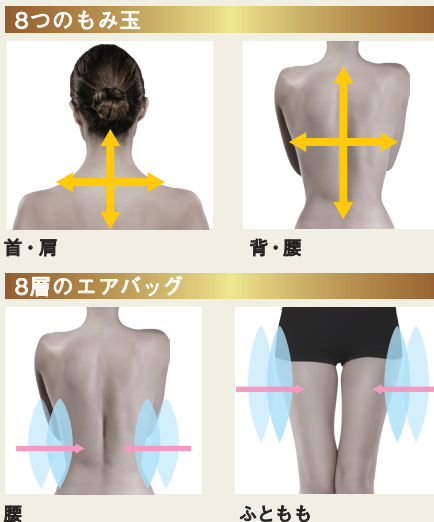

製品名の「DMA」とはDOUBLE MECHANICAL&AIRからとったもの。首・肩と背中・腰に専用のもみ玉を、腰と太ももには専用のエアバッグを搭載してそれぞれの部位をより深く、徹底的にもみほぐすことを可能にし、今までにない心地よさを体感できるプレミアムなマッサージシートを開発しました。背・腰のもみ玉には、コリをたたきながら入念にもみほぐせる「タタキもみ[®]」の機構を搭載。シートタイプのマッサージャーながら、4層の大型エアバッグが太ももを外側からしっかり包み込み、マッサージとストレッチを徹底的に行えます。

HOW TO ENJOY?

point

1

8つのもみ玉と8層のエアバッグが深く広く働きかける

首・肩と背中・腰それぞれを重点的にほぐすもみ玉と、腰・太もも専用のエアバッグを搭載し、これまでのマッサージシートでは実現できなかった上質なマッサージを可能にしました。首・肩用の4つのもみ玉は10cmの上下動で首から肩を丹念にマッサージ、左右交互に行なうもみやストレッチなど、細かな動きが人の手のような心地よさを再現しています。18cm上下動する背・腰用のもみ玉は、コリをたたきながらほぐす“タタキもみ®”機構を採用。部分もみやタタキスピードの調節もできます。腰・太もものそれぞれに搭載したエアバッグは、はさみながらのほぐしと、ストレッチ機能が特徴。強さも3段階から選べます。

point

2

多彩なモードで首から太ももまで入念にほぐす

首・肩用のモードは首と肩全体をほぐす「もみ」、左右を交互に深く押す「左右もみ」のほか「ストレッチ」も。背・腰用のモードは全体をほぐしたり、重点的な部分もみをしたり。また、腰や太ももは8層のエアバッグによって両側からはさみ込んでほぐすモードと、伸ばされる感覚のストレッチモードの2種類があります。

point

3

多機能リモコンで“飽きない”マッサージを実現