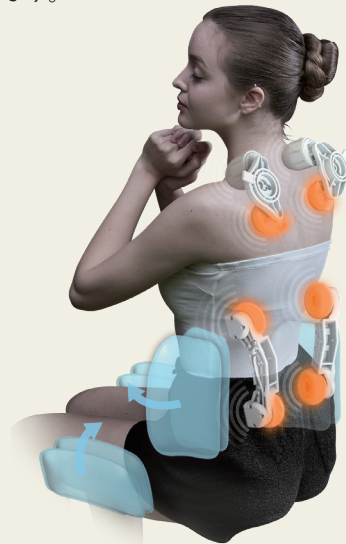

製品名の「DMA」とはDOUBLE MECHANICAL&AIRからとったもの。首・肩と背中・腰に専用のもみ玉を、腰と太ももには専用のエアバッグを搭載してそれぞれの部位をより深く、徹底的にもみほぐすことを可能にし、今までにない心地よさを体感できるプレミアムなマッサージシートを開発しました。背・腰のもみ玉には、コリをたたきながら入念にもみほぐせる「タタキもみ[®]」の機構を搭載。シートタイプのマッサージャーながら、4層の大型エアバッグが太ももを外側からしっかり包み込み、マッサージとストレッチを徹底的に行えます。

HOW TO ENJOY?

point

1

8つのもみ玉と8層のエアバッグが深く広く働きかける

首・肩と背中・腰それぞれを重点的にほぐすもみ玉と、腰・太もも専用のエアバッグを搭載し、これまでのマッサージシートでは実現できなかった上質なマッサージを可能にしました。首・肩用の4つのもみ玉は10cmの上下動で首から肩を丹念にマッサージ、左右交互に行なうもみやストレッチなど、細かな動きが人の手のような心地よさを再現しています。18cm上下動する背・腰用のもみ玉は、コリをたたきながらほぐす“タタキもみ®”機構を採用。部分もみやタタキスピードの調節もできます。腰・太もものそれぞれに搭載したエアバッグは、はさみながらのほぐしと、ストレッチ機能が特徴。強さも3段階から選べます。

point

2

多彩なモードで首から太ももまで入念にほぐす

首・肩用のモードは首と肩全体をほぐす「もみ」、左右を交互に深く押す「左右もみ」のほか「ストレッチ」も。背・腰用のモードは全体をほぐしたり、重点的な部分もみをしたり。また、腰や太ももは8層のエアバッグによって両側からはさみ込んでほぐすモードと、伸ばされる感覚のストレッチモードの2種類があります。

point

3

多機能リモコンで“飽きない”マッサージを実現

おまかせの全自動はもちろん、もみスピードや位置・強さを好みに合わせて細かく設定できる多機能リモコンを採用しました。毎日使ってほしいから、使う人やお疲れ具合に合わせて調整し、いつまでも飽きずに使える仕様になっています。

FOR WHAT KIND OF PERSON?

「TOR」はルルドのプレミアムブランドとして誕生し、上質なデザインや素材感だけでなく、機能面でもより本格的なものを望む方に向けてさまざまなアイテムを提案してきました。今回のマッサージシート タタキモミ[®] DMA もそうしたリッチ志向の方々の極上の癒しアイテムとして、マッサージシート史上最高峰の機能をすべて搭載し、大型のマッサージチェアにも負けない使い心地を実現させました。専用のもみ玉とエアバッグによる多彩なモードでいつでも新鮮なタタキモミ[®]を体感していただけます。