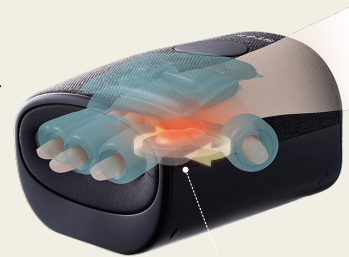

業界トップを走るルルド ハンドケアシリーズの進化系モデルとして開発した「トール ハンドケア リュクス」は、ハンドケアよりもエアバッグの表面積を約50%アップさせ、21層のエアバッグで手首から指1本1本までをしっかりとほぐします。さらにこのモデルには、ハンドマッサージャーでは業界初*となる手のひら専用もみ玉を搭載。より力強く、より深くほぐすことで、人のマッサージのようなもみ心地を追求しました。

*2020年1月時点アテックス調べ 日本国内に於いて

HOW TO ENJOY?

point

1

21層のエアバッグが手首から指の1本1本まで しっかりとコリをほぐす

「ルルド ハンドケア」で培ったグローブ型のハンドマッサージ機構はそのままに、親指や手首を追加し、エアバッグの表面積を約50%アップ。21層のエアバッグで、手首はもちろん、親指から小指まで1本1本をしっかりとほぐします。

21層エアバッグ

手のひら

手の甲

point

2

業界初*の手のひら専用もみ玉で コリのポイントを力強くマッサージ

ハンドマッサージャーでは業界初*となる手のひら専用もみ玉を搭載。疲れのたまる手のひらのコリポイントを押しえ回転しながら力強くマッサージ。ヒーターを内蔵し、心地よい温もりが伝わります。

*2020年1月時点アテックス調べ
日本国内に於いて

手のひら専用もみ玉

point

3

LEDが点灯するタッチパネル式

操作部にはLEDが点灯するタッチパネル式を採用。電源ボタンを1回タッチすると、もみ玉がゆっくり回転し、同時にグローブ型エアバッグがじっくりと圧迫と収縮を繰り返す「スタンダードコース」、2回タッチすると、もみ玉が回転しながらエアバッグが細かく動く「リズムカルコース」に。心地よい2つのコースを用意しました。もみ玉のオン・オフや、エアマッサージの強・弱、ヒーターのオン・オフもワンタッチで操作できます。