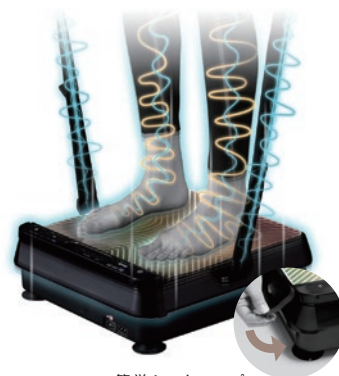

HOW TO ENJOY?

POINT

1

EMS×振動の最新メソッドで
よりパワフルな全身エクササイズ

強度と耐水性に優れたPVC素材に、独自の技術でEMS機能を持たせた薄さ1mmのEMSシート。「ルルド シェイプアップボード」(別売)にセットアップすると『EMS×振動』のダブルパワーで、よりハードなエクササイズが可能になります。装着も両サイドの専用フックをボードに留めるだけで簡単。ボードにぴったりとフィットします。

簡単セットアップ

POINT

2

3つのリズムエクササイズと6段階の強弱調整で効果的に

アウトマッスルに効果的にアプローチする低周波によるベーシックモード、トントントンと安定したリズムで筋肉に刺激を与えるテンポモード、高周波による波打つリズムのウェーブモードの3つのリズムエクササイズをモードを搭載しました。それぞれ6段階の強弱調整ができます。

EMS機能をより効果的にするために水を入れて使えるアトマイザーも付属しています。