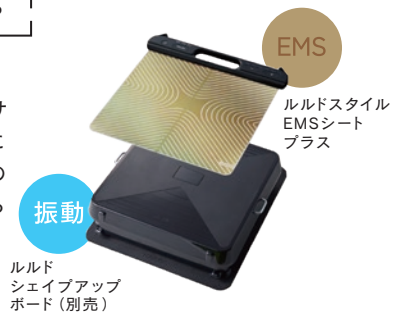

FOR WHAT KIND OF PERSON?

大阪体育大学と共同開発した独自メソッドにより、乗るだけで振動エクササイズができる「ルルドシェイプアップボード」。スティックに、さらに一層のハードさを求める方へ、この「ルルドスタイルEMSシートプラス」の同時使用をおすすめします。EMSによる筋肉への電気刺激をプラスすることで、短時間でより本格的なエクササイズが可能になりました。