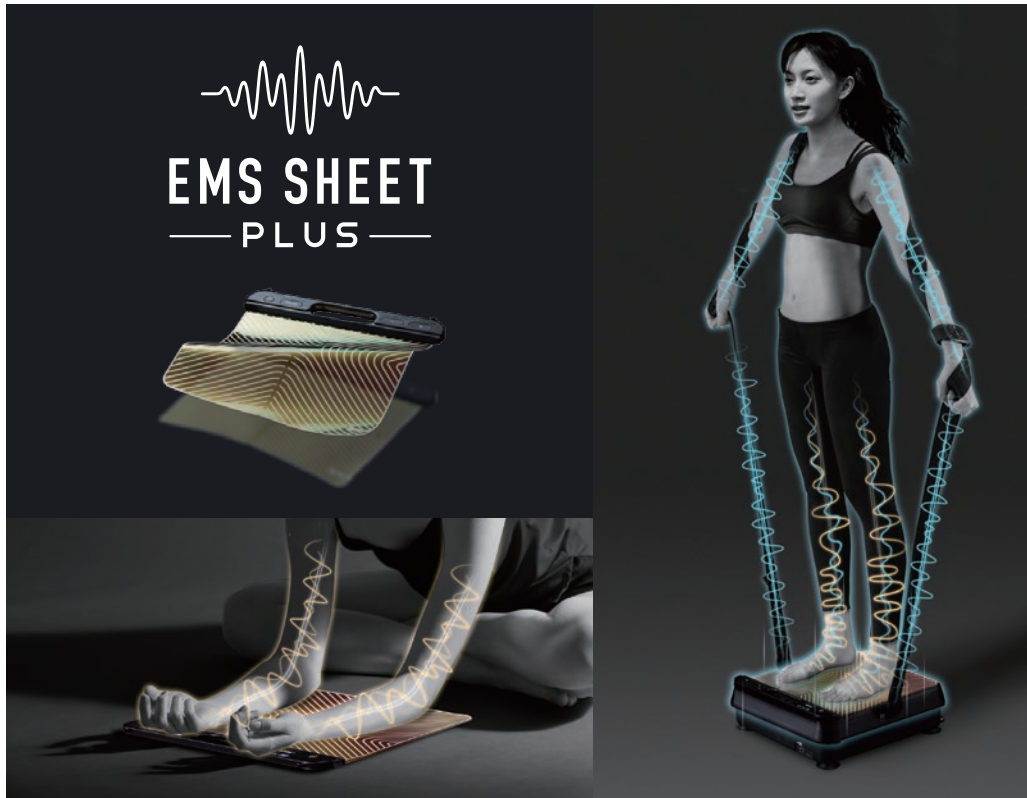

Loures  
STYLE

EMS×振動の最新メソッドでパワフルなエクササイズを

※イメージ

大人気のルルド シェイプアップボードに装着して使える  
「ルルドスタイル EMSシートプラス」発売

シリーズ累計販売台数1,000万台を突破、マッサージクッションブランド「ルルド」を展開する株式会社アテックス（本社：大阪市、代表取締役社長 深野 道宏）は、2019年春に発売以来、累計販売台数2.6万台を突破、人気商品となっている全身運動用振動マシン「ルルド シェイプアップボード」に装着して使える「ルルドスタイル EMSシートプラス」を2020年6月30日より発売いたします。

「ルルドスタイル EMSシートプラス」は、「ルルド シェイプアップボード」にセットアップすることによりEMSと振動のダブルパワーで、より効率が良くハードなエクササイズを可能にしています。外して単体で使うこともでき、多彩なアプローチでより一層のボディメイクを叶えます。

## POINT

1

EMS×振動の最新メソッドで  
よりパワフルな全身エクササイズ

強度と耐水性に優れたPVC素材に、独自の技術でEMS機能を持たせた薄さ1mmのEMSシート。「ルルド シェイプアップボード」(別売)にセットアップすると『EMS×振動』のダブルパワーで、よりハードなエクササイズが可能になります。装着も両サイドの専用フックをボードに留めるだけで簡単。ボードにぴったりとフィットします。

簡単セットアップ

## 組み合わせでも、単体でも。好みに合わせて選べるメニュー

「ルルド シェイプアップボード」にセットしたスタンダードポジションのほか、プランクエクササイズや座ってのエクササイズなど使い方はいろいろ。気になるパーツ別に合わせて選べるから、飽きずに使えます。

もちろん単体での使用も◎。ボードから取り外してデスクやテーブルの上に置いて、手をのせるだけで手のひらから腕の部分、二の腕などの筋肉にアプローチできるほか、床に置いて足裏からふくらはぎに、イスに置いて太ももに…など手軽に使うことができます。乾電池仕様のコードレスタイプなので充電の手間もありません。