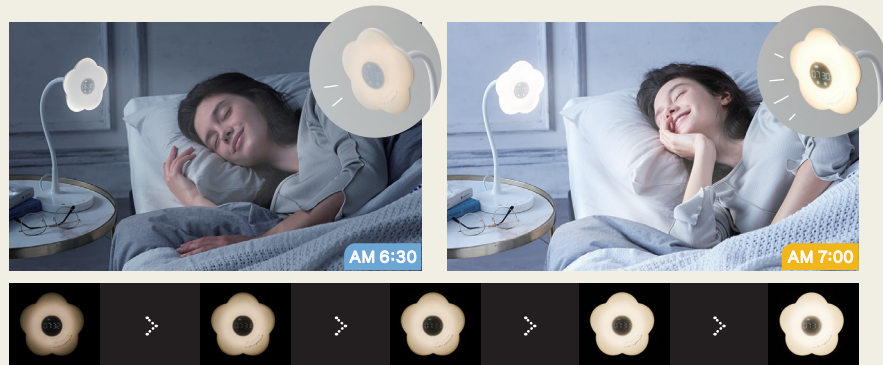

「ルルド サンアラーム」は朝に光を浴びることでさわやかな朝をむかえられることを目指して開発しました。LEDを搭載し設定時刻の10・20・30分前から徐々に明るくなり、心地よい朝をアシスト。光を浴びた状態でアラーム音が鳴るため、不快さを感じにくく、さわやかな目覚めへと導きます。

## 起床前から徐々に明るくなってさわやかな朝をアシスト

設定時刻の10・20・30分前から徐々に明るくなり、さわやかな朝をアシストします。明るさは5段階、最大照度は約10,000ルクス※。目を閉じていても不快さのないアラーム音が、自然な目覚めをアシストします。※ライト面から約10cmの距離で測定

調光（強弱5段階）

※イメージ

point

2

## 置き場所を問わず、上から光を当てられるフリーアーム式 &amp; 見やすい時刻表示

お好みの方向・高さへ自由に調整可能なフリーアーム式なので、ベッドの周囲環境を選ばず、上から光を当てられます。夜中に目が覚めたときや、朝の身支度時にも時間を確認しやすいように、ライトの中央部に時刻を表示するように設計しました。

スタンド部分がコンパクトなのでスタンドライトとしても活躍。高照度で自然な光はリモート会議にもびったりです。