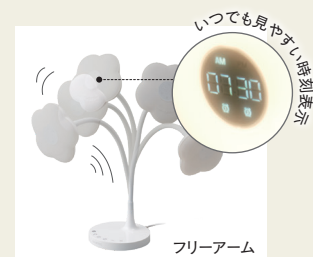

## 起床前から徐々に明るくなってさわやかな朝をアシスト

設定時刻の10・20・30分前から徐々に明るくなり、さわやかな朝をアシストします。明るさは5段階、最大照度は約10,000ルクス※。目を閉じていても不快さのないアラーム音が、自然な目覚めをアシストします。※ライト面から約10cmの距離で測定

調光（強弱5段階）

※イメージ

point

2

## 2種類のアラーム音で心地よく目覚める

ピピピという電子音と、小鳥のさえずりの2種類のアラーム音を搭載しました。光を浴びた状態でアラーム音が鳴るため、不快さを感じにくく、さわやかな目覚めへと導きます。音量も0～5段階で調整可能です。

point

3

## 置き場所を問わず、上から光を当てられるフリーアーム式 &amp; 見やすい時刻表示

お好みの方向・高さへ自由に調整可能なフリーアーム式なので、ベッドの周囲環境を選ばず、上から光を当てられます。夜中に目が覚めたときや、朝の身支度時にも時間を確認しやすいように、ライトの中央部に時刻を表示するように設計しました。

スタンド部分がコンパクトなのでスタンドライトとしても活躍。高照度で自然な光はリモート会議にもびったりです。