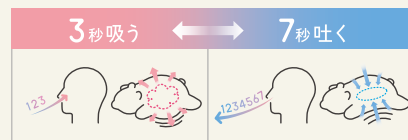

HOW TO ENJOY?

point

1

眠りの研究から生まれた呼吸メソッドをエアバッグでガイド

ステイホームによる運動不足、生活様式の変化で毎日のリズムに影響が出ていると感じていませんか? 「ルルド おやすみグースピー」は医学博士の提唱する「睡眠呼吸リズム」をガイドします。スイッチを入れると、おなかに内蔵したエアバッグが息をするように膨らむ⇒しぼむを繰り返すので、あなたはそれに合わせて呼吸するだけです。音や視覚で呼吸をガイドするアプリはありますが、グースピーなら目を閉じて抱きしめるだけ。自然に呼吸がシンクロし、心地よい眠りをアシストすることを目指した新発想のアイテムです。

※イメージ

point

2

おやすみリズムは「3秒⇔7秒」、リラックスリズムは「5秒⇔5秒」

2つの呼吸リズムを内蔵。3秒吸って7秒吐く「おやすみリズム」は入眠前に、仕事の合間のくつろぎタイムやゆったりしたい時には5秒吸って5秒吐く「リラックスリズム」を。シーンに合わせて呼吸のリズムをガイドします。

おやすみリズム

3秒吸って7秒吐く。入眠前におすすめ。

リラックスリズム

5秒吸って5秒吐く。くつろぎタイムにぴったり。

point

3

使いやすい2WAY電源 & 清潔仕様

コンセントの位置などを気にせず使えるリチウムイオン充電電池を搭載しています。充電を忘れた時は付属のACアダプターでも使える2WAY電源仕様。約20分の自動オフタイマー付きで眠ってしまっても心配不要です。カバーは、肌触りを追求した高密度の起毛素材で、洗濯OK。いつでも清潔に使えます。

高密度起毛のカバーは洗濯OK

point

4

お好みに合わせて選べるカラー

気持ちよさそうに冬眠をするクマをイメージしたグースピーは、2色のカラーラインナップ。ふわっとやさしい甘さのある「アイボリー」と落ち着いた大人な印象の「グレー」で、お好みでセレクトいただけます。

PRODUCT STORY

睡眠環境を心地よくするため、サプリやアロマ、音楽など様々な方法があります。中でも「おやすみグースビー」は、「呼吸」に着目し、眠りを大切にしたい方向に向けて癒しをお届けしたいという思いから生まれました。予想を上回るご好評をいただき、呼吸でリズムを整えて眠りをサポートすることを目的としたアイテムとして健康増進機器認定を取得いたしました。忙しい毎日の救世主として、ぜひグースビーの心地よい呼吸と共にくつろぎタイムをお過ごしください。