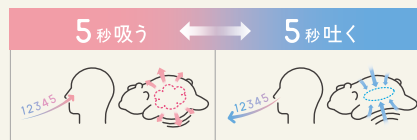

HOW TO ENJOY?

point

1

眠りの研究から生まれた呼吸メソッドをエアバッグでガイド

ステイホームによる運動不足、生活様式の変化で毎日のリズムに影響が出ていると感じていませんか? 「ルルド おやすみグースピー」は医学博士の提唱する「睡眠呼吸リズム」をガイドします。スイッチを入れると、おなかに内蔵したエアバッグが息をするように膨らむ⇒しぼむを繰り返すので、あなたはそれに合わせて呼吸するだけです。音や視覚で呼吸をガイドするアプリはありますが、グースピーなら目を閉じて抱きしめるだけ。自然に呼吸がシンクロし、心地よい眠りをアシストすることを目指した新発想のアイテムです。

※イメージ

point

2

おやすみリズムは「3秒⇔7秒」、リラックスリズムは「5秒⇔5秒」

2つの呼吸リズムを内蔵。3秒吸って7秒吐く「おやすみリズム」は入眠前に、仕事の合間のくつろぎタイムやゆったりしたい時には5秒吸って5秒吐く「リラックスリズム」を。シーンに合わせて呼吸のリズムをガイドします。

おやすみリズム

3秒吸って7秒吐く。入眠前におすすめ。

リラックスリズム

5秒吸って5秒吐く。くつろぎタイムにぴったり。

point

3

使いやすい2WAY電源 & 清潔仕様

コンセントの位置などを気にせず使えるリチウムイオン充電電池を搭載しています。充電を忘れた時は付属のACアダプターでも使える2WAY電源仕様。約20分の自動オフタイマー付きで眠ってしまっても心配不要です。カバーは、肌触りを追求した高密度の起毛素材で、洗濯OK。いつでも清潔に使えます。

高密度起毛のカバーは洗濯OK