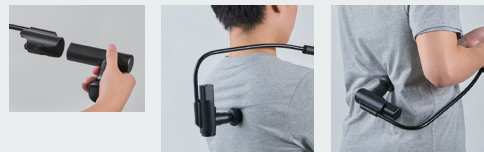

使い分け自由自在。4つのアタッチメント

4種類のアタッチメントを付属し、気になる部位で使い分けが可能。体に触れる先端部分は肌あたりの良いシリコン製とやわらかなゲル素材を使用しています。優しく振動を伝えるため、骨の近くへもアプローチできます。

POINT

3

手の届かないところにも届く専用アーム

背中や腰など手の届きにくいところもセルフでケアができるよう専用アームを付属。セットアップもスライド式で簡単できます。

POINT

4

軽量コンパクト & 充電式

手のひらにすっぽり収まるサイズで、わずか約250g(付属品含まず)の軽さを実現しました。電源はリチウムイオン充電電池を内蔵し、コードレス仕様。出張や日々の鞆にも持ち運べる手軽さです。コンパクトながら、グリップ部分はフラットに削り、手の中で回転しにくいように工夫しました。

POINT

5

お好みで選べる3色ラインナップ

お客様のご要望から、ブラック、グレーにアッシュピンクが加わりました。どれも落ち着いた色味で、お好みの色でセルフケアをお楽しみください。

FOR WHAT KIND OF PERSON?

2021年12月に発売した「モノルルド リリースガン プラスアーム」は、軽量ながらハイパワー、専用アーム付で好評です。この度お客様のご要望が強かった「アッシュピンク」が新色として加わります。落ち着いた大人ピンクは、幅広い世代の方にオススメです。

SPEC

[商品スペック]

| | | |
|---------|---|---|
| 製品名 | モノルルド リリースガン プラスアーム |  |
| 品番 | AX-HXL236pk (アッシュピンク) AX-HXL236bk (ブラック) AX-HXL236gr (グレー) | |
| 価格 | 14,800円 (税込) | |
| サイズ・重量 | 本体:(約)W122×D75×H35mm / 約250g (付属品含まず) 専用アーム:(約)W500×L190mm / 約170g | |
| 電源 | リチウムイオン充電電池 |  |
| 連続使用時間約 | 約120分 | |
| 充電所要時間 | 約120分 | |
| プログラム | タッピングの速さ: 4段階 (①約2,000回転/分 ②約2,600回転/分 ③約3,200回転/分 ④約800回転/分) | |
| 付属品 | USBコード、アタッチメント×4種類、専用ポーチ、専用アーム | 専用ポーチ |