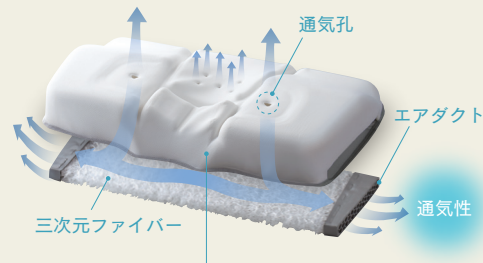

HOW TO ENJOY?

point

1

寝ながらストレートネックのケア

「睡雲まくら」は、独自の形状により首と頭をホールドし睡眠時の正しい寝姿勢をキープします。それにより長時間のパソコンやスマホの使いすぎによって近年増えているストレートネックのケアに最適です。

睡雲まくらを使用した場合

通常のまくらを使用した場合

首にあたるくぼみが頸椎にしっかりフィット。正しい寝姿勢をキープします。

首がしっかりと伸び気道がなめらかで、呼吸がしやすく快適な眠りへと促します。

首が縮んで気道が圧迫され、いびきをかきやすく眠りの質を妨げてしまいます。

point

2

蒸れにくい通気構造。しっかり通気性を確保

頭をしっかり受けとめるには、高密度なウレタンを使う必要があります。しかし、高密度になるほど通気性が悪くなり、ムレの原因になることも。この悩みを解消するために「通気孔」と「エアダクト」「三次元ファイバー」の3つの通気構造で、空気の通り道をしっかり確保。ムレを防ぎ、快適な眠りへ導きます。

ドイツ バイエル社の高品質ウレタンを採用
圧縮を8万回くり返しても復元率98.8%
(試験期間：一般財団法人ポーケン、SGS)
雑菌などの発生を抑える抗菌加工済み。

point

3

横向きでも正しい寝姿勢をキープ

ベッドに対して真っ直ぐ水平になるのが、首に負担のかからない理想的な横向きの寝姿勢。本商品は、両サイドにかけて高く成形することにより、寝返りをうっても自然な寝姿勢をキープできます。

point

4

高さ調節シート付き