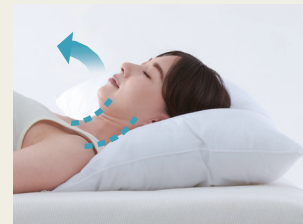

長時間のデスクワークを行う現代人、特に若い世代に急増しているストレートネック。頭痛や肩こりを引き起こす原因にもなるこの症状は、頸椎（首の骨）の湾曲角度が浅く真っ直ぐストレートになってしまった状態を言います。「睡雲まくら」は頸椎を自然なカーブで支えながら、正しい寝姿勢をキープします。また、頭に触れる部分には湿気を取り除く独自の通気設計でムレを防止。適度な角度で頭を支えてストレートネックをケアし、強力な通気構造で湿気を取り除く2つの機能を兼ね備えたまくらです。

HOW TO ENJOY?

point

1

寝ながらストレートネックのケア

「睡雲まくら」は、独自の形状により首と頭をホールドし睡眠時の正しい寝姿勢をキープします。それにより長時間のパソコンやスマホの使いすぎによって近年増えているストレートネックのケアに最適です。

睡雲まくらを使用した場合

通常のまくらを使用した場合

首にあたるくぼみが頸椎にしっかりフィット。正しい寝姿勢をキープします。

首がしっかりと伸び気道がなめらかで、呼吸がしやすく快適な眠りへと促します。

首が縮んで気道が圧迫され、いびきをかきやすく眠りの質を妨げてしまいます。

point

2

蒸れにくい通気構造。しっかり通気性を確保

頭をしっかり受けとめるには、高密度なウレタンを使う必要があります。しかし、高密度になるほど通気性が悪くなり、ムレの原因になることも。この悩みを解消するために「通気孔」と「エアダクト」「三次元ファイバー」の3つの通気構造で、空気の通り道をしっかり確保。ムレを防ぎ、快適な眠りへ導きます。

ドイツ バイエル社の高品質ウレタンを採用
圧縮を8万回くり返しても復元率98.8%
(試験期間：一般財団法人ポーケン、SGS)
雑菌などの発生を抑える抗菌加工済み。

point

3

横向きでも正しい寝姿勢をキープ

ベッドに対して真っ直ぐ水平になるのが、首に負担のかからない理想的な横向きの寝姿勢。本商品は、両サイドにかけて高く成形することにより、寝返りをうっても自然な寝姿勢をキープできます。

point

4

高さ調節シート付き