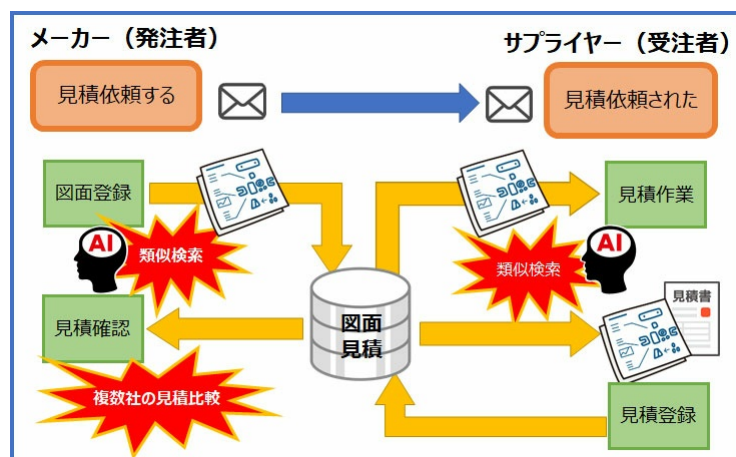

報道関係各位

AI検索機能搭載「図面見積管理 システム」をサービスイン

工業製品の受発注に必要な図面と見積をクラウド上で一元管理。AI利用の図面類似検索機能で、発注者・受注者の作業効率アップをサポートするシステムです。

AI技術を統合したシステムの導入を行う創屋株式会社（本社：石川県白山市、代表者：松村 卓也、以下 創屋）は、2021年12月8日（水）にAI機能を搭載した「図面見積管理 システム」をサービスインします。作業効率のアップを目的に作られたシステムで、工業製品の受発注に必要な図面と見積をクラウド上で一元管理し、発注者と受注者の両社で図面と見積を共有できます。また、AIを利用した検索機能で過去の図面や見積との比較を行えるので、一連の受発注業務の簡易化、時間短縮が期待できます。

■開発背景

製品の図面や見積依頼に関わる業務の煩雑さを解決する為に、それらを一元管理できる新しいシステムのニーズがあると考えました。単なる管理システムではなく、創屋の強みであるAIの類似検索機能のナレッジを掛け合わせて、より業務効率アップに貢献できるサービスとしました。

■想定ユーザー

工業製品をはじめプロダクトに関わる発注者・受注者

■利用メリット

- 図面×見積管理に特化しており、該当の管理に課題を抱える会社も、いちからシステムを構築する必要がありません。
- AIを利用した類似検索機能により、現在の案件と似ている過去の図面や見積探しの時間が短縮可能です。
- クラウドで図面や見積の情報が一元化・共有できるので、業務属人化の抑制が可能です。
- システム上で見積・図面のやりとりができるので、複数の関係者との煩雑な連絡を簡略化可能です。

■運用イメージ

「運用の一例」※メーカーとサプライヤーを想定

1. メーカーが図面登録と見積依頼を行い、各サプライヤーがシステムで受け取る。
2. サプライヤーは過去の似た案件の図面や見積を検索し、比較した上で、見積回答を行う。
3. メーカーは、このシステム上でサプライヤーの見積を比較検討できる。また、過去の似た案件の図面や見積を検索して、過去基準を把握することも可能。

※見積回答の連絡とその確認もシステム上で行える