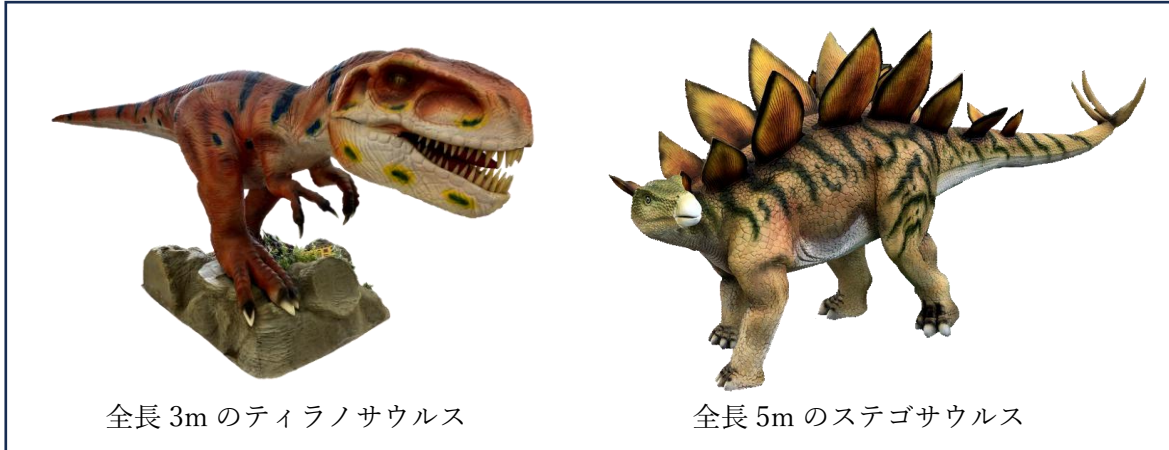

### [展示場所]

スカイビル 10 階 中央広場：

- ・ 全長 3m のティラノサウルス
- ・ ベビーティラノサウルス
- ・ 「みなとみらいダイナソーラリー」ラリーポイント

スカイビル 1 階 中央通路：

- ・ 全長 5m のステゴサウルス