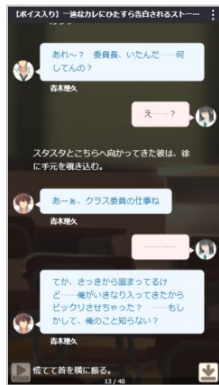

【取材のお申し込み・お問い合わせ先】

株式会社クリーク・アンド・リバー社 経営企画部 広報・IRセクション  
 E-Mail: [creek@hq.cri.co.jp](mailto:creek@hq.cri.co.jp) TEL:03-4550-0008 FAX:03-4550-0018

Portieでは、欧米で大人気のチャット形式にイラストや音などの演出を加えたプレミアムな「Portieモード」と、横書きでサクサク読み進めることができる「Simpleモード」の2つの読み方ができます！

サービスマスコット  
ぼるくま（仮）

Portieモード

Simpleモード

Portieオリジナル ボイス入りコンテンツ

【ボイス入り】ぼるてい落語

【ボイス入り】一途なカレー  
ひたすら告白されるストーリー

Portieでは、大人気の作家さんや声優さんの生ボイスや効果音、BGMが入った音入りコンテンツが楽しめる♪ 新作も続々、追加していくので、どうぞお楽しみに!!

ポルティ鳥