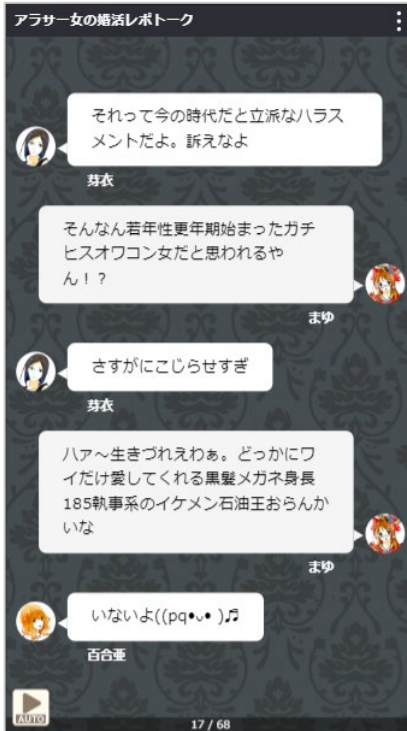

Portieでは、欧米で大人気のチャット形式にイラストや音などの演出を加えたプレミアムな「Portieモード」と、横書きでサクサク読み進めることができる「Simpleモード」の2つの読み方ができます！

Portieモード

Portieオリジナル ボイス入りコンテンツ

Portieでは、大人気の作家さんや声優さんの生ボイスや効果音、BGMが入った音入りコンテンツが楽しめる♪ 新作も続々、追加していくので、どうぞお楽しみに!!

C&R社は、ゲーム・映像・Web・広告・出版などの分野で、23万人超のプロフェッショナルと2万社のクライアントをネットワークし、エージェント(人材サービス)、プロデュース(受託開発)、ライツマネジメント(知財活用)事業を展開しております。2012年にスタートした電子書籍事業では、これまで70,000タイトルを超える著作権を取り扱ってまいりました。

今回新たにスタートした「Portie」は、作家に新たな活躍の場を提供するとともに、さらに親しみやすいものとして小説の新しい魅力と価値を表現し、新たな読者層の開拓も目指しております。C&R社は、理念である「プロフェッショナルの生涯価値の向上」と「クライアントの価値創造への貢献」の実現に向けて、「Portie」のさらなるサービス拡充を進めてまいります。

■株式会社クリーク・アンド・リバー社 会社概要

本社：東京都港区新橋四丁目1番1号 新虎通りCORE

設立：1990年3月

代表者：代表取締役社長 井川幸広

事業内容：クリエイティブ・建築・ファッション・食・研究のプロフェッショナルに特化したエージェント、プロデュース、アウトソーシング、著作権及びコンテンツの管理・流通。グループには、医療・IT・法曹・会計分野がある。

URL：<https://www.cri.co.jp> | <http://www.creativevillage.ne.jp> (クリエイターのための情報サイト「CREATIVE VILLAGE」)
<https://www.cri.co.jp/about_us/sns-media.html> (公式SNS一覧)

【取材のお申し込み・お問い合わせ先】

株式会社クリーク・アンド・リバー社 経営企画部 広報・IRセクション

E-Mail：creek@hq.cri.co.jp TEL:03-4550-0008 FAX:03-4550-0018