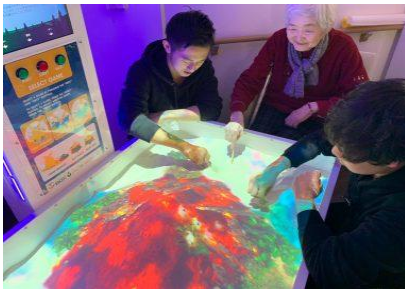

使用分野

-様々な用途で使えるSandBOX-

③介護・リハビリ / 心理療法

介護・リハビリ施設 / 心理療法施設

砂を使った箱庭療法は、心の自然な回復能力を促進する心理療法として知られています。この心理療法を用いて、クライアントは自分の内なる精神世界と向き合い、自己理解、社会性、自己治癒能力を向上していきます。iSandBOXは多彩なモードによって、セラピー・セッションの効果と効率を上げることができます。