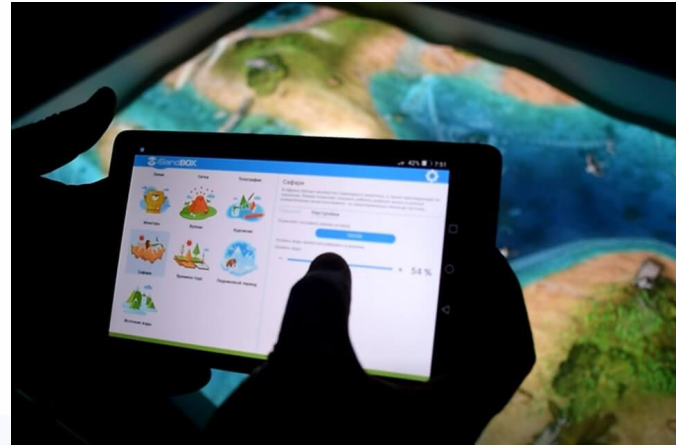

iSandBOXは、噴火している火山、川、海、谷、あらゆる**自然現象**などを物理演算を用いた3次元のコンピュータグラフィックスによって、美しい音楽、自然の環境音と共に砂場を拡張します。

仕組み

- ① 深度センサーが砂の表面までの距離を測ります。
- ② 深度センサーが計測した砂の高低差情報をPCに送ります。
- ③ PCはその情報を元に演算した映像をプロジェクターに送ります。
- ④ プロジェクターは砂場に青い水や火山から噴火した赤い溶岩、緑の丘など、リアルなイメージを投影します。

ソフトウェア

-多彩な25種類のモード

ARに最適化して設計されたソフトウェアは、物理演算を用いて様々な用途で真価を発揮します。

子どもから大人まで楽しめる多彩な25種類のモードを付属のタブレットでワンタッチで切り替えて、幅広いユーザーニーズに対応することができます。

ソフトウェアは日本語にローカライズされており、多言語に対応しています。

使用分野

-様々な用途で使えるSandBOX-

①教育

2歳～対象

iSandBOX – ARで進化した学べ る砂場

開催期間：8/5-18

世界45ヶ国の幼稚園・小学校・テーマパーク・博物館・科学館・心理療法・
介護など、様々な施設に1100台以上導入。
多彩な25種類のモードで、子どもから大人まで「遊ぶ・学ぶ・癒される」進
化した砂遊びを楽しめるAR砂場だ！

Movie

そうぞう力が
あふれ出す

大人もハマるAR砂場
iSand
BOX

プロモーションムービー