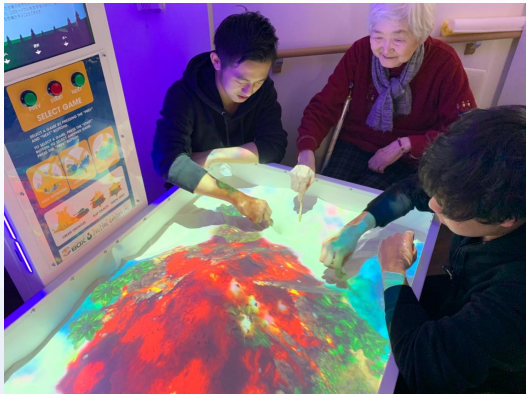

住宅型有料老人ホーム「結の樹天白」

〒468-0004 名古屋市天白区梅が丘1-101

<https://www.yuinoki.co>

[Instagram](#)

[プレスリリース](#)