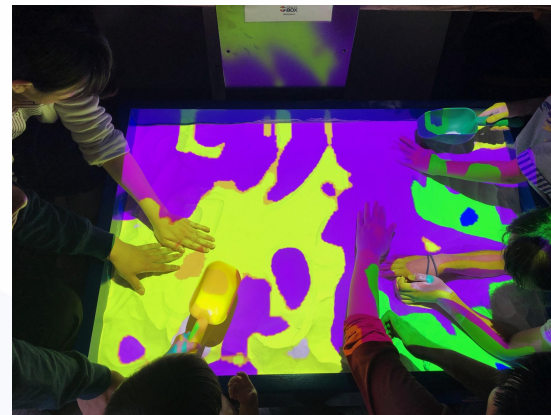

学べる砂場 ～iSandBOXがフラスタにやってくる！～(3日間)

(主催: Wonderful Opportunity)

FLAT STAND(府中)

<https://www.facebook.com/events/1934347333331917/>

イベント出店

魔法を使える夏祭り アクアシティお台場(2週間)

主催:株式会社meleap

https://meleap.com/event/theme/aquacity_2019summer/