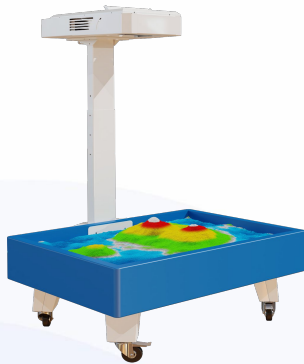

製品ラインナップ

-設置場所・用途に合わせて選べるSandBOX-

Small

同時対応人数:5人

153 x 235 x 110 cm

同時対応人数:6~10人

47 x 42 x 30 cm

KIDS
DESIGN
AWARD
2019

キッズデザイン協議会が表彰した子どもたちの創造性や学びを育むデザインです。