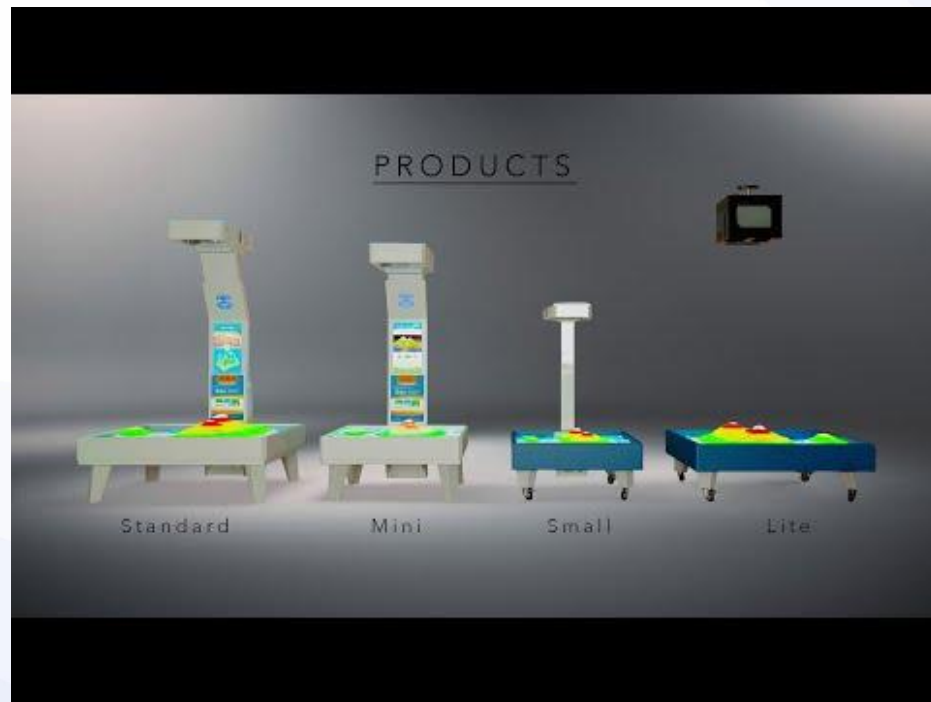

2歳～対象

iSandBOX – ARで進化した学べ る砂場

開催期間：8/5-18

世界45ヶ国の幼稚園・小学校・テーマパーク・博物館・科学館・心理療法・
介護など、様々な施設に1100台以上導入。
多彩な25種類のモードで、子どもから大人まで「遊ぶ・学ぶ・癒される」進
化した砂遊びを楽しめるAR砂場だ！

Movie

そうぞう力が
あふれ出す

大人もハマるAR砂場
iSand
BOX

プロモーションムービー