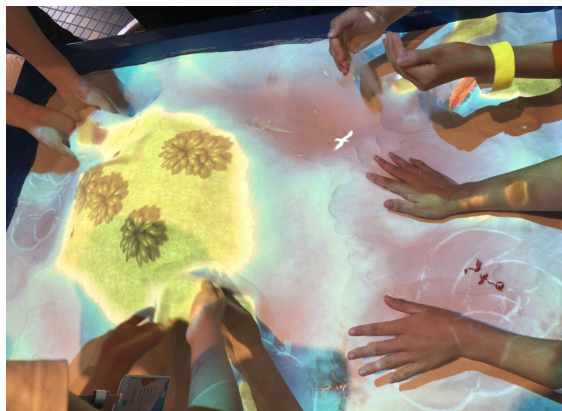

2歳～対象

iSandBOX – ARで進化した学べ る砂場

開催期間：8/5-18

世界45ヶ国の幼稚園・小学校・テーマパーク・博物館・科学館・心理療法・
介護など、様々な施設に1100台以上導入。
多彩な25種類のモードで、子どもから大人まで「遊ぶ・学ぶ・癒される」進
化した砂遊びを楽しめるAR砂場だ！

Movie

そうぞう力が
あふれ出す

大人もハマるAR砂場
iSand
BOX

プロモーションムービー