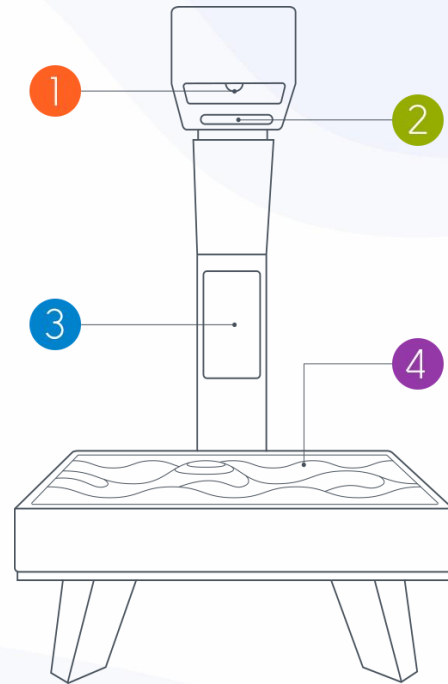

iSandBOXは、噴火している火山、川、海、谷、あらゆる**自然現象**などを物理演算を用いた3次元のコンピュータグラフィックスによって、美しい音楽、自然の環境音と共に砂場を拡張します。

仕組み

- ① 深度センサーが砂の表面までの距離を測ります。
- ② 深度センサーが計測した砂の高低差情報をPCに送ります。
- ③ PCはその情報を元に演算した映像をプロジェクターに送ります。
- ④ プロジェクターは砂場に青い水や火山から噴火した赤い溶岩、緑の丘など、リアルなイメージを投影します。