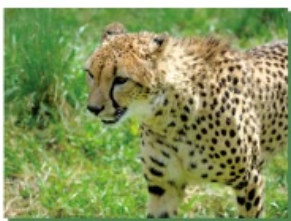

Safari World

サファリワールド